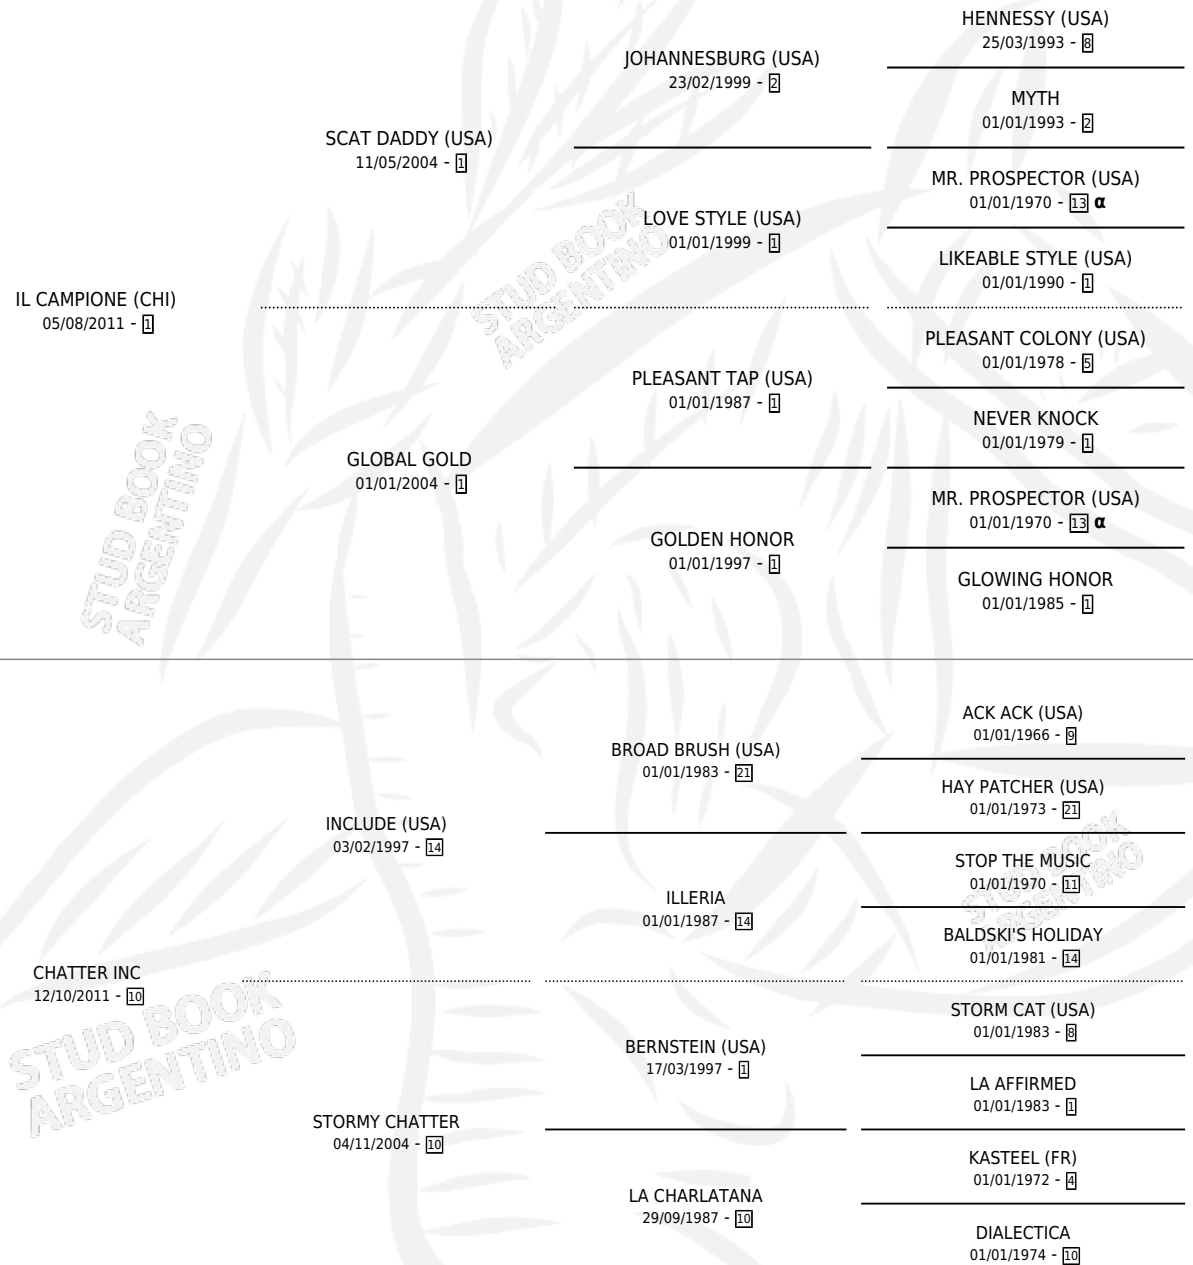

EL BONETE

por **IL CAMPIONE (CHI)** y **CHATTER INC** por **INCLUDE (USA)**

Argentina · Macho · Zaino · SP · 04/10/2022
Familia 10-b · Volumen 44

ESTADO

TIPIFICACIÓN SANGUÍNEA	X
TIPIFICACIÓN POR ADN	✓
PASAPORTE	✓
IDENTIFICACIÓN POR MICROCHIP	✓
REPRODUCTOR	X

Lugar de nacimiento: El Paraiso
Criador: El Paraiso

PEDIGREE

INBREEDING : α

EL BONETE

Datos oficiales del Stud Book Argentino

Documento generado el 12/05/2026

studbook.org.ar