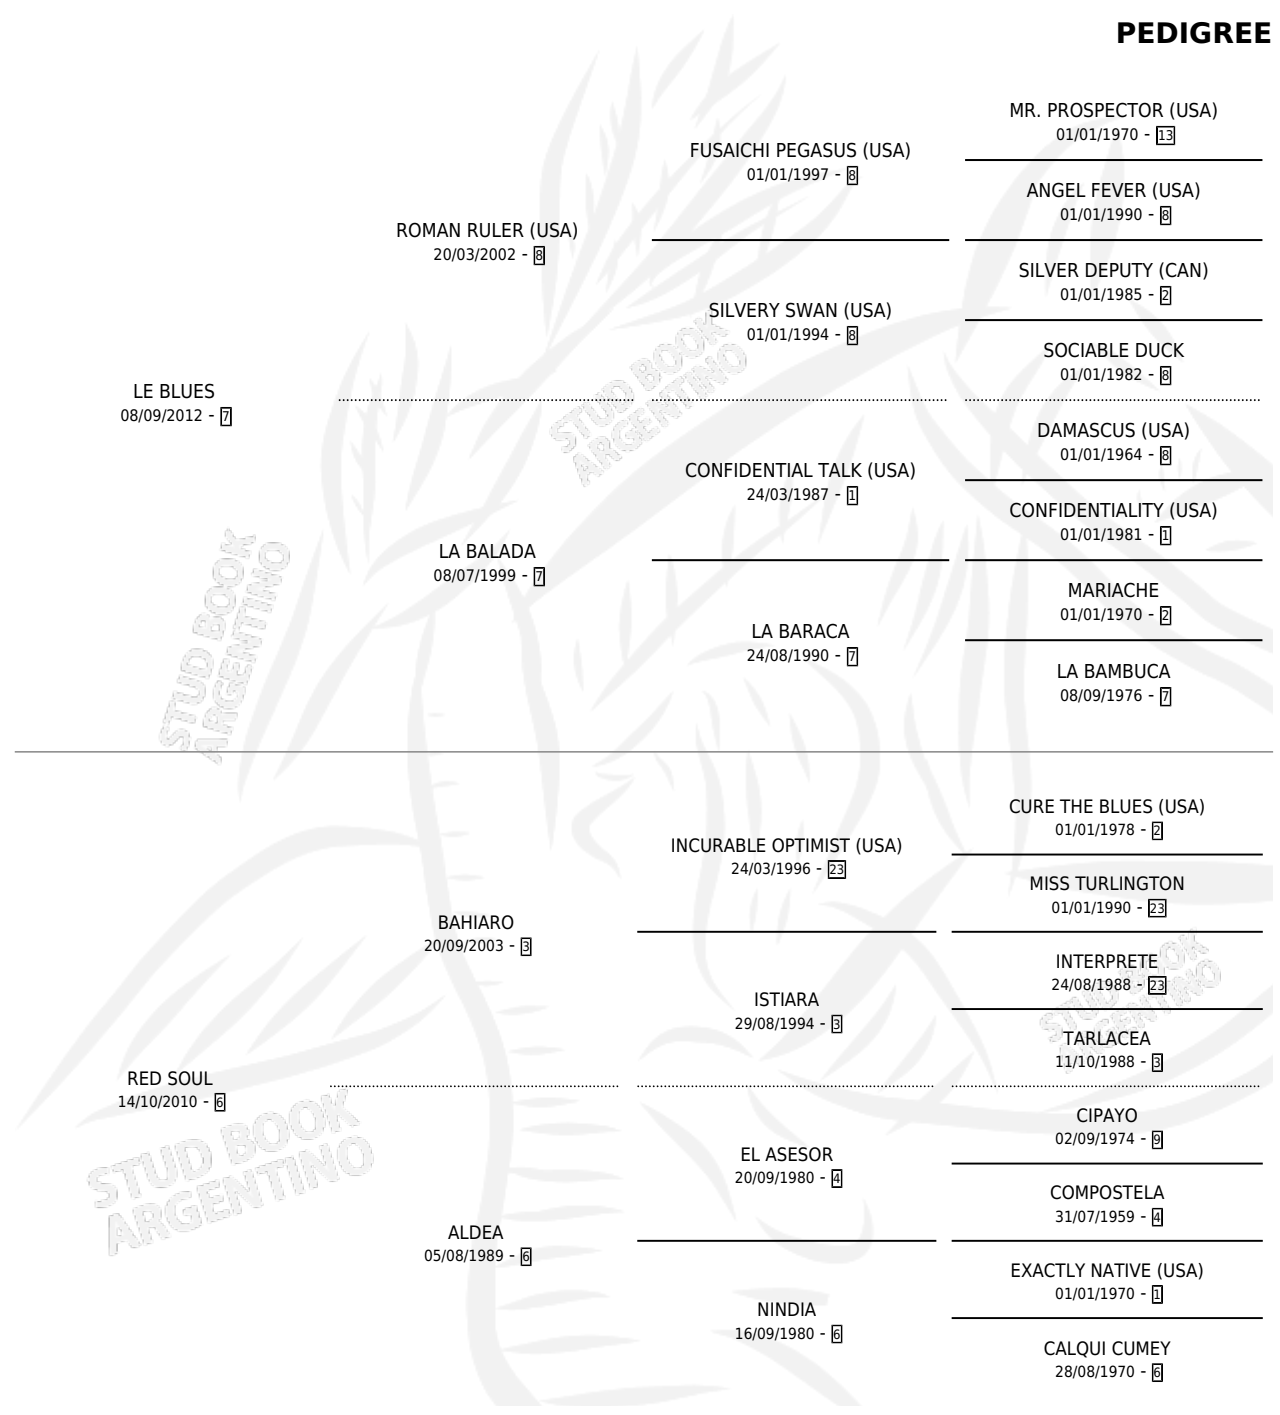

LUSITANO

por **LE BLUES** y **RED SOUL** por **BAHIARO**

Argentina · Macho · Zaino · SP · 08/10/2022
Familia 6-e · Volumen 44

ESTADO

TIPIFICACIÓN SANGUÍNEA	X
TIPIFICACIÓN POR ADN	✓
PASAPORTE	✓
IDENTIFICACIÓN POR MICROCHIP	✓
REPRODUCTOR	X

Lugar de nacimiento: El Paraiso

Criador: El Paraiso

PEDIGREE

LUSITANO

Datos oficiales del Stud Book Argentino

Documento generado el 05/05/2026

studbook.org.ar