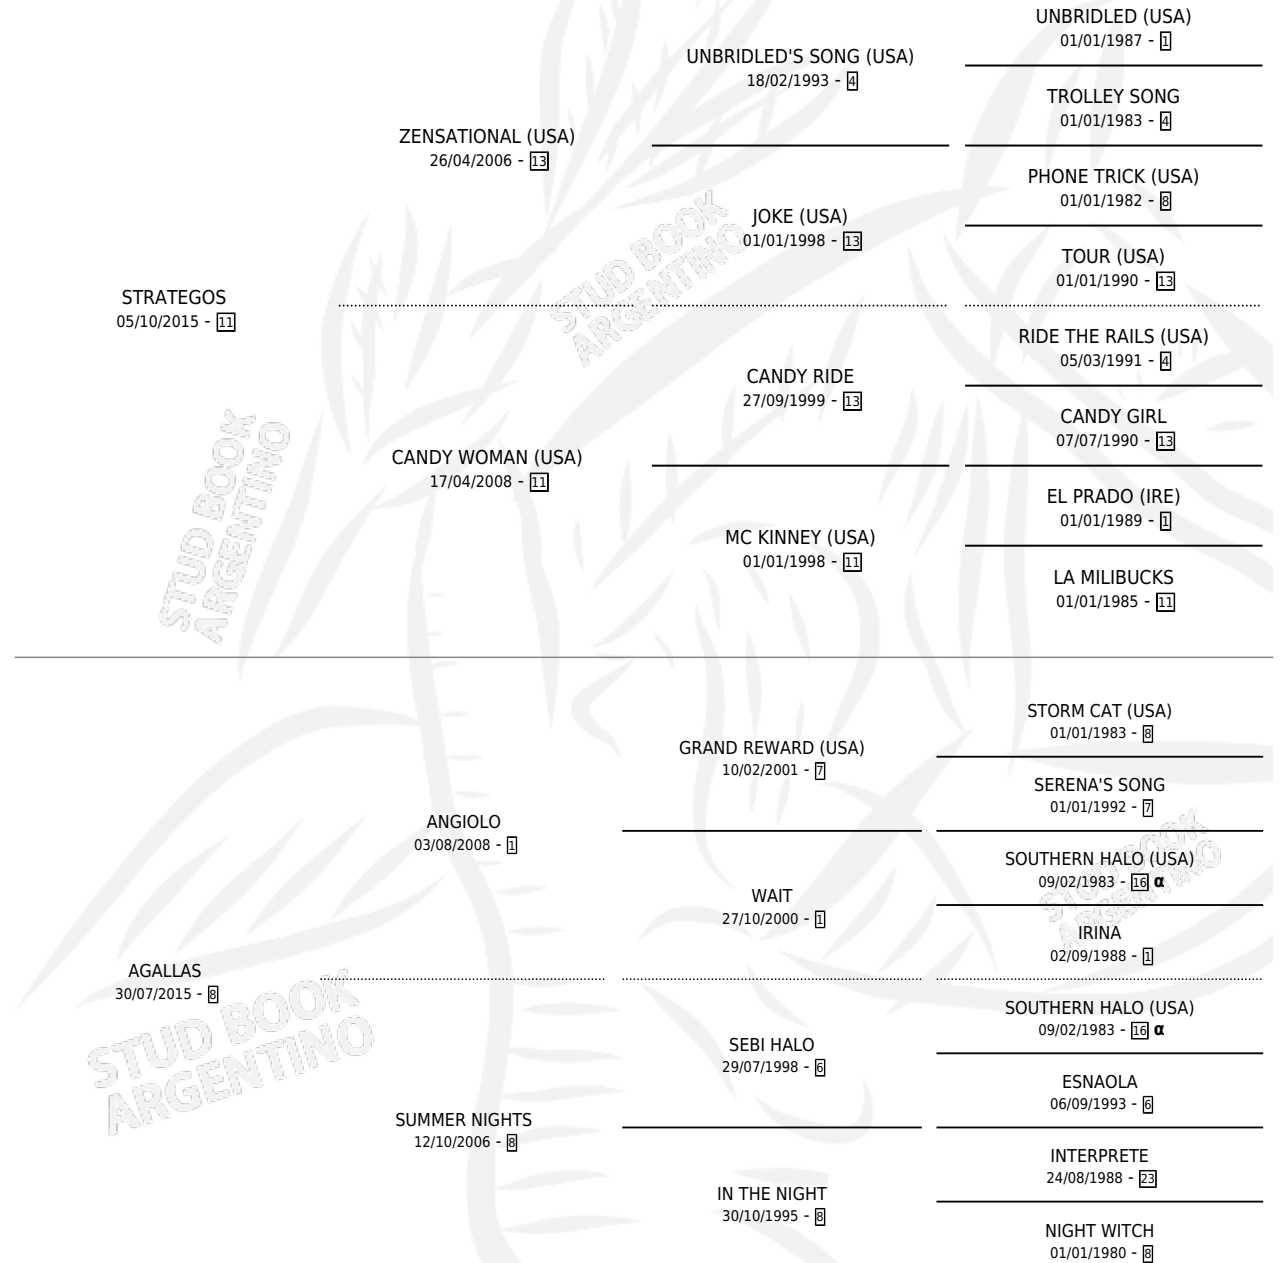

CITAS Y POSTALES

por STRATEGOS y AGALLAS por ANGIOLO

Argentina · Hembra · Tordillo · SP · 14/10/2022
Familia 8-c · Volumen 44

ESTADO

TIPIFICACIÓN SANGUÍNEA	X
TIPIFICACIÓN POR ADN	✓
PASAPORTE	✓
IDENTIFICACIÓN POR MICROCHIP	✓
REPRODUCTOR	X

Lugar de nacimiento: El Paraiso

Criador: El Paraiso

PEDIGREE

INBREEDING : α

CAMPAÑA

Solo carreras oficiales de Argentina

POR EDAD

EDAD	CC	1°	2°	3°	4°	5°	NP	CLC	CLG	CLCG1	CLGG1	IMPORTE	GANANCIA / CC
3 AÑOS	2	0	0	0	1	0	1	0	0	0	0	\$616,000	\$308,000
TOTALES	2	0	0	0	1	0	1	0	0	0	0	\$616,000	\$308,000
%		0.0%	0.0%	0.0%	50.0%	0.0%	50.0%	0.0%	0.0%	0.0%	0.0%		