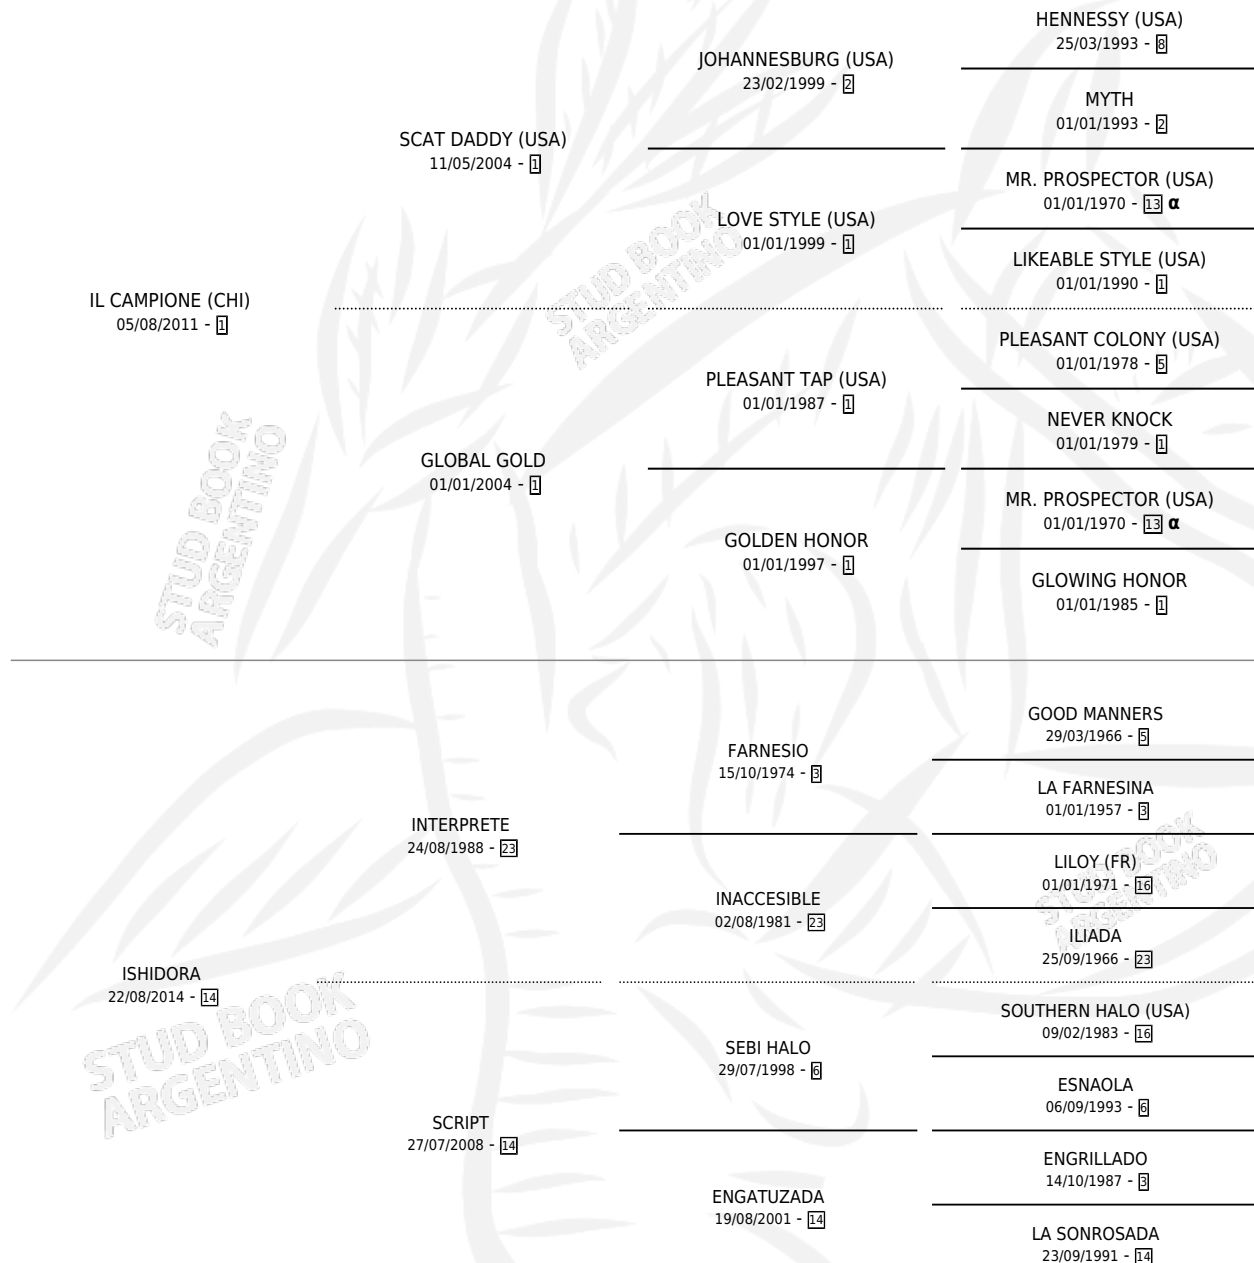

EL ROBO DEL SIGLO

por **IL CAMPIONE (CHI)** y **ISHIDORA** por **INTERPRETE**

Argentina · Macho · Zaino · SP · 14/10/2022
Familia 14-e · Volumen 44

ESTADO

TIPIFICACIÓN SANGUÍNEA	X
TIPIFICACIÓN POR ADN	✓
PASAPORTE	✓
IDENTIFICACIÓN POR MICROCHIP	✓
REPRODUCTOR	X

Lugar de nacimiento: El Paraiso

Criador: El Paraiso

PEDIGREE

INBREEDING : α

EL ROBO DEL SIGLO

Datos oficiales del Stud Book Argentino

Documento generado el 11/05/2026

studbook.org.ar