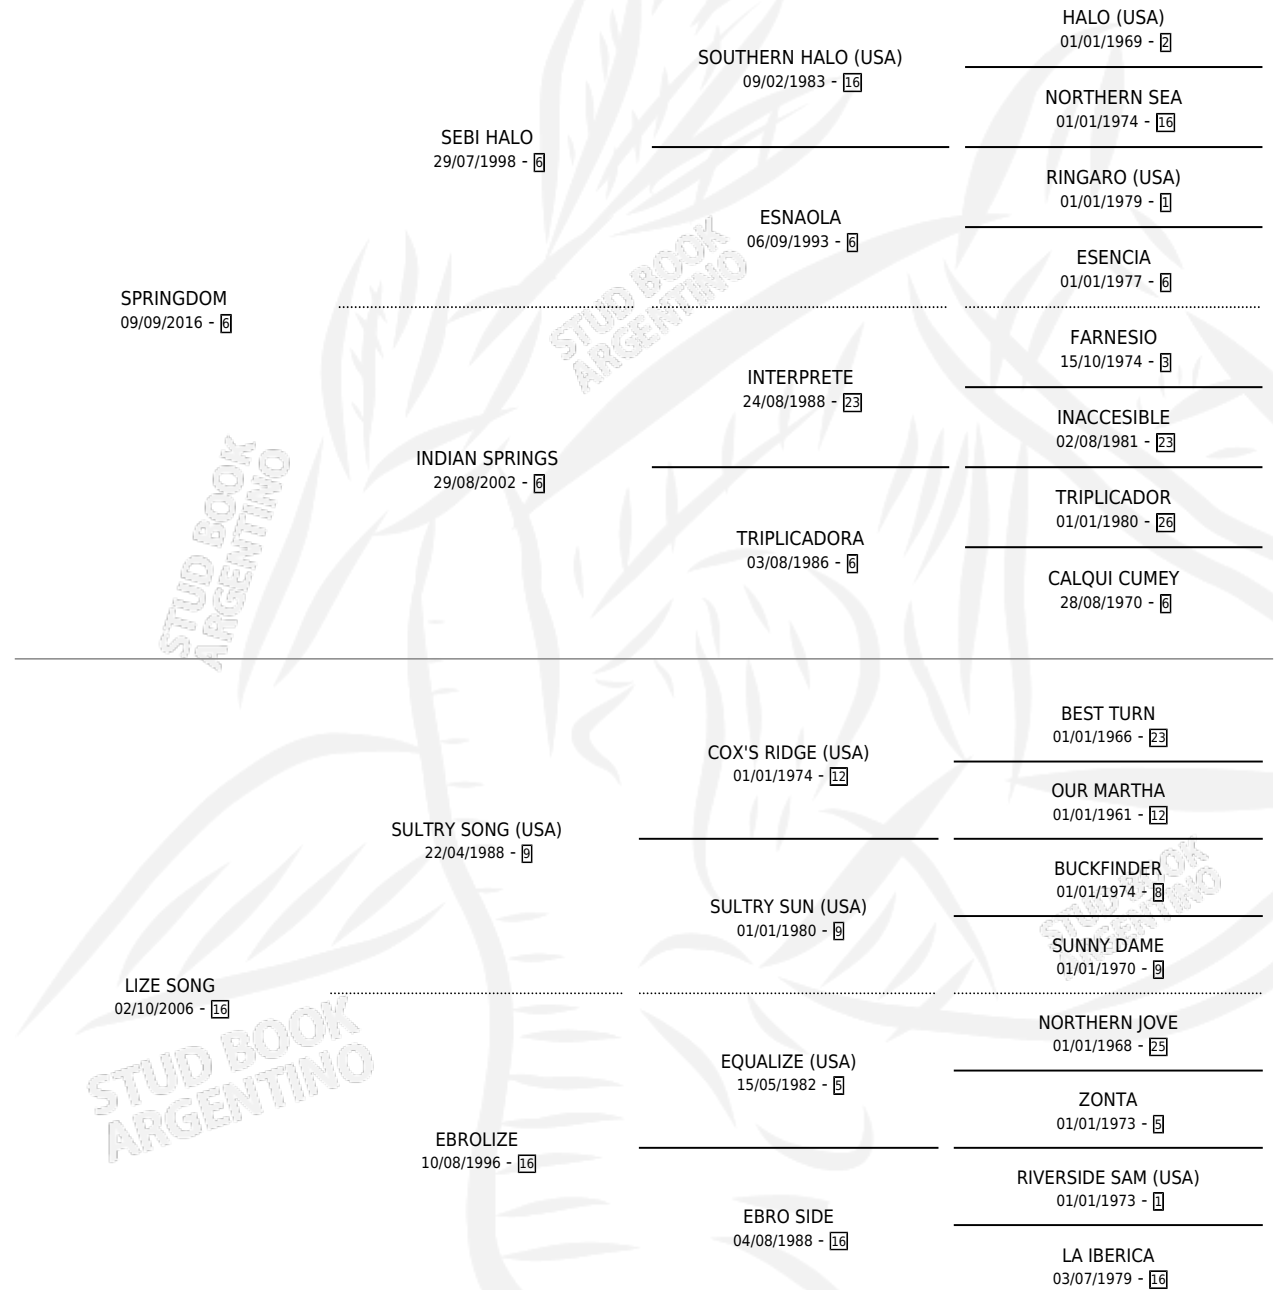

SAMBA DO BRAZIL

por **SPRINGDOM** y **LIZE SONG** por **SULTRY SONG (USA)**

Argentina · Hembra · Tordillo · SP · 15/10/2022
Familia 16-d · Volumen 44

ESTADO

TIPIFICACIÓN SANGUÍNEA	X
TIPIFICACIÓN POR ADN	✓
PASAPORTE	✓
IDENTIFICACIÓN POR MICROCHIP	✓
REPRODUCTOR	X

Lugar de nacimiento: El Paraiso
Criador: Haras Cañada Negra S.H

PEDIGREE

CAMPAÑA

Solo carreras oficiales de Argentina

POR EDAD

EDAD	CC	1°	2°	3°	4°	5°	NP	CLC	CLG	CLCG1	CLGG1	IMPORTE	GANANCIA / CC
3 AÑOS	9	3	3	1	2	0	0	1	0	0	0	\$30,079,000	\$3,342,111
TOTALES	9	3	3	1	2	0	0	1	0	0	0	\$30,079,000	\$3,342,111
%		33.3%	33.3%	11.1%	22.2%	0.0%	0.0%	11.1%	0.0%	0.0%	0.0%		

Ganadora de 3 carreras en San Isidro - \$30,079,000, a los 3 años, incluso 4ta Clásico Ricardo Ezequiel y Ezequiel M. Fernández Guerrico **[G2]**.

POR DISTANCIA

HIPODROMO	CC	1°	2°	3°	4°	5°	NP	CLC	CLG	CLCG1	CLGG1	IMPORTE
SAN ISIDRO	9	3	3	1	2	0	0	1	0	0	0	\$30,079,000
1600 MTS	5	2	1	0	2	0	0	1	0	0	0	\$20,170,000
1400 MTS	2	1	1	0	0	0	0	0	0	0	0	\$7,379,000
1200 MTS	1	0	1	0	0	0	0	0	0	0	0	\$1,610,000
1000 MTS	1	0	0	1	0	0	0	0	0	0	0	\$920,000