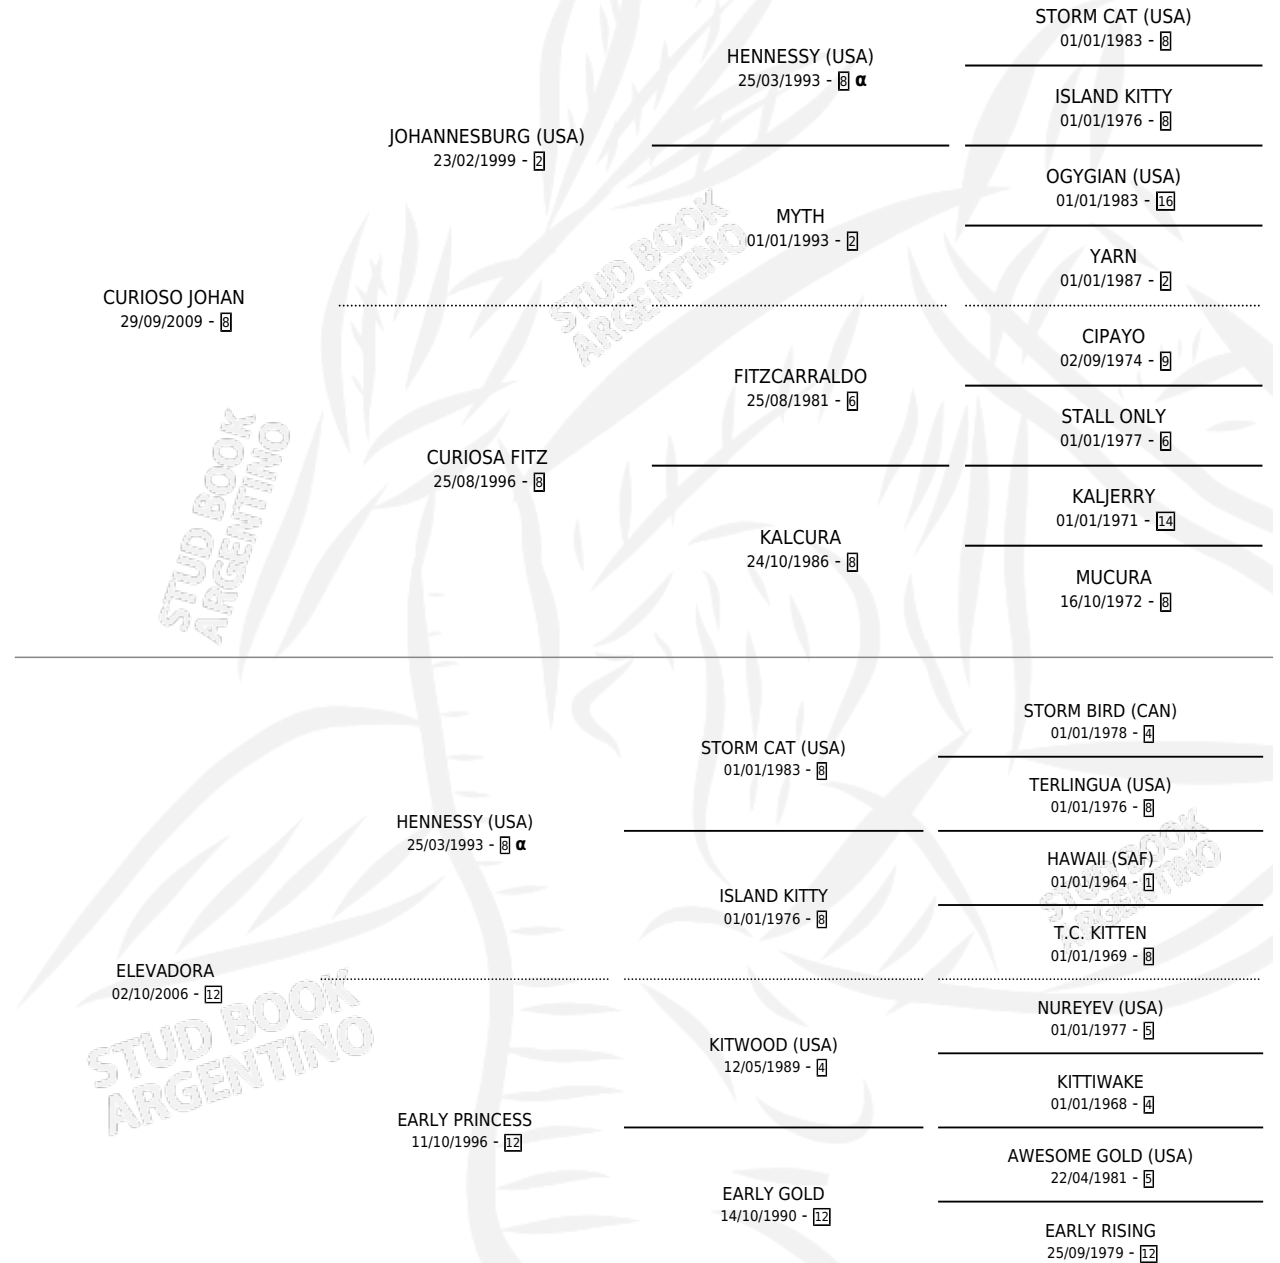

# ELEVADO CURIOSO

por CURIOSO JOHAN y ELEVADORA por HENNESSY (USA)

Argentina · Macho · Alazan · SP · 30/10/2022  
Familia 12-d · Volumen 44

## ESTADO

TIPIFICACIÓN SANGUÍNEA	X
TIPIFICACIÓN POR ADN	X
PASAPORTE	X
IDENTIFICACIÓN POR MICROCHIP	X
REPRODUCTOR	X

**Lugar de nacimiento:** La Catedral De Palermo

**Criador:** La Catedral De Palermo

## PEDIGREE

INBREEDING : α