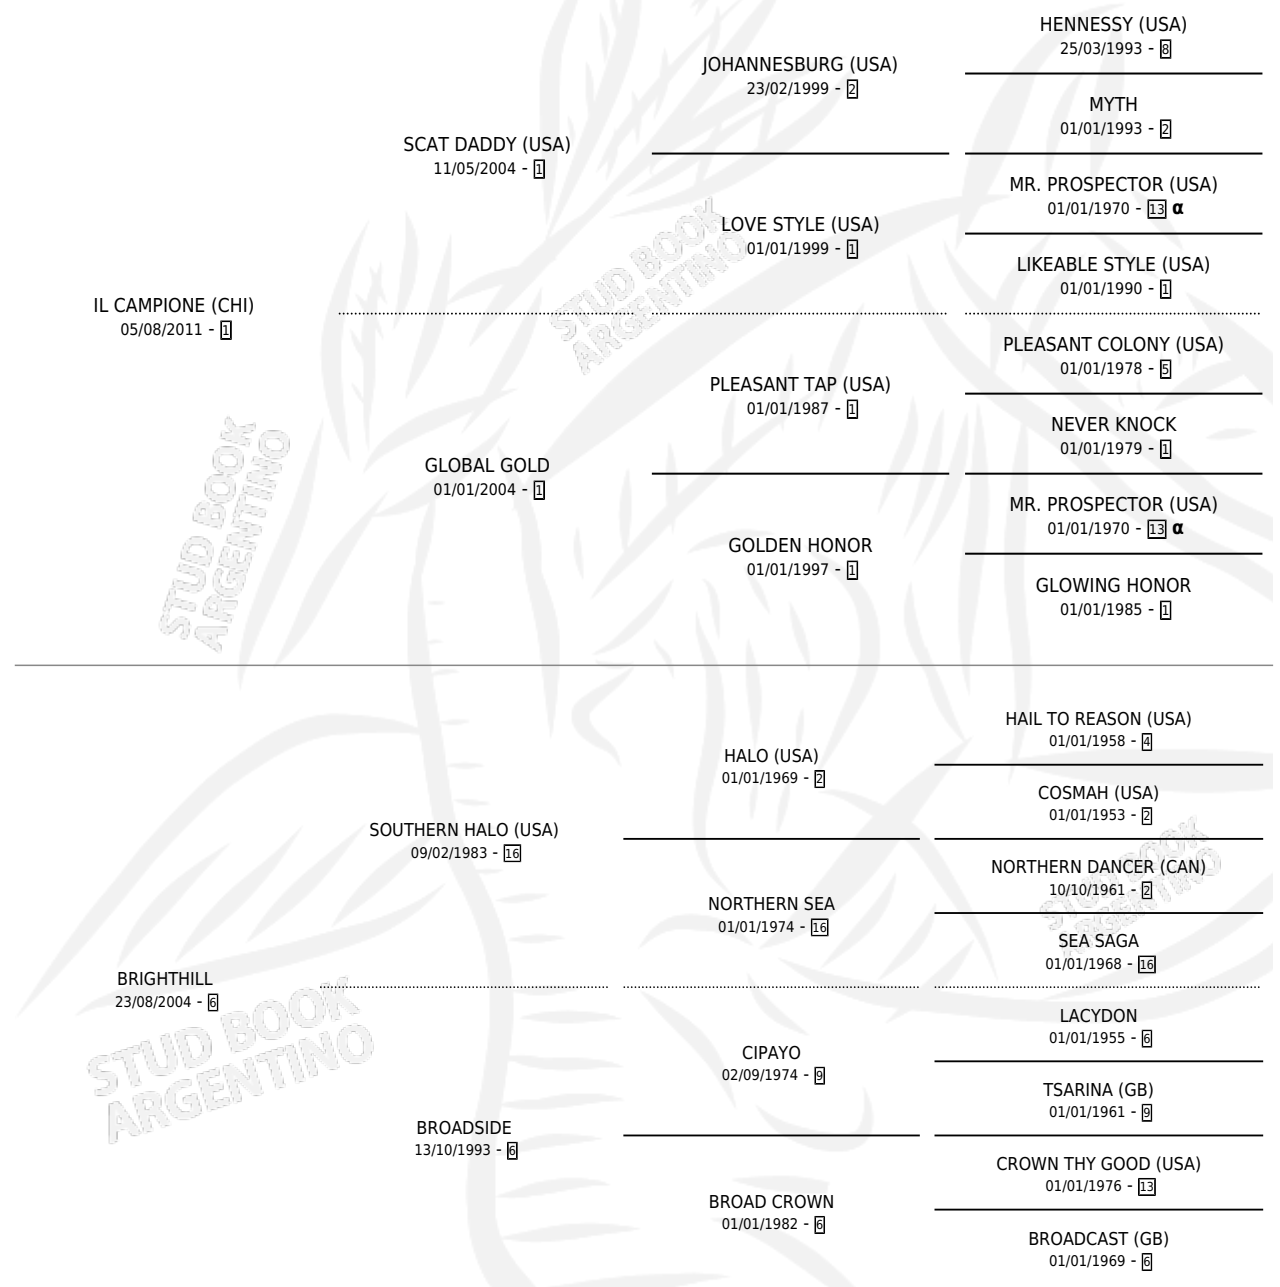

ELITE EIGHT

por **IL CAMPIONE (CHI)** y **BRIGHTHILL** por **SOUTHERN HALO (USA)**

Argentina · Hembra · Zaino · SP · 08/10/2022
Familia 6-e · Volumen 44

ESTADO

TIPIFICACIÓN SANGUÍNEA	X
TIPIFICACIÓN POR ADN	✓
PASAPORTE	✓
IDENTIFICACIÓN POR MICROCHIP	✓
REPRODUCTOR	X

Lugar de nacimiento: El Paraiso
Criador: Triple Alliance S.A.

PEDIGREE

INBREEDING : α

CAMPAÑA

Solo carreras oficiales de Argentina

POR EDAD

EDAD	CC	1°	2°	3°	4°	5°	NP	CLC	CLG	CLCG1	CLGG1	IMPORTE	GANANCIA / CC
3 AÑOS	4	1	0	0	0	1	2	0	0	0	0	\$3,222,500	\$805,625
TOTALES	4	1	0	0	0	1	2	0	0	0	0	\$3,222,500	\$805,625
%		25.0%	0.0%	0.0%	0.0%	25.0%	50.0%	0.0%	0.0%	0.0%	0.0%		

Ganadora en San Isidro - \$3,222,500, a los 3 años.

POR DISTANCIA

HIPODROMO	CC	1°	2°	3°	4°	5°	NP	CLC	CLG	CLCG1	CLGG1	IMPORTE
SAN ISIDRO	2	1	0	0	0	0	1	0	0	0	0	\$2,980,000
1400 MTS	1	0	0	0	0	0	1	0	0	0	0	\$100,000
1200 MTS	1	1	0	0	0	0	0	0	0	0	0	\$2,880,000
PALERMO	2	0	0	0	0	1	1	0	0	0	0	\$242,500
1200 MTS	2	0	0	0	0	1	1	0	0	0	0	\$242,500