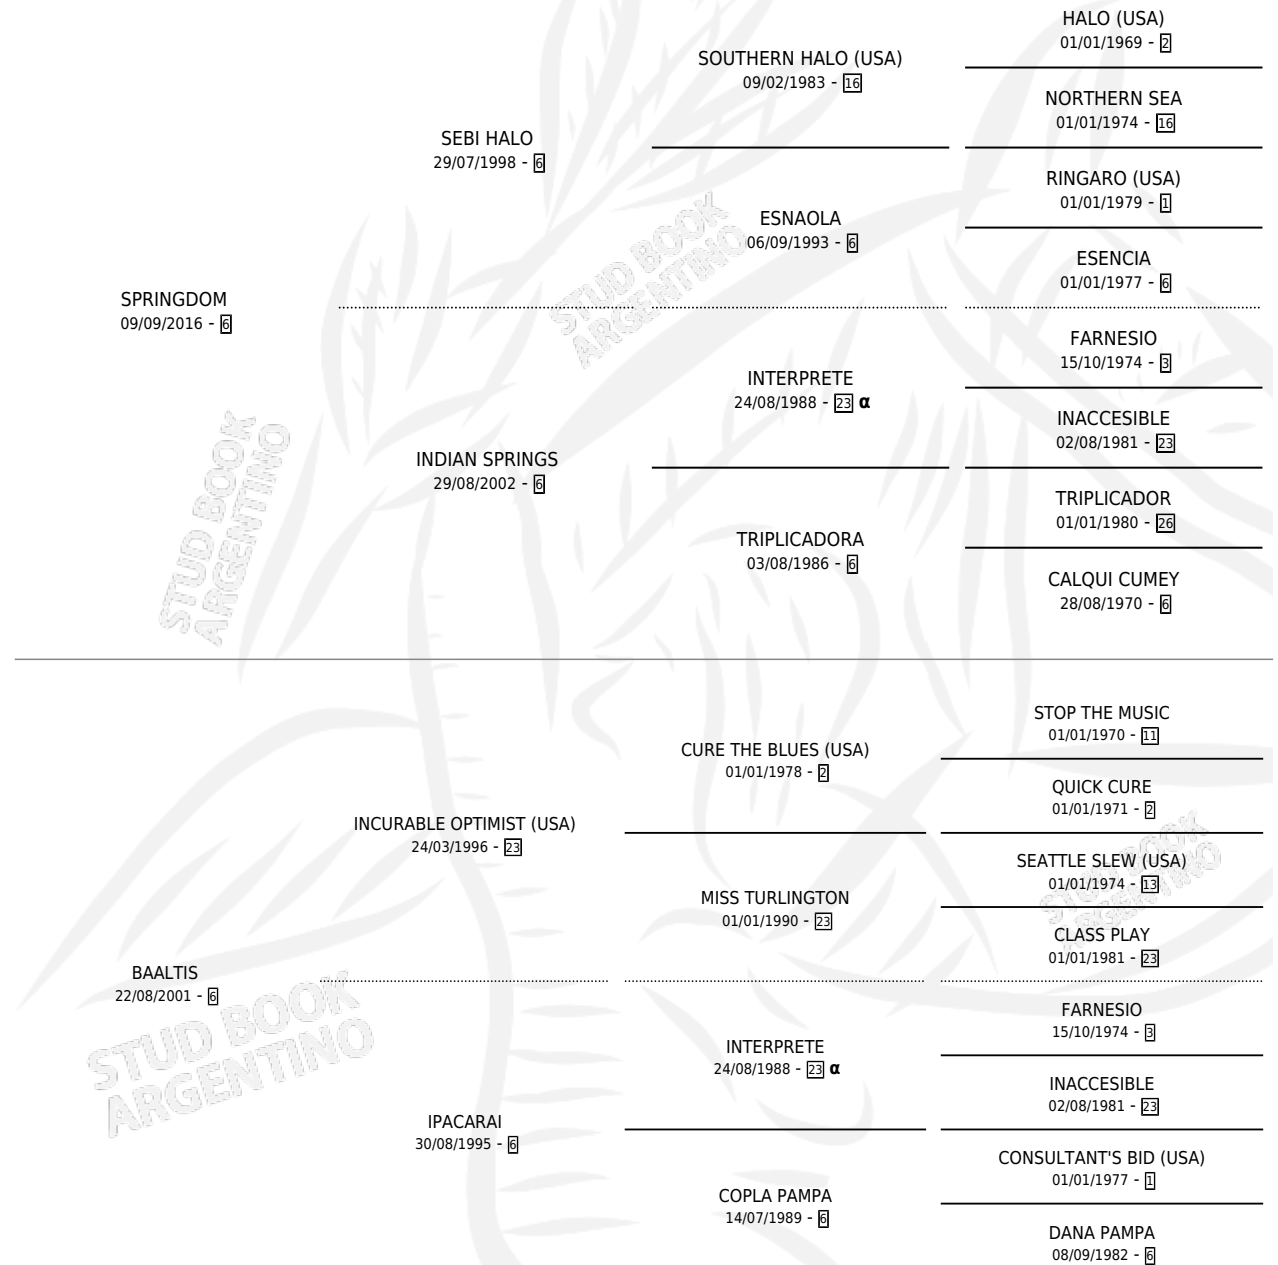

STRATEGY

por **SPRINGDOM** y **BAALTIS** por **INCURABLE OPTIMIST**
(USA)

Argentina · Macho · Zaino · SP · 12/10/2022
Familia 6-e · Volumen 44

ESTADO

TIPIFICACIÓN SANGUÍNEA	X
TIPIFICACIÓN POR ADN	✓
PASAPORTE	✓
IDENTIFICACIÓN POR MICROCHIP	✓
REPRODUCTOR	X

Lugar de nacimiento: El Paraiso
Criador: Triple Alliance S.A.

PEDIGREE

INBREEDING : α