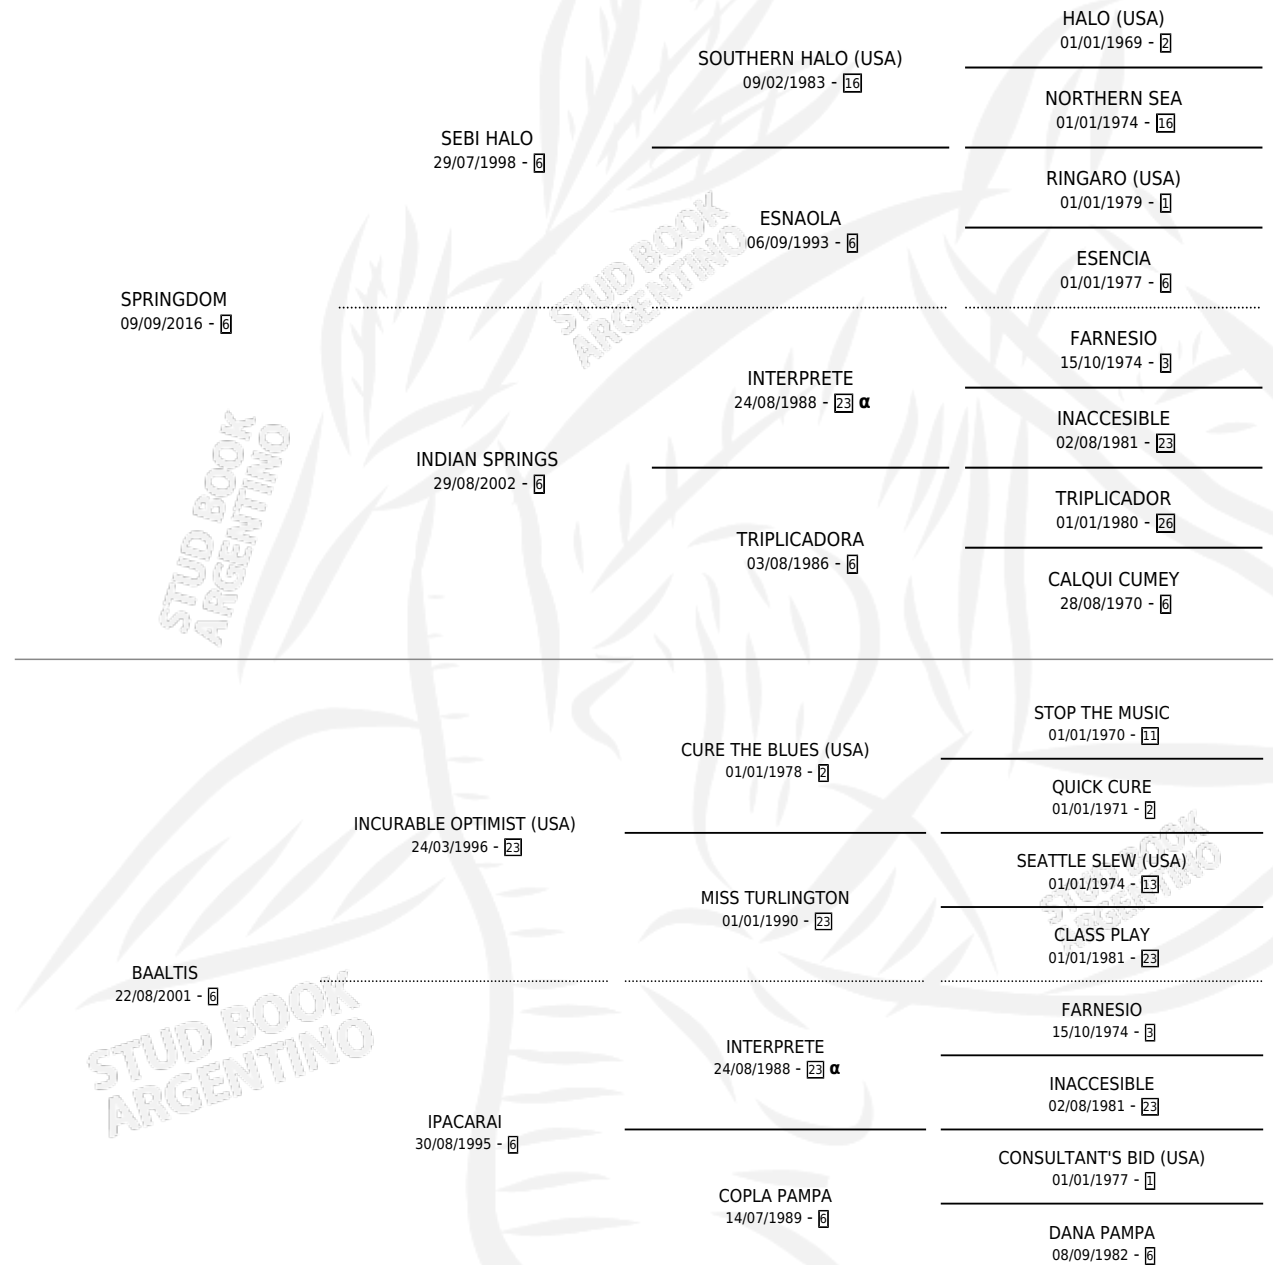

STRATEGY

por **SPRINGDOM** y **BAALTIS** por **INCURABLE OPTIMIST (USA)**

Argentina · Macho · Zaino · SP · 12/10/2022
Familia 6-e · Volumen 44

ESTADO

TIPIFICACIÓN SANGUÍNEA	X
TIPIFICACIÓN POR ADN	✓
PASAPORTE	✓
IDENTIFICACIÓN POR MICROCHIP	✓
REPRODUCTOR	X

Lugar de nacimiento: El Paraiso
Criador: Triple Alliance S.A.

PEDIGREE

INBREEDING : α

CAMPAÑA

Solo carreras oficiales de Argentina

POR EDAD

EDAD	CC	1°	2°	3°	4°	5°	NP	CLC	CLG	CLCG1	CLGG1	IMPORTE	GANANCIA / CC
2 AÑOS	1	0	0	0	1	0	0	0	0	0	0	\$522,900	\$522,900
3 AÑOS	12	1	0	2	0	1	8	0	0	0	0	\$4,780,100	\$398,342
TOTALES	13	1	0	2	1	1	8	0	0	0	0	\$5,303,000	\$407,923
%		7.7%	0.0%	15.4%	7.7%	7.7%	61.5%	0.0%	0.0%	0.0%	0.0%		

Ganador en San Isidro - \$5,303,000, a los 3 años.

POR DISTANCIA

HIPODROMO	CC	1°	2°	3°	4°	5°	NP	CLC	CLG	CLCG1	CLGG1	IMPORTE
SAN ISIDRO	8	1	0	1	0	1	5	0	0	0	0	\$3,800,000
1200 MTS	6	1	0	0	0	1	4	0	0	0	0	\$3,224,000
1300 MTS	1	0	0	0	0	0	1	0	0	0	0	\$0
1100 MTS	1	0	0	1	0	0	0	0	0	0	0	\$576,000
LA PLATA	5	0	0	1	1	0	3	0	0	0	0	\$1,503,000
1400 MTS	1	0	0	0	0	0	1	0	0	0	0	\$98,200
1100 MTS	1	0	0	0	0	0	1	0	0	0	0	\$81,150
1000 MTS	3	0	0	1	1	0	1	0	0	0	0	\$1,323,650