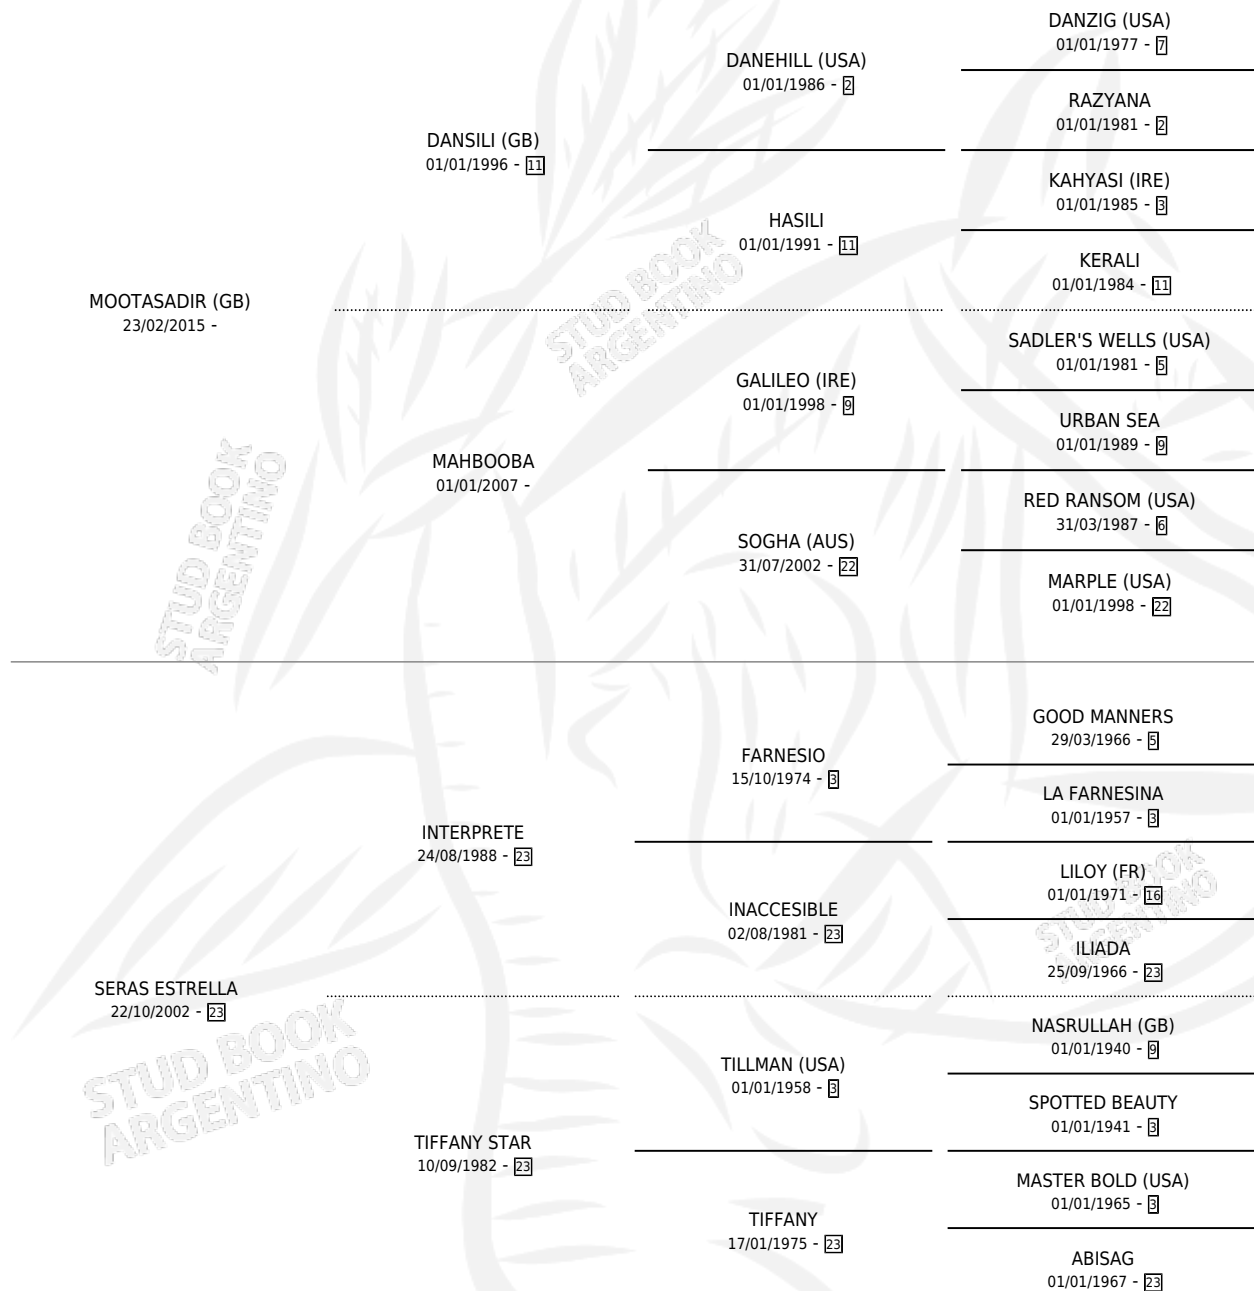

TREAD LIGHTLY

por **MOOTASADIR (GB)** y **SERAS ESTRELLA** por **INTERPRETE**

Argentina · Hembra · Zaino · SP · 15/10/2022
Familia 23-a · Volumen 44

ESTADO

TIPIFICACIÓN SANGUÍNEA	X
TIPIFICACIÓN POR ADN	✓
PASAPORTE	✓
IDENTIFICACIÓN POR MICROCHIP	✓
REPRODUCTOR	X

Lugar de nacimiento: El Paraiso
Criador: Triple Alliance S.A.

PEDIGREE

CAMPAÑA

Solo carreras oficiales de Argentina

POR EDAD

EDAD	CC	1°	2°	3°	4°	5°	NP	CLC	CLG	CLCG1	CLGG1	IMPORTE	GANANCIA / CC
3 AÑOS	5	0	1	0	2	1	1	0	0	0	0	\$3,132,500	\$626,500
TOTALES	5	0	1	0	2	1	1	0	0	0	0	\$3,132,500	\$626,500
%		0.0%	20.0%	0.0%	40.0%	20.0%	20.0%	0.0%	0.0%	0.0%	0.0%		

Placés en San Isidro en 5 carreras disputadas.

POR DISTANCIA

HIPODROMO	CC	1°	2°	3°	4°	5°	NP	CLC	CLG	CLCG1	CLGG1	IMPORTE
SAN ISIDRO	5	0	1	0	2	1	1	0	0	0	0	\$3,132,500
1200 MTS	1	0	0	0	0	0	1	0	0	0	0	\$100,000
1000 MTS	4	0	1	0	2	1	0	0	0	0	0	\$3,032,500