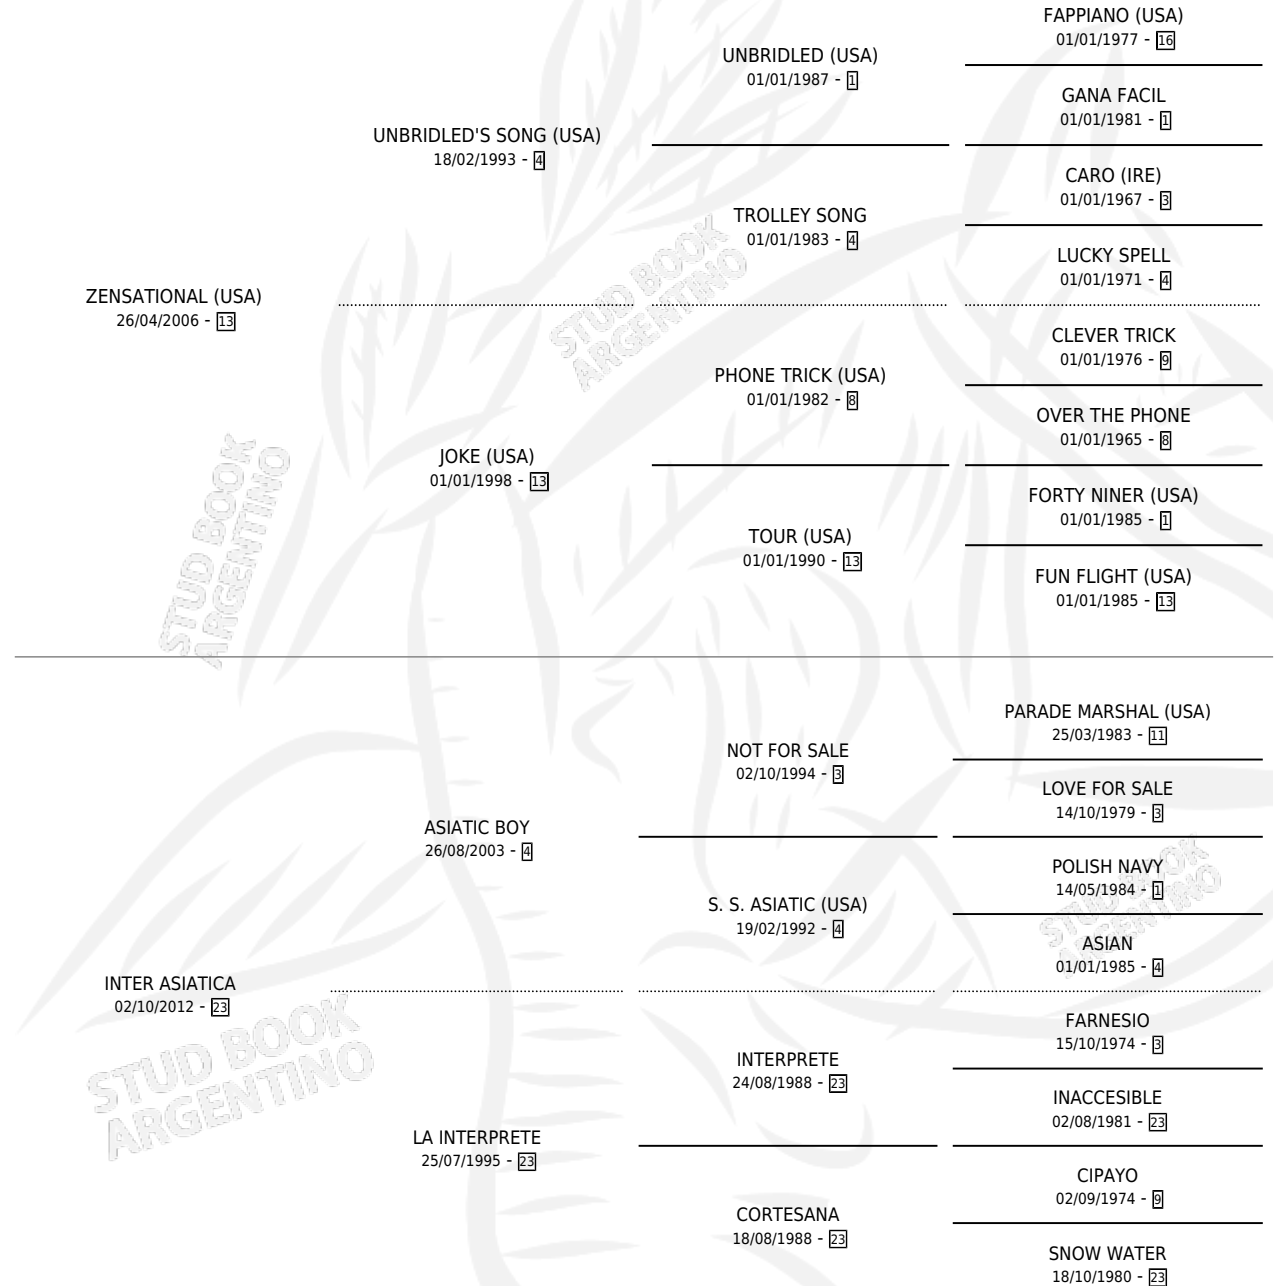

IDOLO ZEN

por ZENSATIONAL (USA) y INTER ASIATICA por ASIATIC BOY

Argentina · Macho · Zaino Doradillo · SP · 26/10/2022
Familia 23-a · Volumen 44

ESTADO

TIPIFICACIÓN SANGUÍNEA	X
TIPIFICACIÓN POR ADN	✓
PASAPORTE	✓
IDENTIFICACIÓN POR MICROCHIP	✓
REPRODUCTOR	X

Lugar de nacimiento: Vikeda

Criador: Vikeda S.R.L.

PEDIGREE

CAMPAÑA

Solo carreras oficiales de Argentina

POR EDAD

EDAD	CC	1°	2°	3°	4°	5°	NP	CLC	CLG	CLCG1	CLGG1	IMPORTE	GANANCIA / CC
2 AÑOS	1	0	0	0	0	1	0	0	0	0	0	\$373,500	\$373,500
3 AÑOS	6	1	2	0	2	1	0	0	0	0	0	\$10,080,000	\$1,680,000
TOTALES	7	1	2	0	2	2	0	0	0	0	0	\$10,453,500	\$1,493,357
%		14.3%	28.6%	0.0%	28.6%	28.6%	0.0%	0.0%	0.0%	0.0%	0.0%		

Ganador en La Plata - \$10,453,500, a los 3 años.

POR DISTANCIA

HIPODROMO	CC	1°	2°	3°	4°	5°	NP	CLC	CLG	CLCG1	CLGG1	IMPORTE
SAN ISIDRO	2	0	0	0	2	0	0	0	0	0	0	\$725,000
1600 MTS	1	0	0	0	1	0	0	0	0	0	0	\$450,000
1400 MTS	1	0	0	0	1	0	0	0	0	0	0	\$275,000
LA PLATA	5	1	2	0	0	2	0	0	0	0	0	\$9,728,500
2000 MTS	1	0	1	0	0	0	0	0	0	0	0	\$2,360,000
1600 MTS	2	0	1	0	0	1	0	0	0	0	0	\$2,395,000
1400 MTS	1	1	0	0	0	0	0	0	0	0	0	\$4,600,000
1100 MTS	1	0	0	0	0	1	0	0	0	0	0	\$373,500