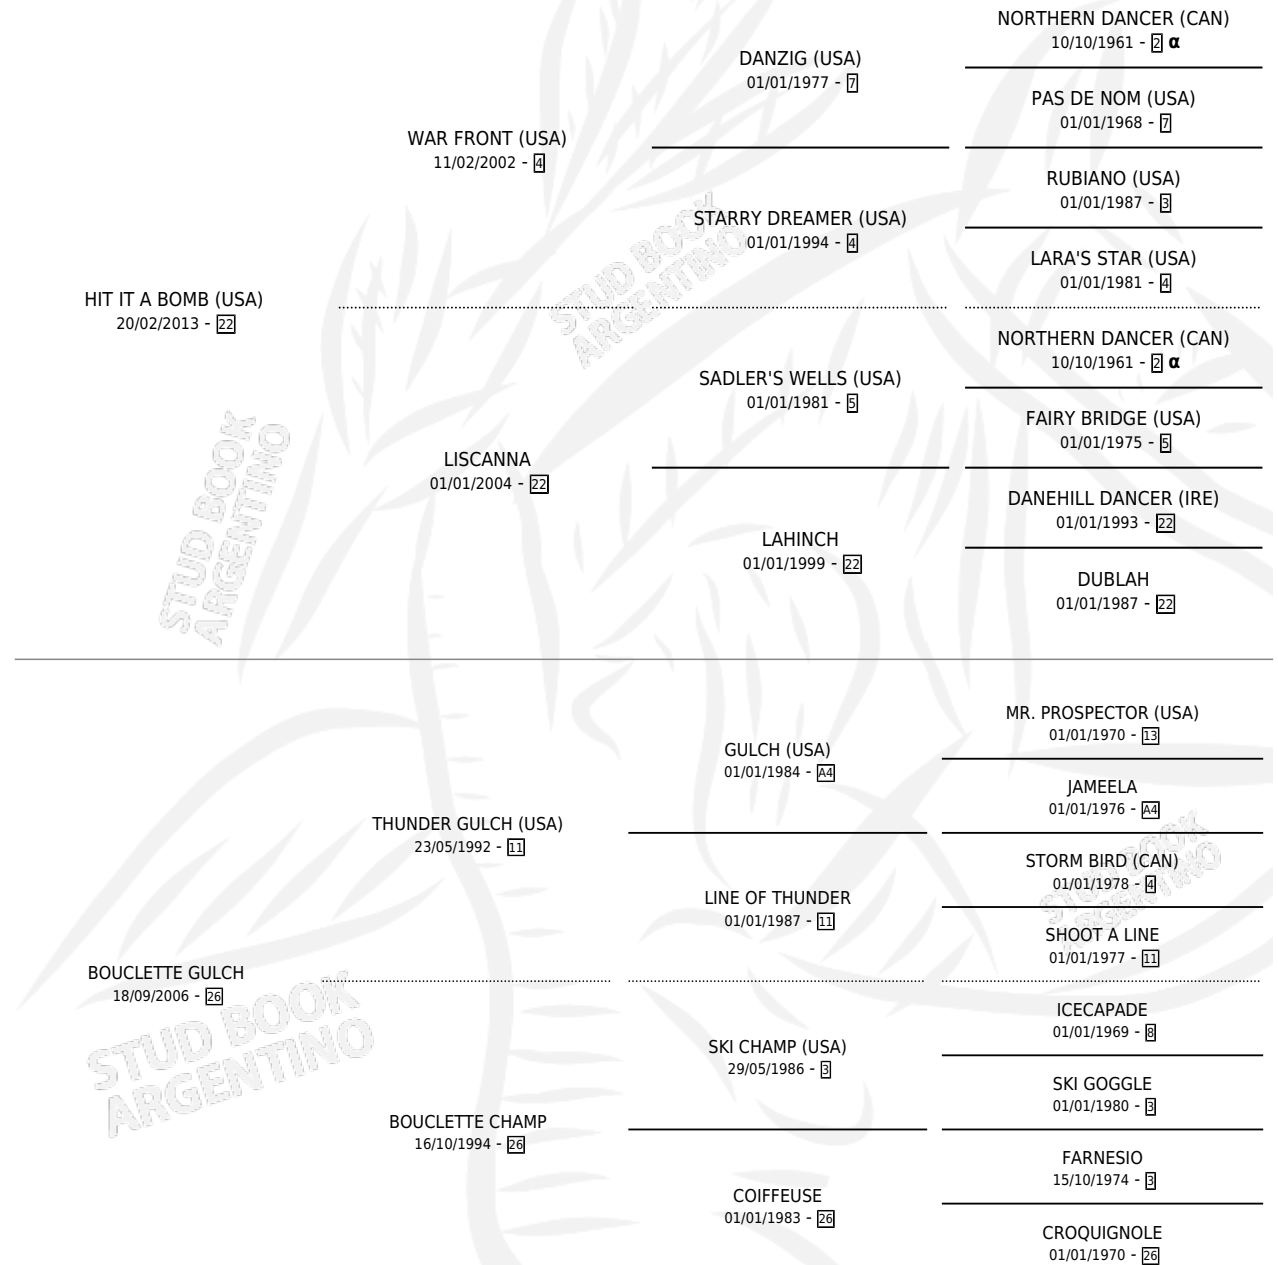

HIT IT A BOU

por HIT IT A BOMB (USA) y BOUCLETTE GULCH por
THUNDER GULCH (USA)

Argentina · Macho · Zaino · SP · 02/11/2022
Familia 26 · Volumen 44

ESTADO

TIPIFICACIÓN SANGUÍNEA	X
TIPIFICACIÓN POR ADN	✓
PASAPORTE	✓
IDENTIFICACIÓN POR MICROCHIP	✓
REPRODUCTOR	X

Lugar de nacimiento: Firmamento

Criador: Firmamento

PEDIGREE

INBREEDING : α

CAMPAÑA

Solo carreras oficiales de Argentina

POR EDAD

EDAD	CC	1°	2°	3°	4°	5°	NP	CLC	CLG	CLCG1	CLGG1	IMPORTE	GANANCIA / CC
3 AÑOS	7	2	1	0	2	0	2	1	0	0	0	\$10,099,000	\$1,442,714
TOTALES	7	2	1	0	2	0	2	1	0	0	0	\$10,099,000	\$1,442,714
%		28.6%	14.3%	0.0%	28.6%	0.0%	28.6%	14.3%	0.0%	0.0%	0.0%		