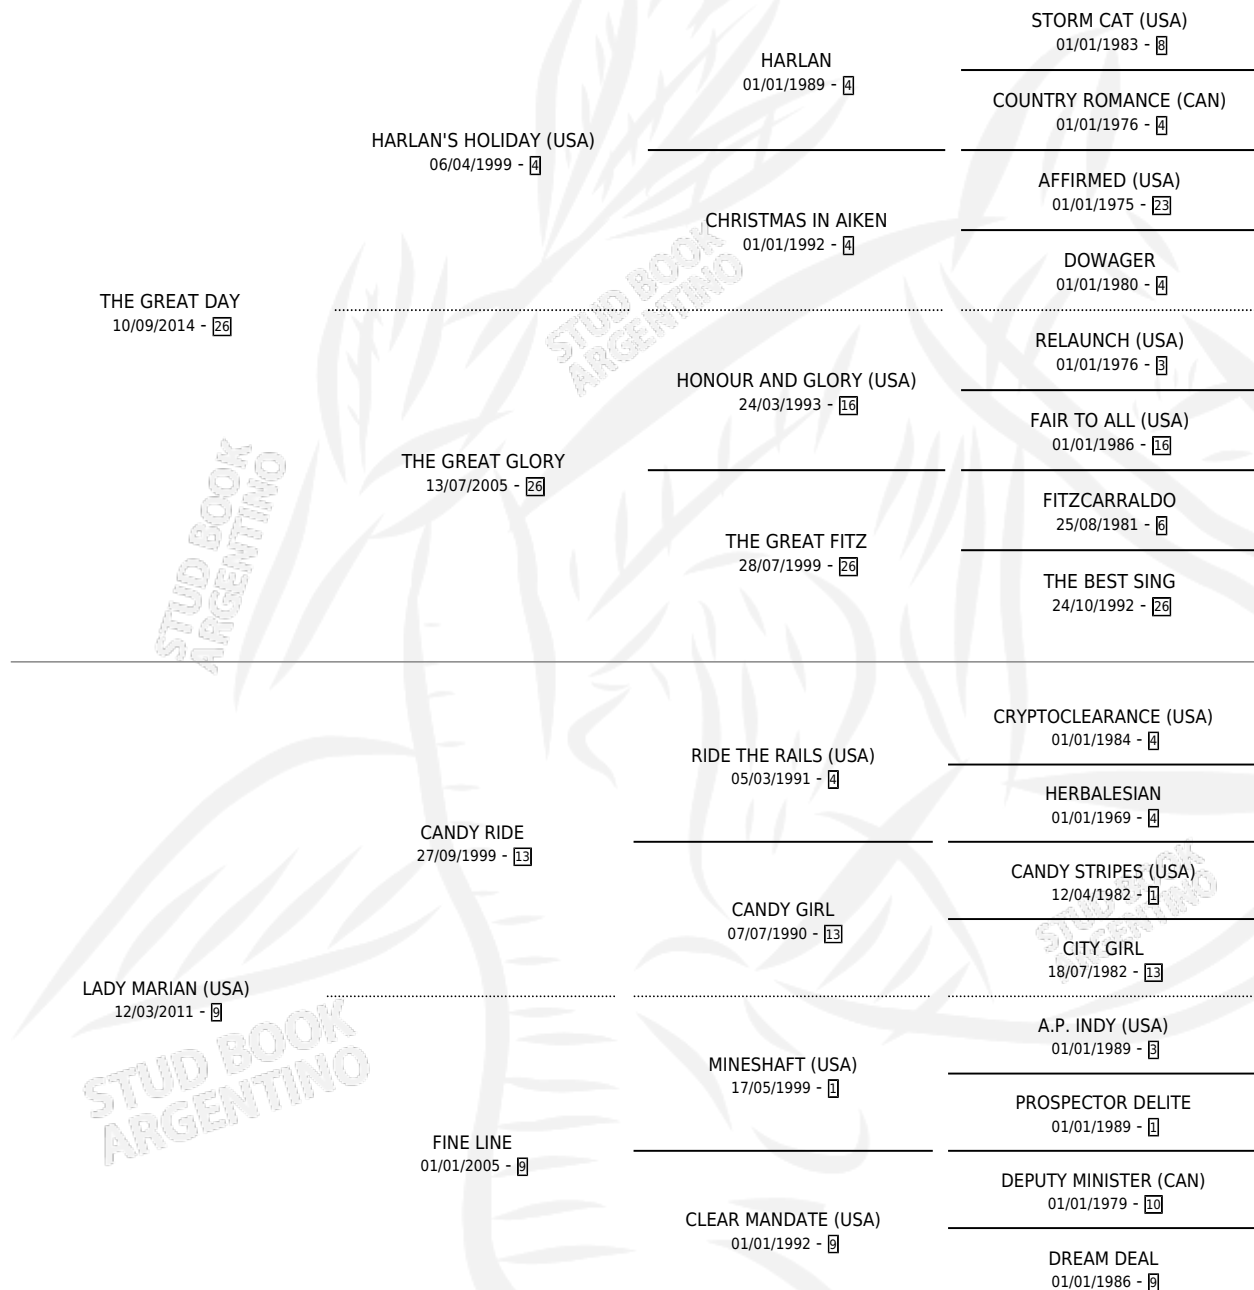

THE GREAT CANDY

por THE GREAT DAY y LADY MARIAN (USA) por CANDY RIDE

Argentina · Macho · Zaino · SP · 02/11/2022
Familia 9-f · Volumen 44

ESTADO

TIPIFICACIÓN SANGUÍNEA	X
TIPIFICACIÓN POR ADN	✓
PASAPORTE	✓
IDENTIFICACIÓN POR MICROCHIP	✓
REPRODUCTOR	X

Lugar de nacimiento: Firmamento
Criador: Firmamento

PEDIGREE

CAMPAÑA

Solo carreras oficiales de Argentina

POR EDAD

EDAD	CC	1°	2°	3°	4°	5°	NP	CLC	CLG	CLCG1	CLGG1	IMPORTE	GANANCIA / CC
3 AÑOS	1	1	0	0	0	0	0	0	0	0	0	\$3,100,000	\$3,100,000
TOTALES	1	1	0	0	0	0	0	0	0	0	0	\$3,100,000	\$3,100,000
%		100%	0.0%	0.0%	0.0%	0.0%	0.0%	0.0%	0.0%	0.0%	0.0%		

Ganador en San Isidro - \$3,100,000, a los 3 años.

POR DISTANCIA

HIPODROMO	CC	1°	2°	3°	4°	5°	NP	CLC	CLG	CLG1	CLGG1	IMPORTE
SAN ISIDRO	1	1	0	0	0	0	0	0	0	0	0	\$3,100,000
1200 MTS	1	1	0	0	0	0	0	0	0	0	0	\$3,100,000