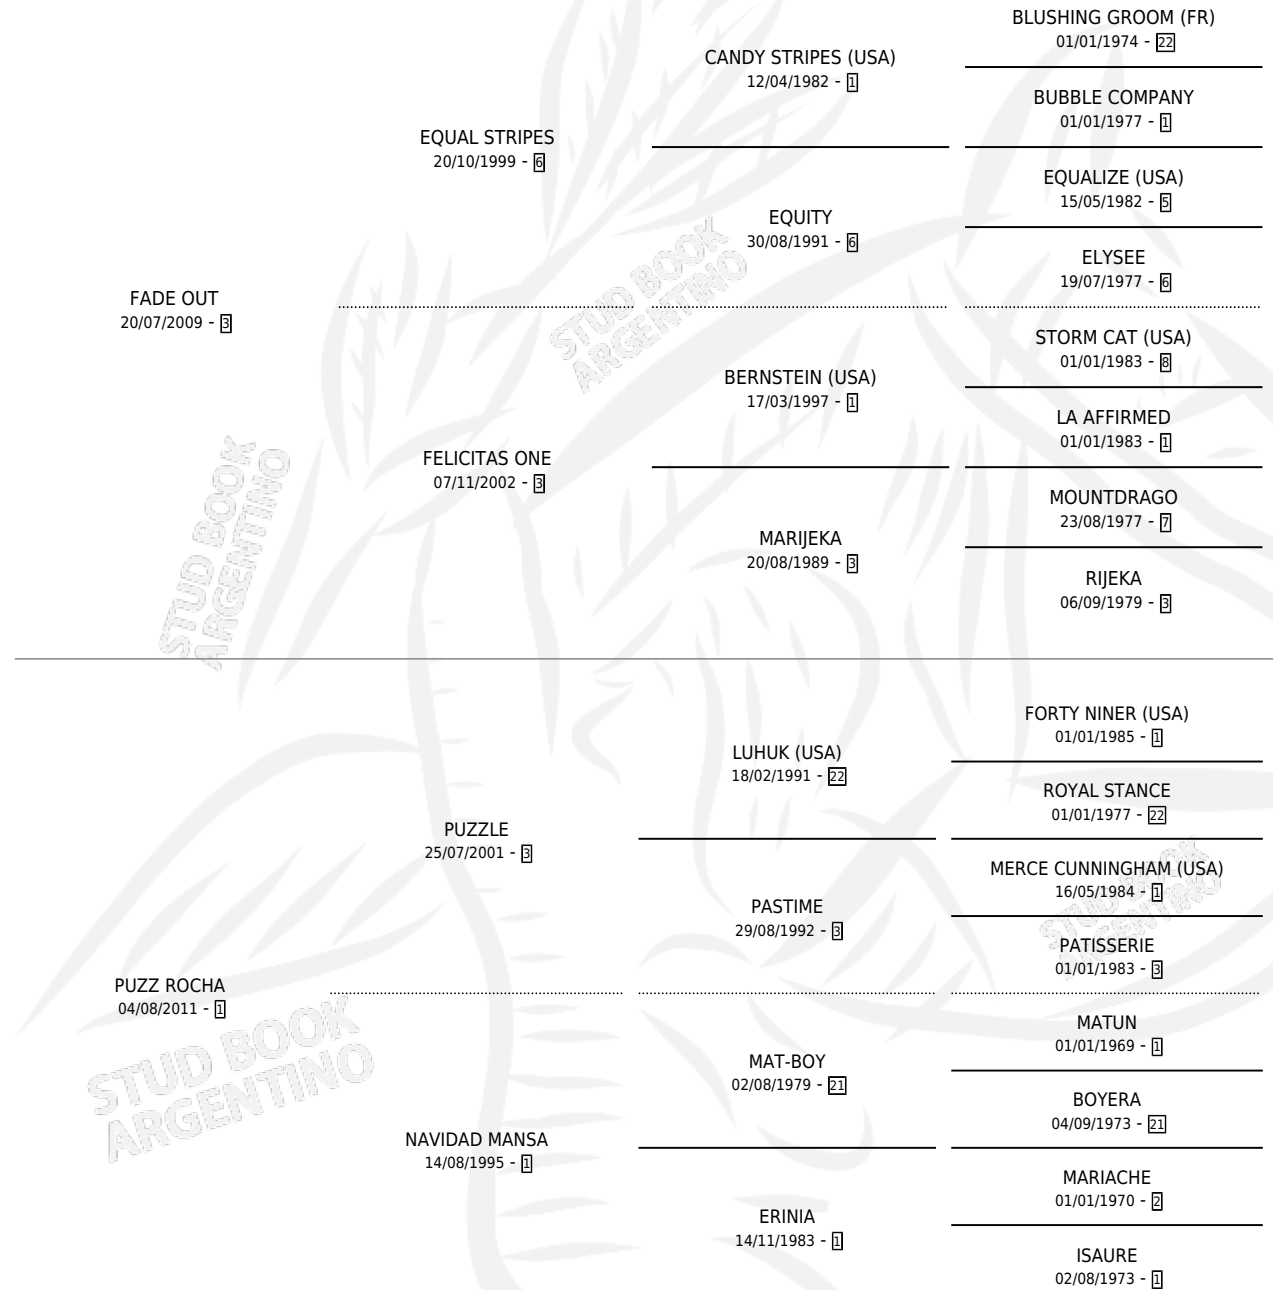

COMETA FADE

por FADE OUT y PUZZ ROCHA por PUZZLE

Argentina · Macho · Alazan · SP · 14/10/2022
Familia 1-I · Volumen 44

ESTADO

TIPIFICACIÓN SANGUÍNEA	X
TIPIFICACIÓN POR ADN	✓
PASAPORTE	✓
IDENTIFICACIÓN POR MICROCHIP	✓
REPRODUCTOR	X

Lugar de nacimiento: Campo particular
Criador: Icasate Higinio y Peruzotti Humberto

PEDIGREE

COMETA FADE

Datos oficiales del Stud Book Argentino

Documento generado el 06/05/2026

studbook.org.ar