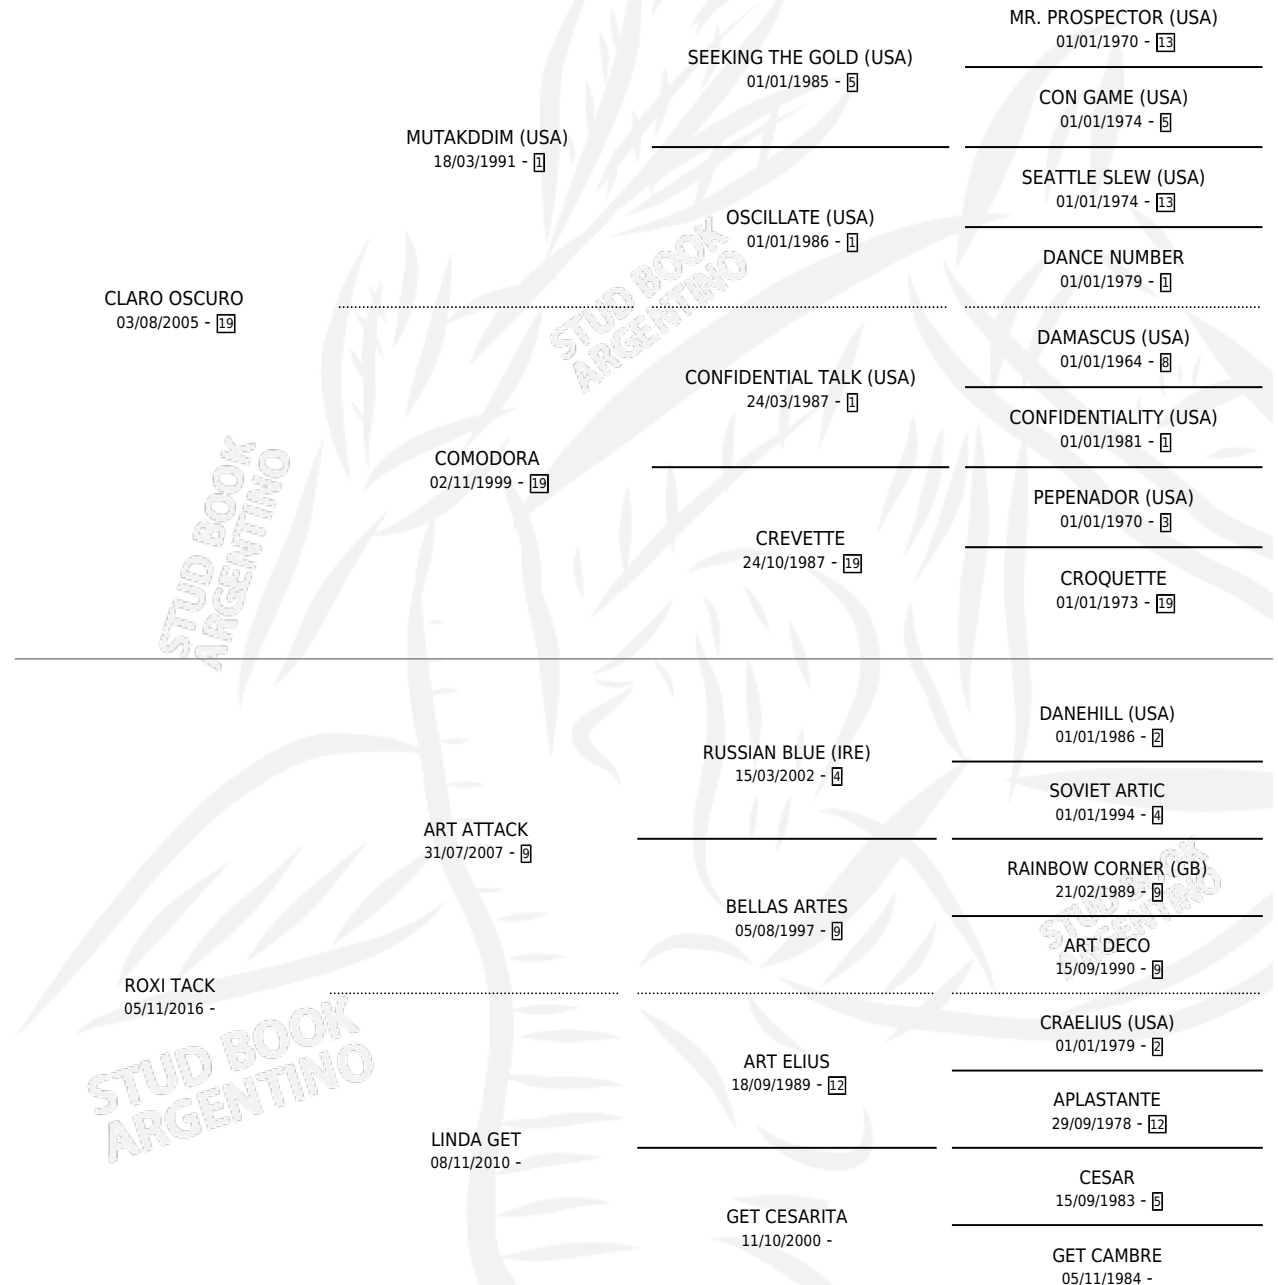

ROSA OSCURA

por CLARO OSCURO y ROXI TACK por ART ATTACK

Argentina · Hembra · Zaino · SP · 12/10/2022
Familia · Volumen 44

ESTADO

TIPIFICACIÓN SANGUÍNEA	X
TIPIFICACIÓN POR ADN	✓
PASAPORTE	✓
IDENTIFICACIÓN POR MICROCHIP	✓
REPRODUCTOR	X

Lugar de nacimiento: Campo particular
Criador: Muller Omar Ricardo

PEDIGREE

CAMPAÑA

Solo carreras oficiales de Argentina

POR EDAD

EDAD	CC	1°	2°	3°	4°	5°	NP	CLC	CLG	CLCG1	CLGG1	IMPORTE	GANANCIA / CC
3 AÑOS	3	0	0	0	0	0	3	0	0	0	0	\$0	\$0
TOTALES	3	0	0	0	0	0	3	0	0	0	0	\$0	\$0
%		0.0%	0.0%	0.0%	0.0%	0.0%	100%	0.0%	0.0%	0.0%	0.0%		