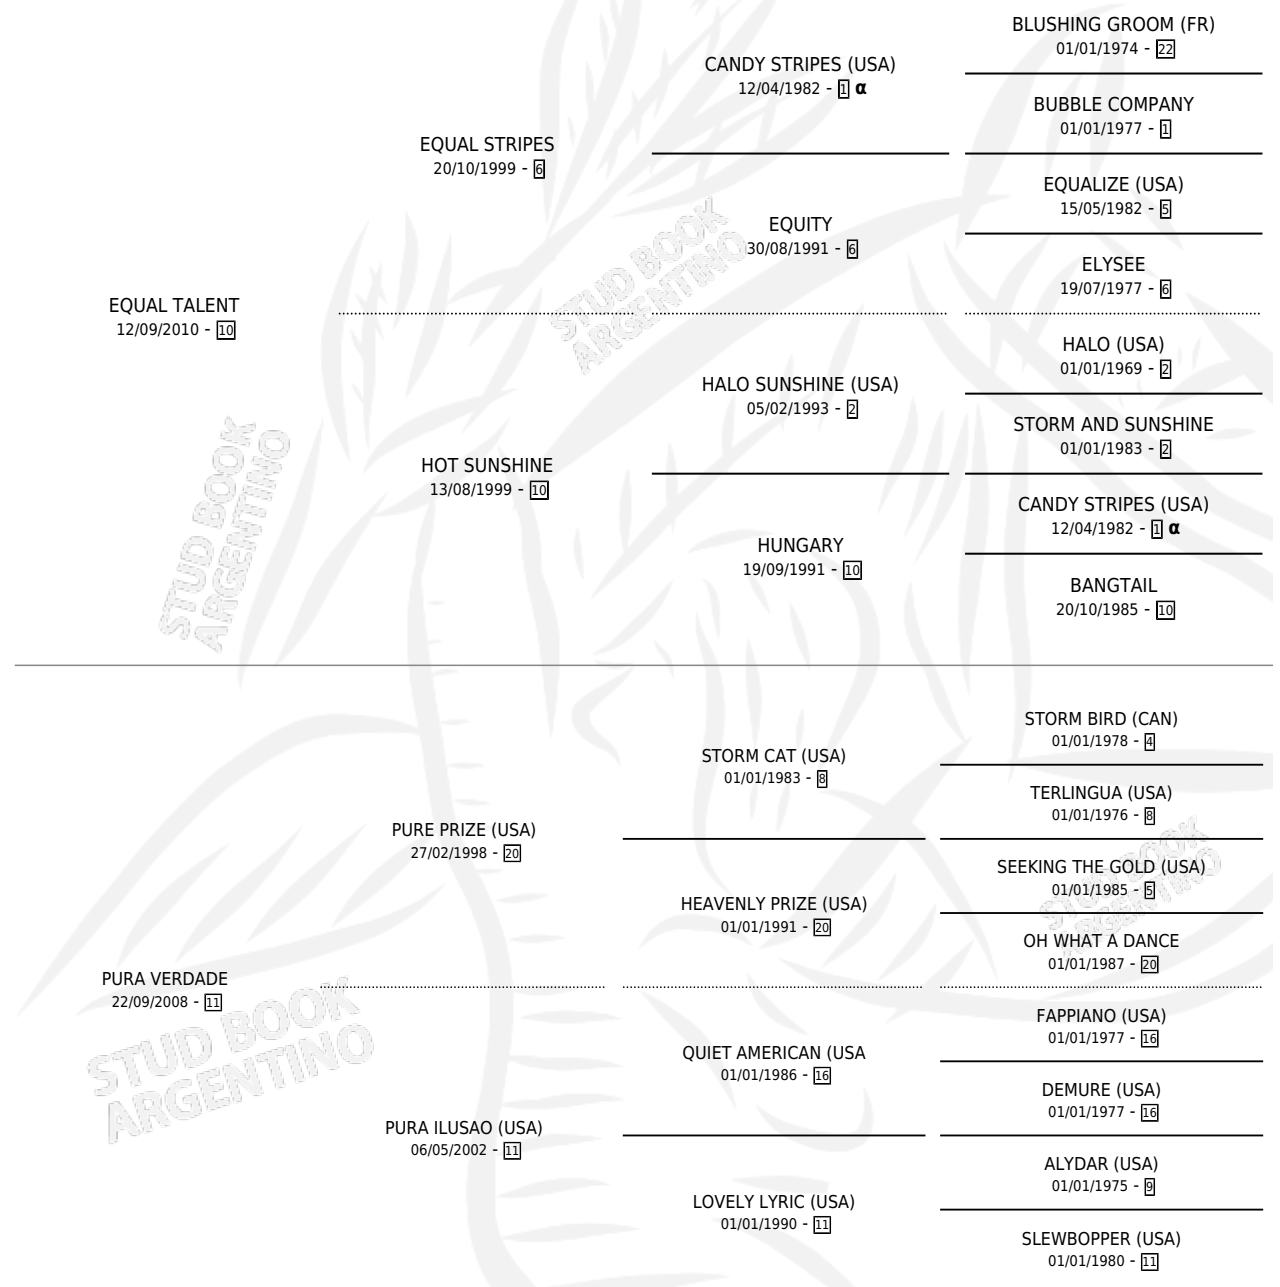

EMPARDE

por **EQUAL TALENT** y **PURA VERDADE** por **PURE PRIZE**
(USA)

Argentina · Macho · Zaino · SP · 22/10/2022
Familia 11-g · Volumen 44

ESTADO

TIPIFICACIÓN SANGUÍNEA	X
TIPIFICACIÓN POR ADN	✓
PASAPORTE	✓
IDENTIFICACIÓN POR MICROCHIP	✓
REPRODUCTOR	X

Lugar de nacimiento: Don Yayo

Criador: Donovan Cornelio Guillermo y Solveyra Maria Isabel

PEDIGREE

INBREEDING : α