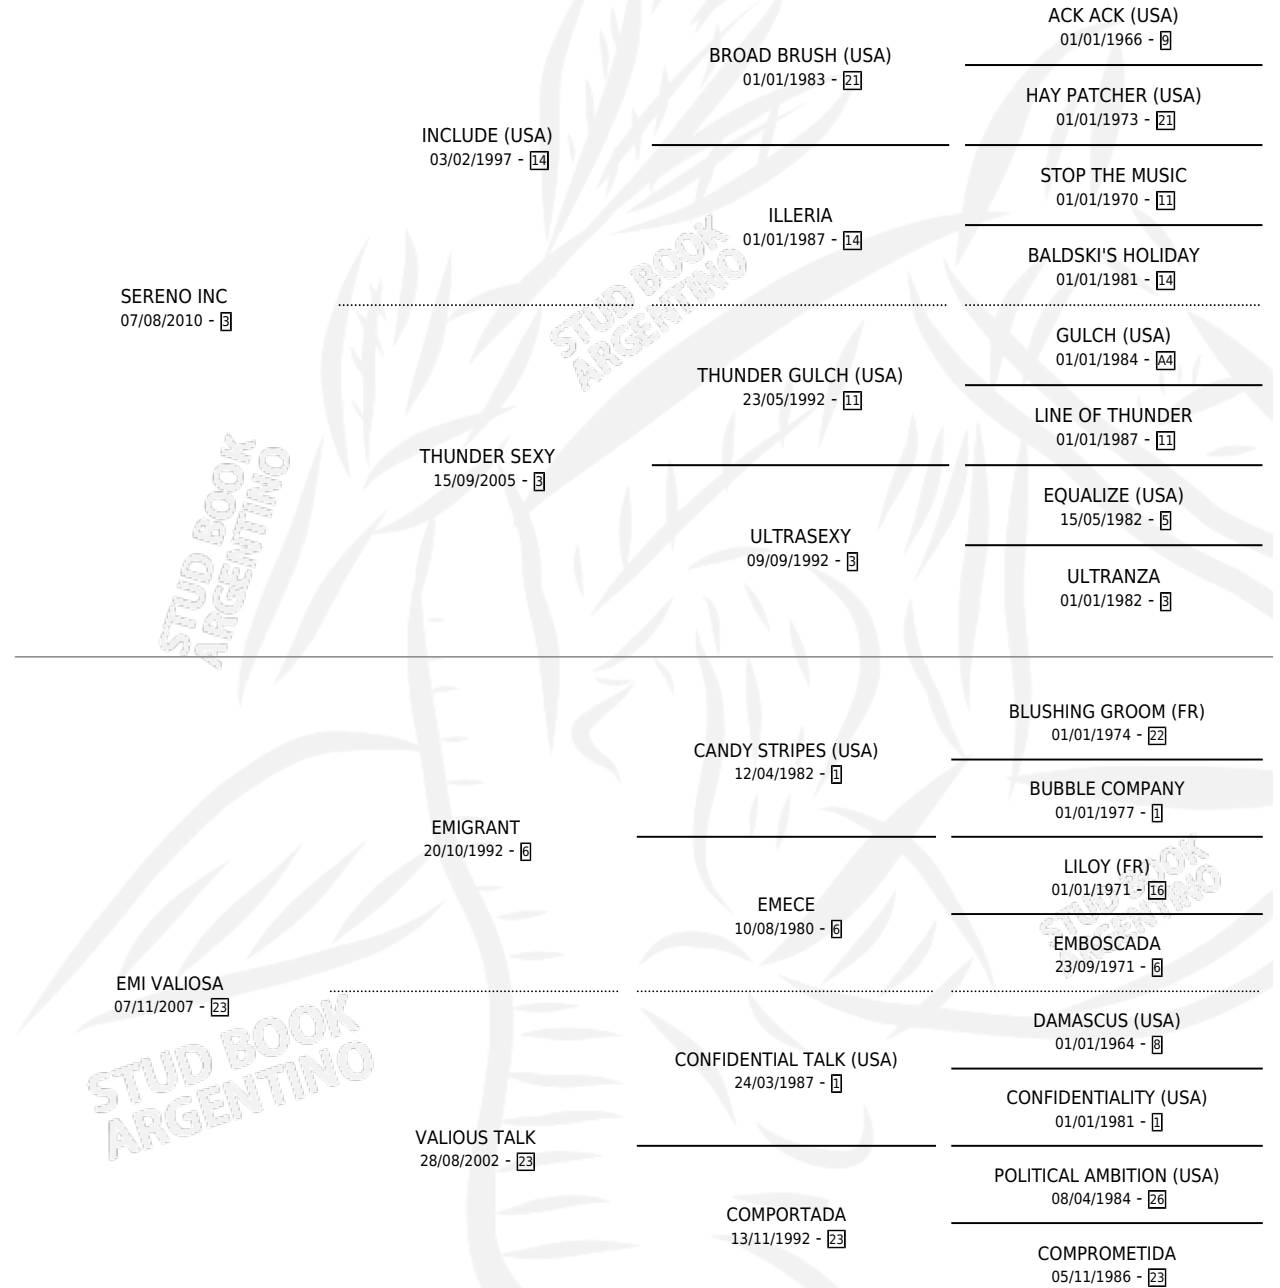

SERENA Y VALIOSA

por SERENO INC y EMI VALIOSA por EMIGRANT

Argentina · Hembra · Tordillo · SP · 19/10/2022
Familia 23-a · Volumen 44

ESTADO

TIPIFICACIÓN SANGUÍNEA	X
TIPIFICACIÓN POR ADN	X
PASAPORTE	X
IDENTIFICACIÓN POR MICROCHIP	X
REPRODUCTOR	X

Lugar de nacimiento: El Orejano

Criador: Marina Oscar Alberto

PEDIGREE

SERENA Y VALIOSA

Datos oficiales del Stud Book Argentino

Documento generado el 14/05/2026

studbook.org.ar