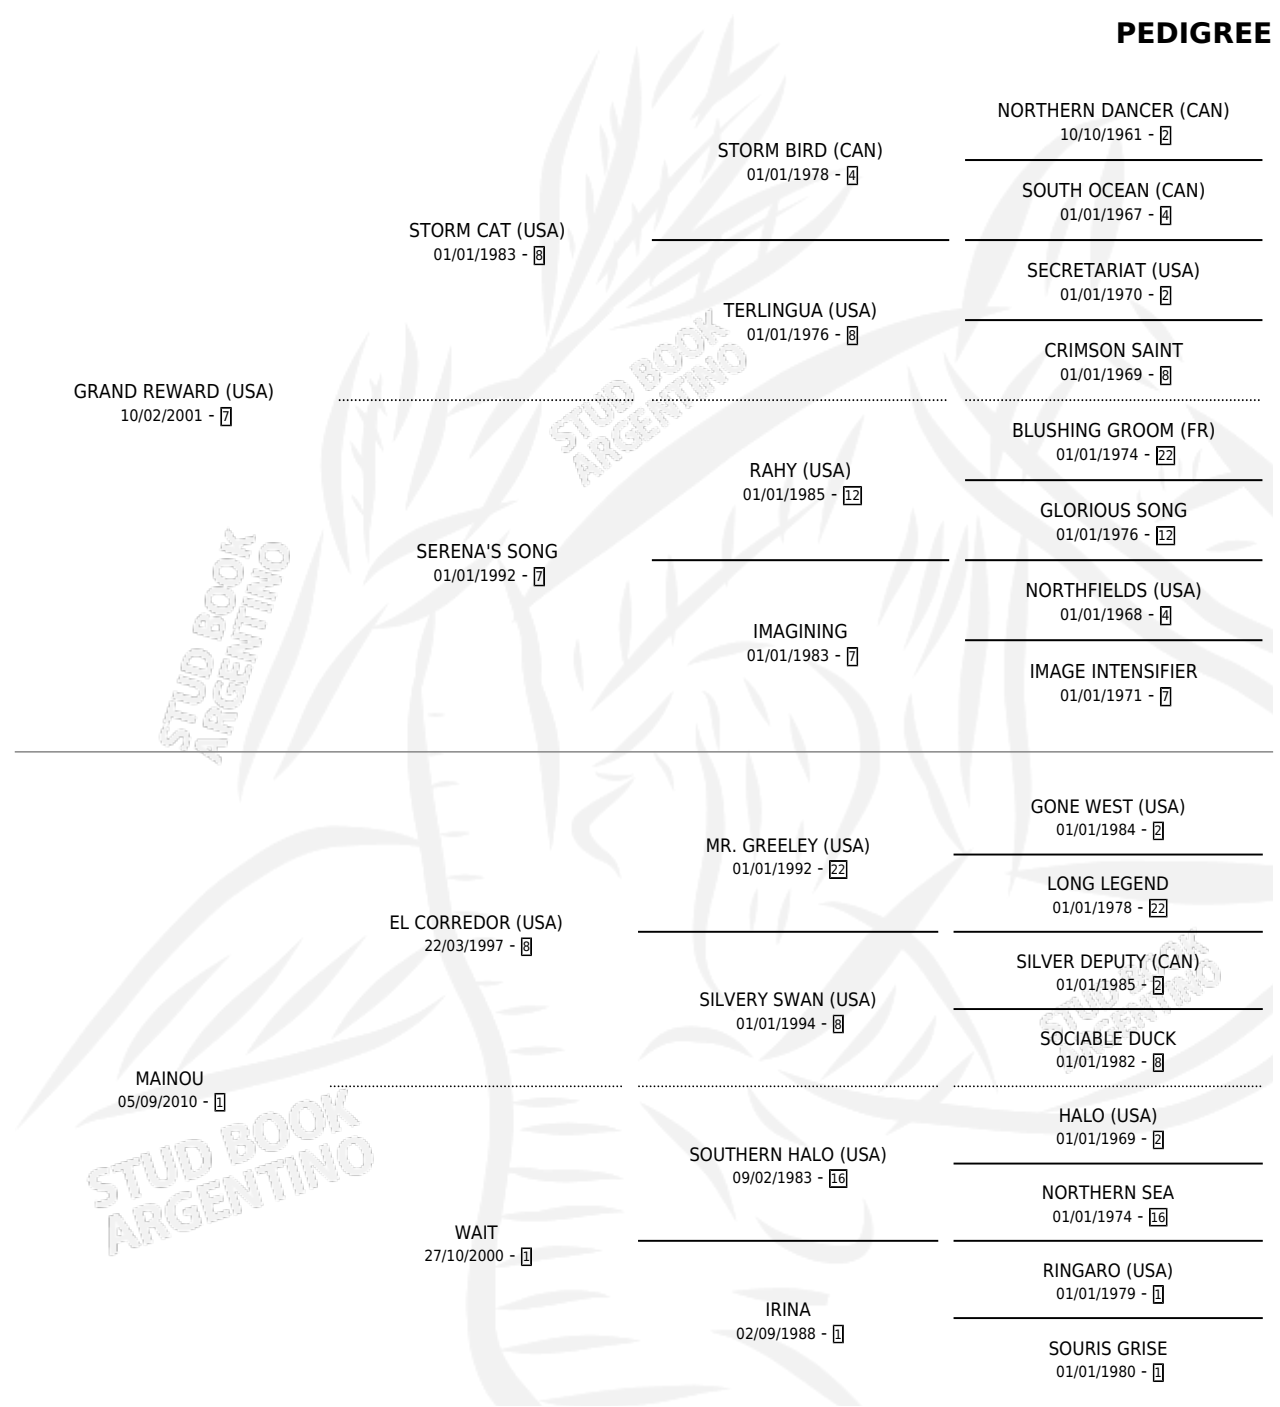

MAEBA

por **GRAND REWARD (USA)** y **MAINOU** por **EL CORREDOR (USA)**

Argentina · Hembra · Zaino · SP · 18/10/2022
Familia 1-o · Volumen 44

ESTADO

TIPIFICACIÓN SANGUÍNEA	X
TIPIFICACIÓN POR ADN	✓
PASAPORTE	✓
IDENTIFICACIÓN POR MICROCHIP	✓
REPRODUCTOR	X

Lugar de nacimiento: Santa Ines
Criador: Santa Ines

PEDIGREE

MAEBA

Datos oficiales del Stud Book Argentino

Documento generado el 24/04/2026

studbook.org.ar