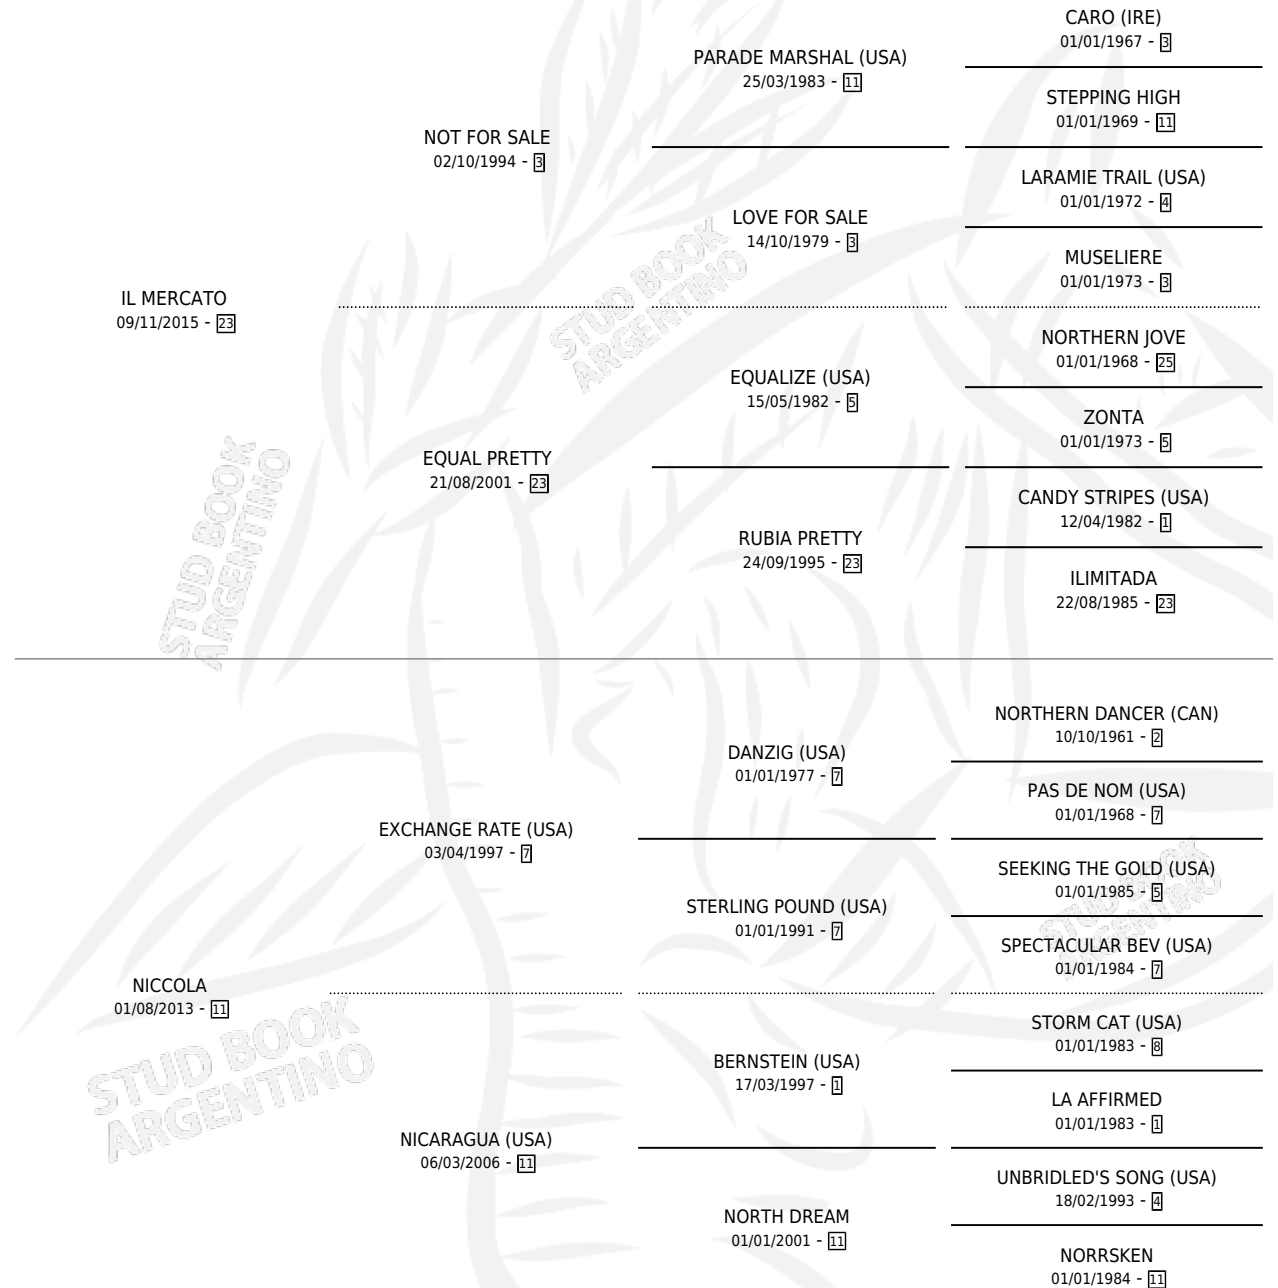

NYBORG

por IL MERCATO y NICCOLA por EXCHANGE RATE (USA)

Argentina · Hembra · Zaino · SP · 12/10/2022
Familia 11-d · Volumen 44

ESTADO

TIPIFICACIÓN SANGUÍNEA	X
TIPIFICACIÓN POR ADN	✓
PASAPORTE	✓
IDENTIFICACIÓN POR MICROCHIP	✓
REPRODUCTOR	X

Lugar de nacimiento: La Pasion

Criador: La Pasion

PEDIGREE

CAMPAÑA

Solo carreras oficiales de Argentina

POR EDAD

EDAD	CC	1°	2°	3°	4°	5°	NP	CLC	CLG	CLCG1	CLGG1	IMPORTE	GANANCIA / CC
3 AÑOS	6	0	1	2	1	1	1	0	0	0	0	\$4,100,000	\$683,333
TOTALES	6	0	1	2	1	1	1	0	0	0	0	\$4,100,000	\$683,333
%		0.0%	16.7%	33.3%	16.7%	16.7%	16.7%	0.0%	0.0%	0.0%	0.0%		