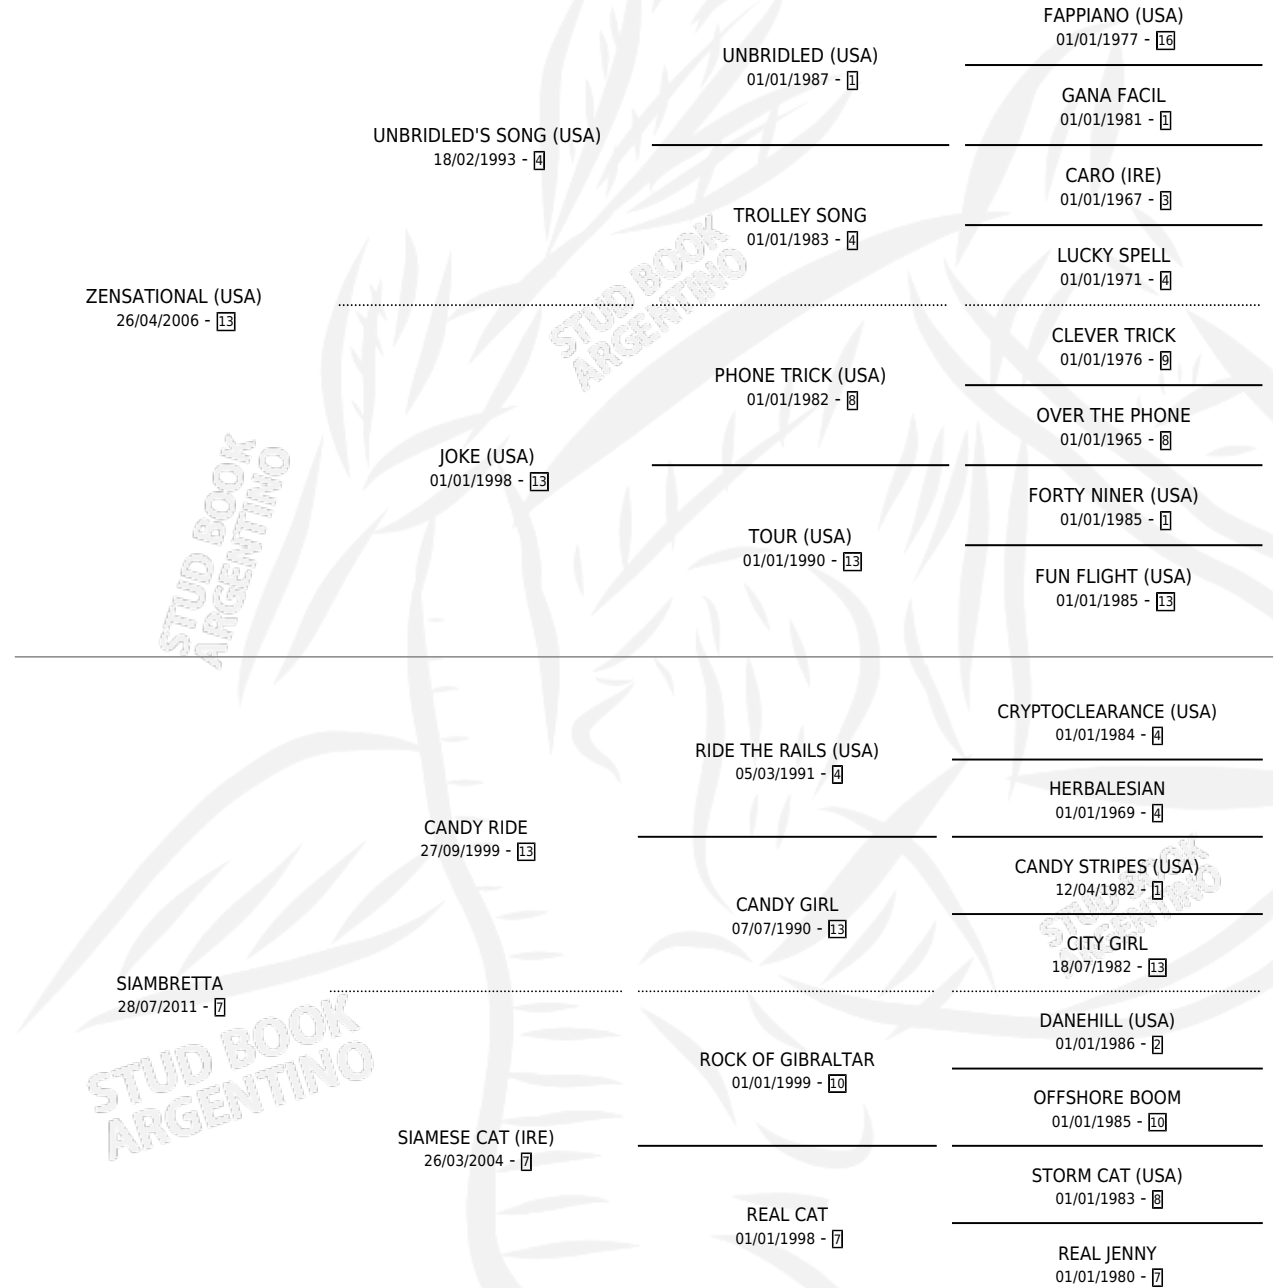

SIGNOR SASSI

por ZENSATIONAL (USA) y SIAMBRETTA por CANDY RIDE

Argentina · Macho · Tordillo · SP · 08/10/2022
Familia 7-b · Volumen 44

ESTADO

TIPIFICACIÓN SANGUÍNEA	X
TIPIFICACIÓN POR ADN	✓
PASAPORTE	✓
IDENTIFICACIÓN POR MICROCHIP	✓
REPRODUCTOR	X

Lugar de nacimiento: La Pasion

Criador: La Pasion

PEDIGREE