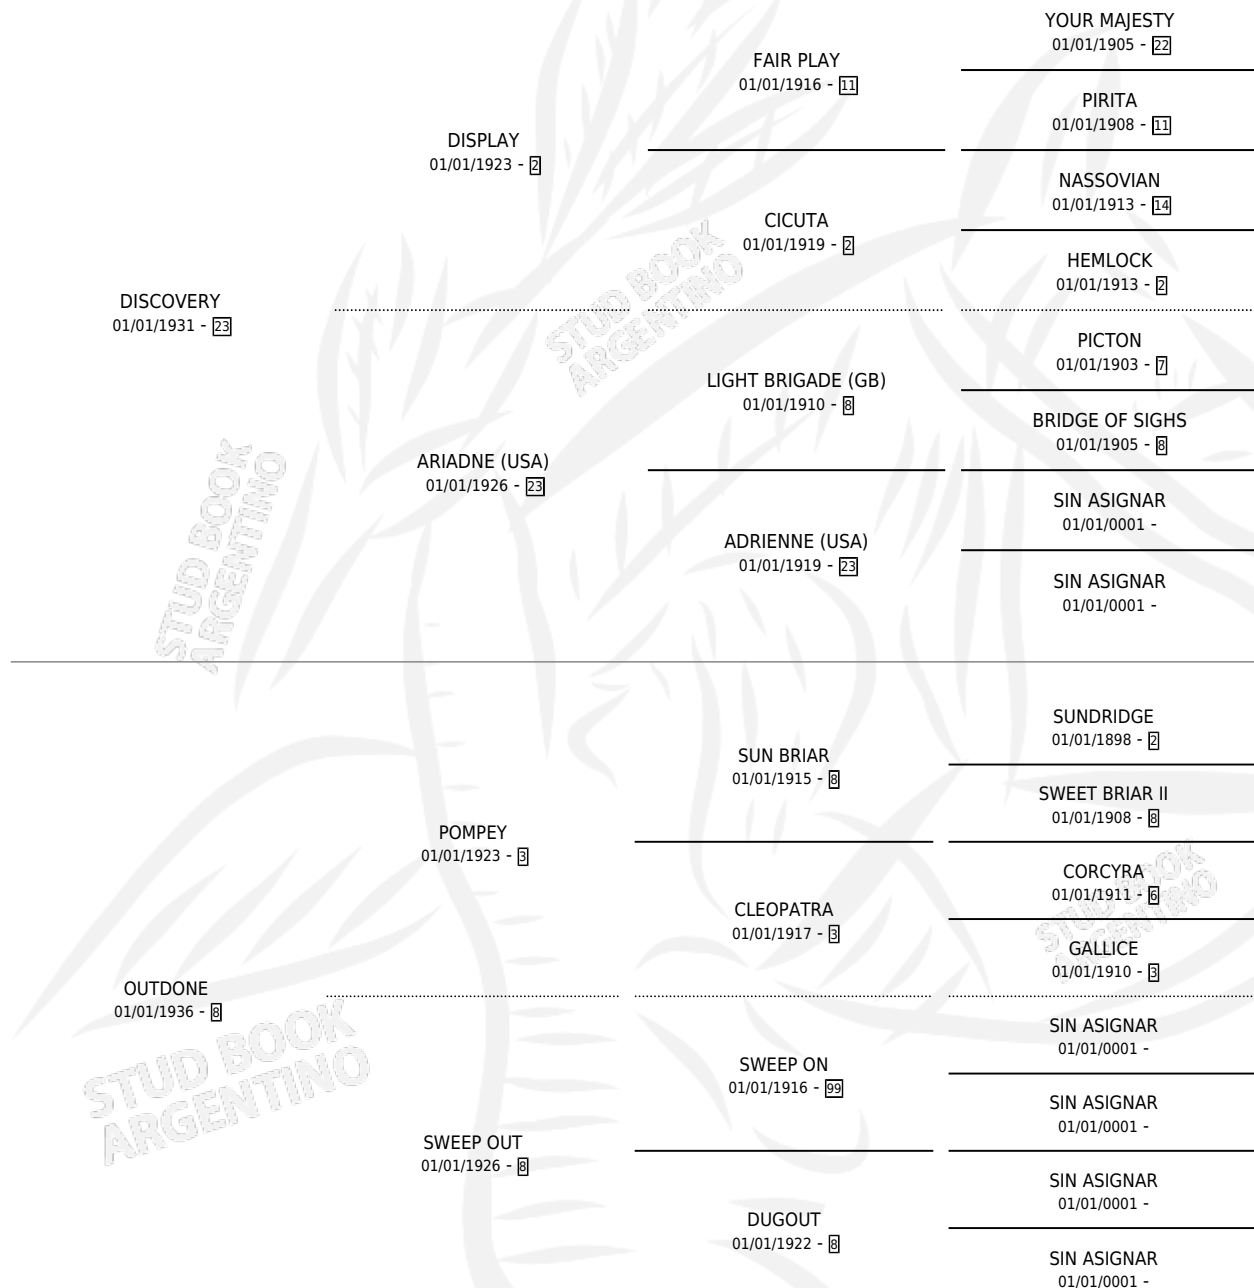

MISS DISCO

por **DISCOVERY** y **OUTDONE** por **POMPEY**

Argentina · Hembra · Zaino Colorado · SP · 01/01/1944
Familia 8-d · Volumen 18

ESTADO

TIPIFICACIÓN SANGUÍNEA	X
TIPIFICACIÓN POR ADN	X
PASAPORTE	X
IDENTIFICACIÓN POR MICROCHIP	X
REPRODUCTOR	X

Lugar de nacimiento: Campo particular

Criador: Sin dato

~

HIJOS

	MACHOS	HEMBRAS
7 NACIERON	2	5
SIN ACTUACIONES		

PEDIGREE

MISS DISCO

Datos oficiales del Stud Book Argentino