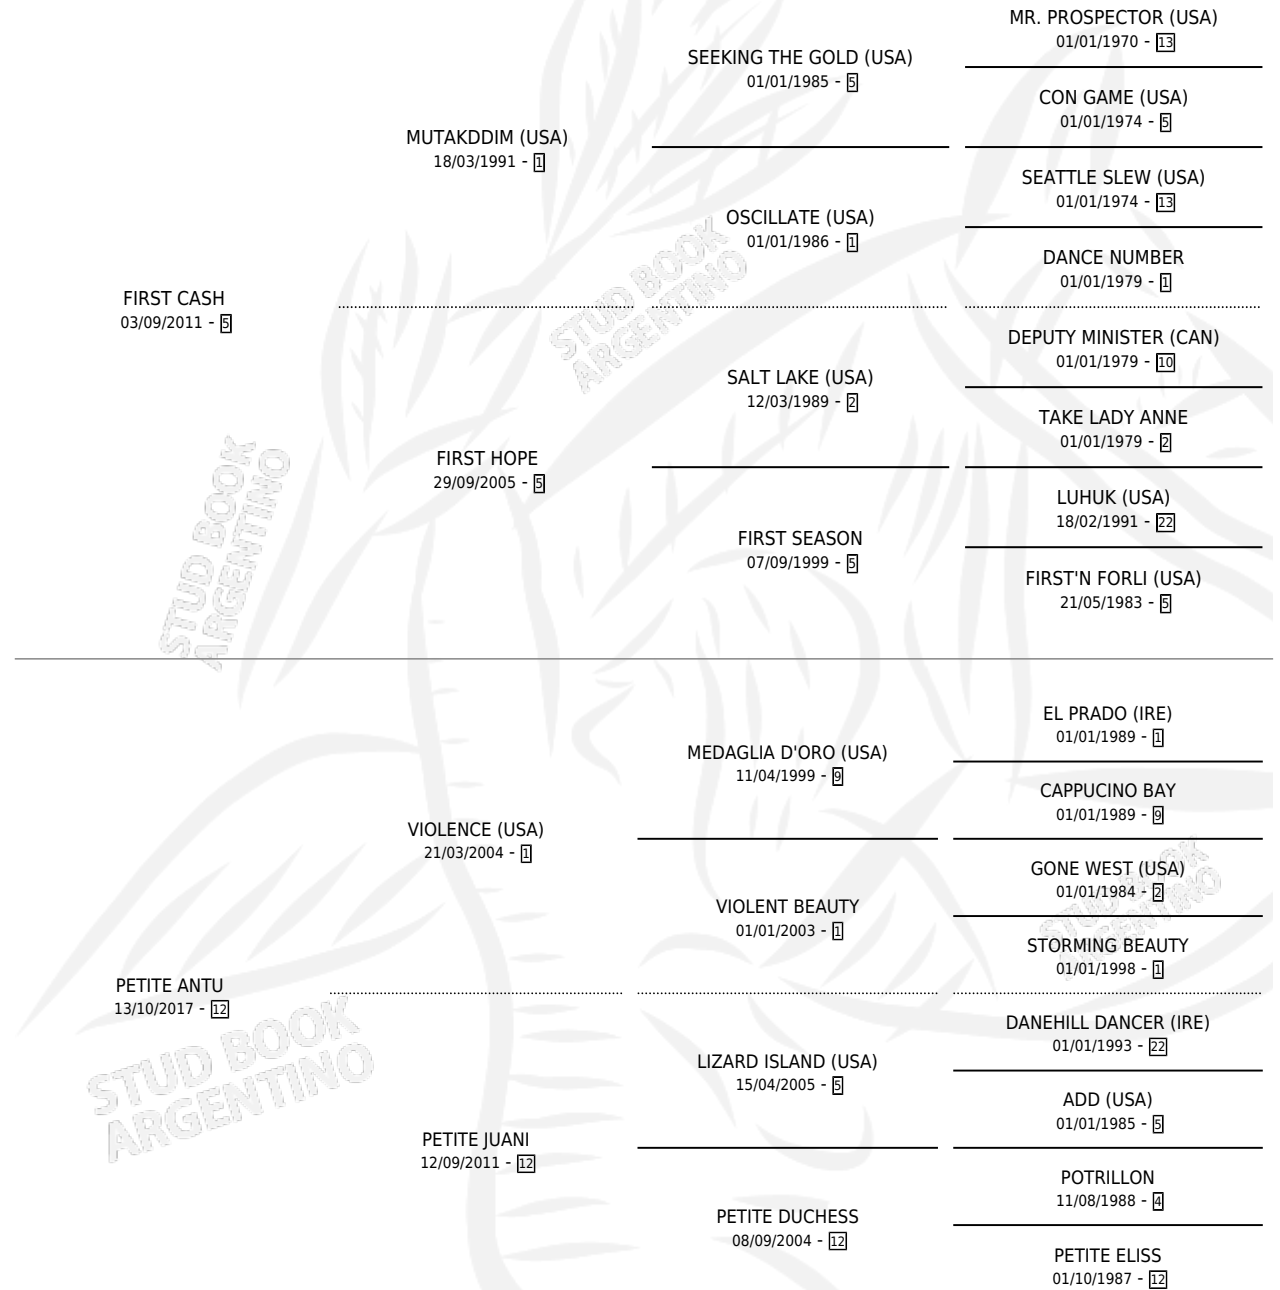

FIRST VIOLENCE

por **FIRST CASH** y **PETITE ANTU** por **VIOLENCE (USA)**

Argentina · Macho · Alazan · SP · 04/11/2022
Familia 12-g · Volumen 44

ESTADO

TIPIFICACIÓN SANGUÍNEA	X
TIPIFICACIÓN POR ADN	✓
PASAPORTE	X
IDENTIFICACIÓN POR MICROCHIP	✓
REPRODUCTOR	X

Lugar de nacimiento: La Fe

Criador: La Fe

PEDIGREE

FIRST VIOLENCE

Datos oficiales del Stud Book Argentino

Documento generado el 04/05/2026

studbook.org.ar