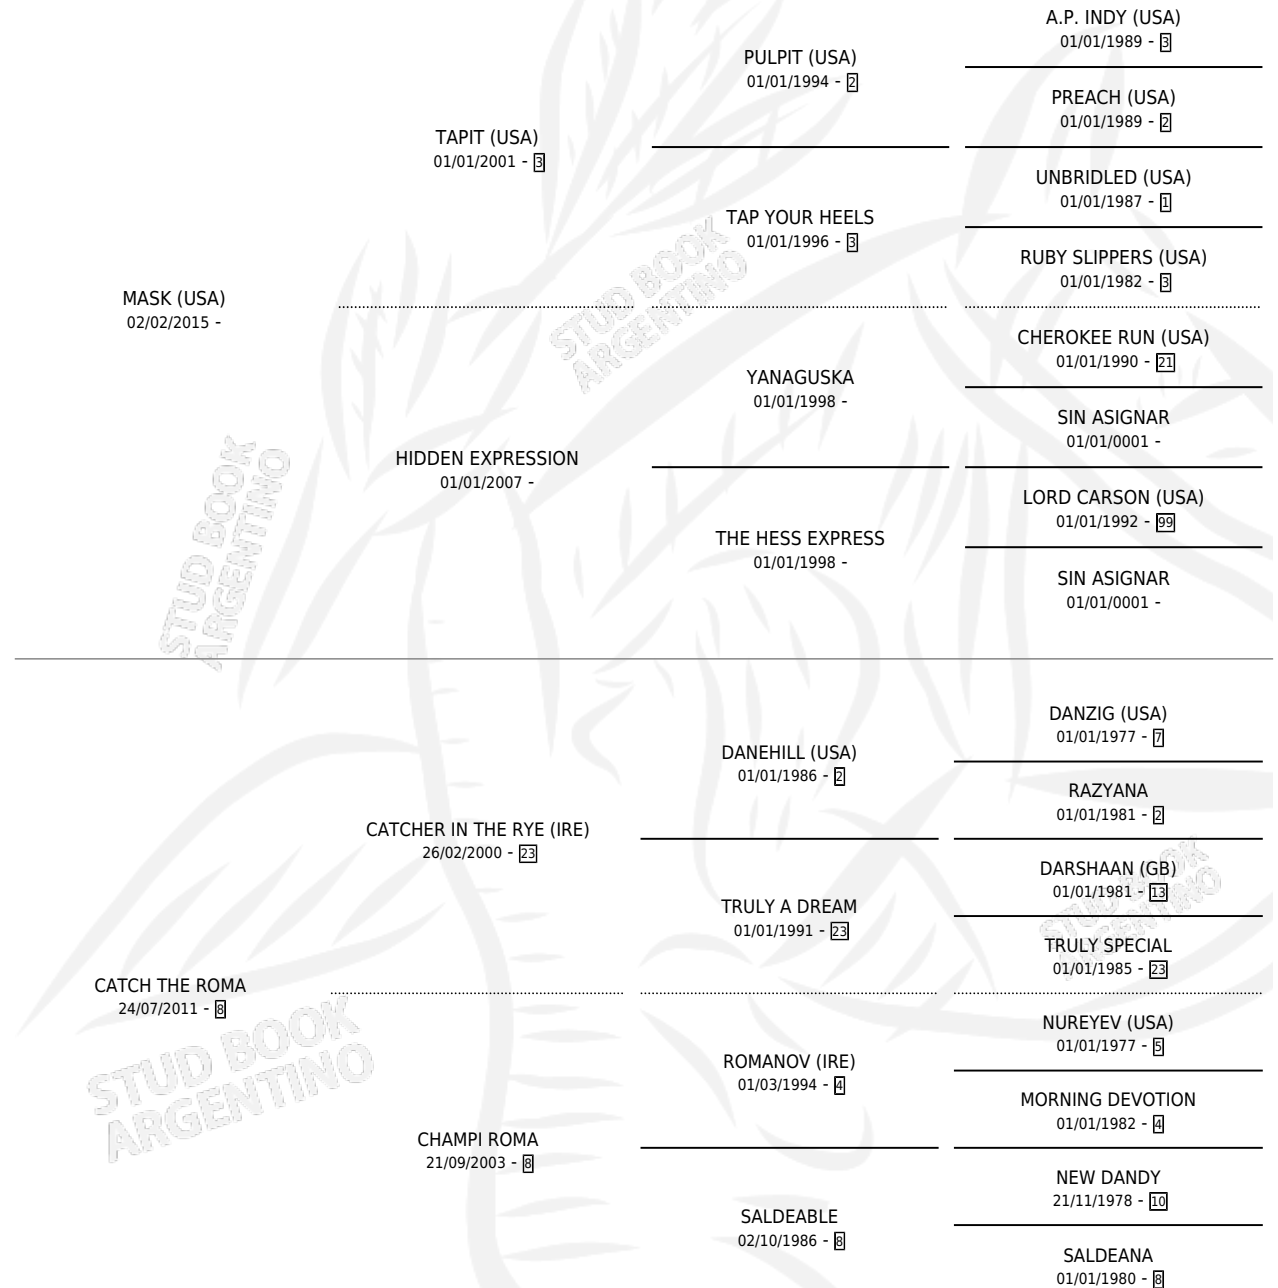

ROMAN WOP

por MASK (USA) y CATCH THE ROMA por CATCHER IN THE RYE (IRE)

Argentina · Macho · Zaino · SP · 28/10/2022
Familia 8-d · Volumen 44

ESTADO

TIPIFICACIÓN SANGUÍNEA	X
TIPIFICACIÓN POR ADN	✓
PASAPORTE	✓
IDENTIFICACIÓN POR MICROCHIP	✓
REPRODUCTOR	X

Lugar de nacimiento: La Valkiria

Criador: La Valkiria

PEDIGREE

CAMPAÑA

Solo carreras oficiales de Argentina

POR EDAD

EDAD	CC	1°	2°	3°	4°	5°	NP	CLC	CLG	CLCG1	CLGG1	IMPORTE	GANANCIA / CC
2 AÑOS	2	0	0	2	0	0	0	0	0	0	0	\$2,040,000	\$1,020,000
3 AÑOS	6	1	1	0	2	2	0	0	0	0	0	\$8,520,000	\$1,420,000
TOTALES	8	1	1	2	2	2	0	0	0	0	0	\$10,560,000	\$1,320,000
%		12.5%	12.5%	25.0%	25.0%	25.0%	0.0%	0.0%	0.0%	0.0%	0.0%		