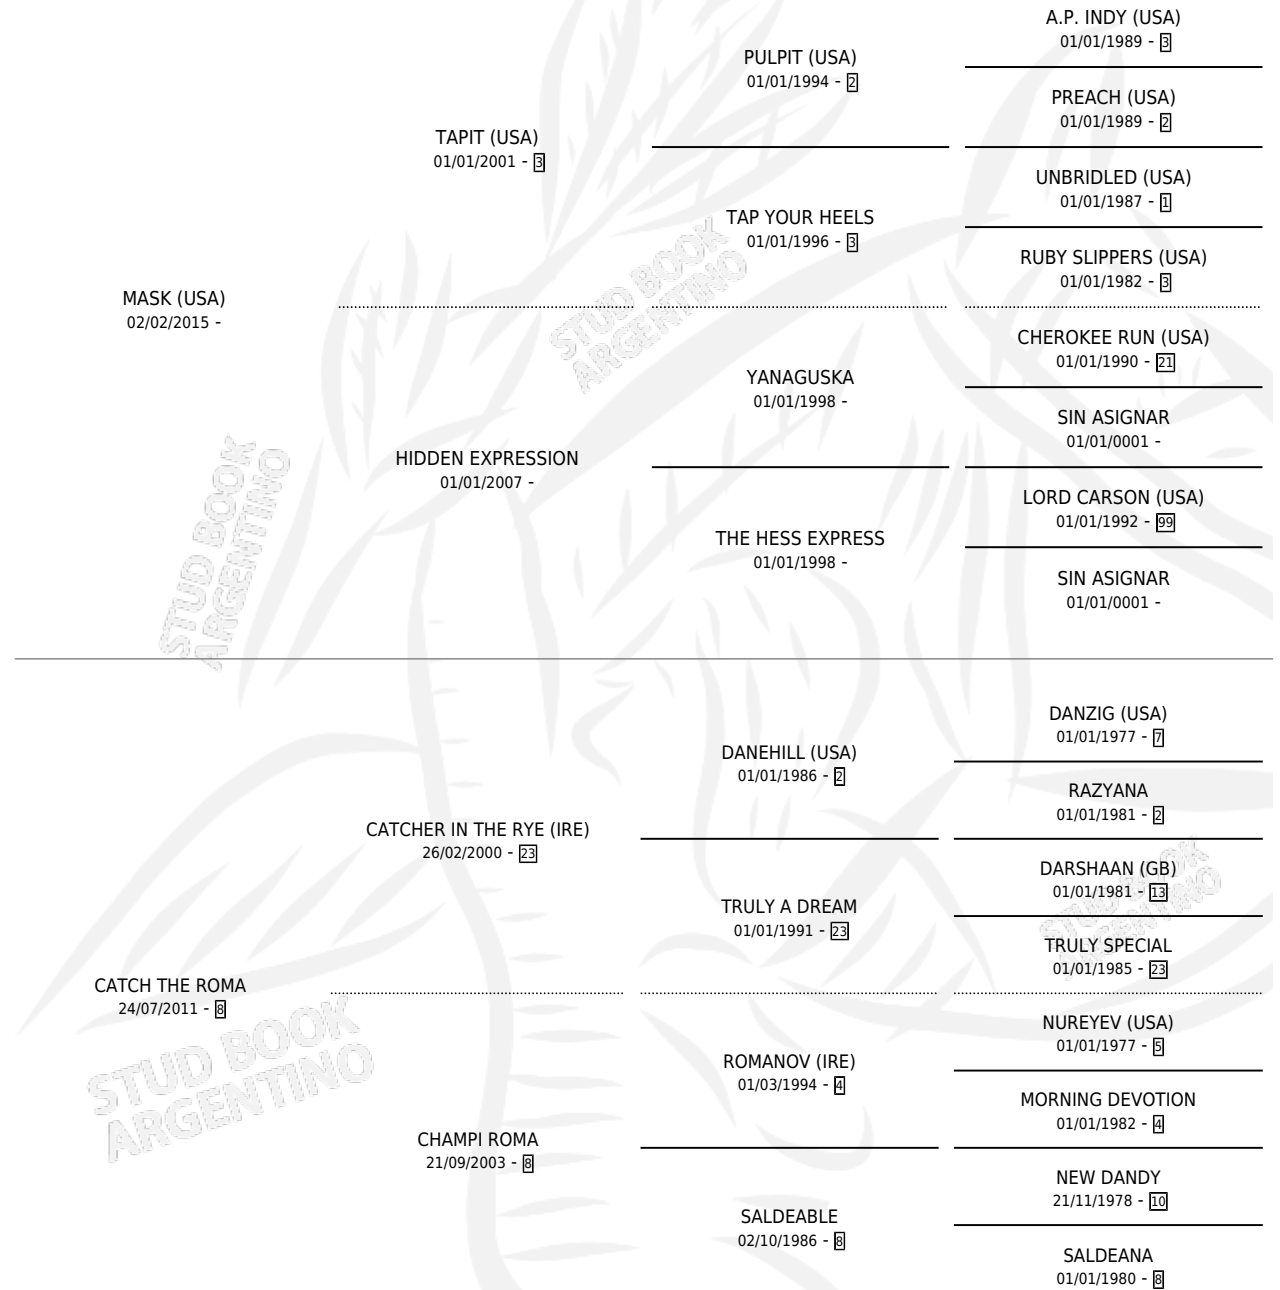

ROMAN WOP

por MASK (USA) y CATCH THE ROMA por CATCHER IN THE RYE (IRE)

Argentina · Macho · Zaino · SP · 28/10/2022
Familia 8-d · Volumen 44

ESTADO

TIPIFICACIÓN SANGUÍNEA	X
TIPIFICACIÓN POR ADN	✓
PASAPORTE	✓
IDENTIFICACIÓN POR MICROCHIP	✓
REPRODUCTOR	X

Lugar de nacimiento: La Valkiria
Criador: La Valkiria

PEDIGREE