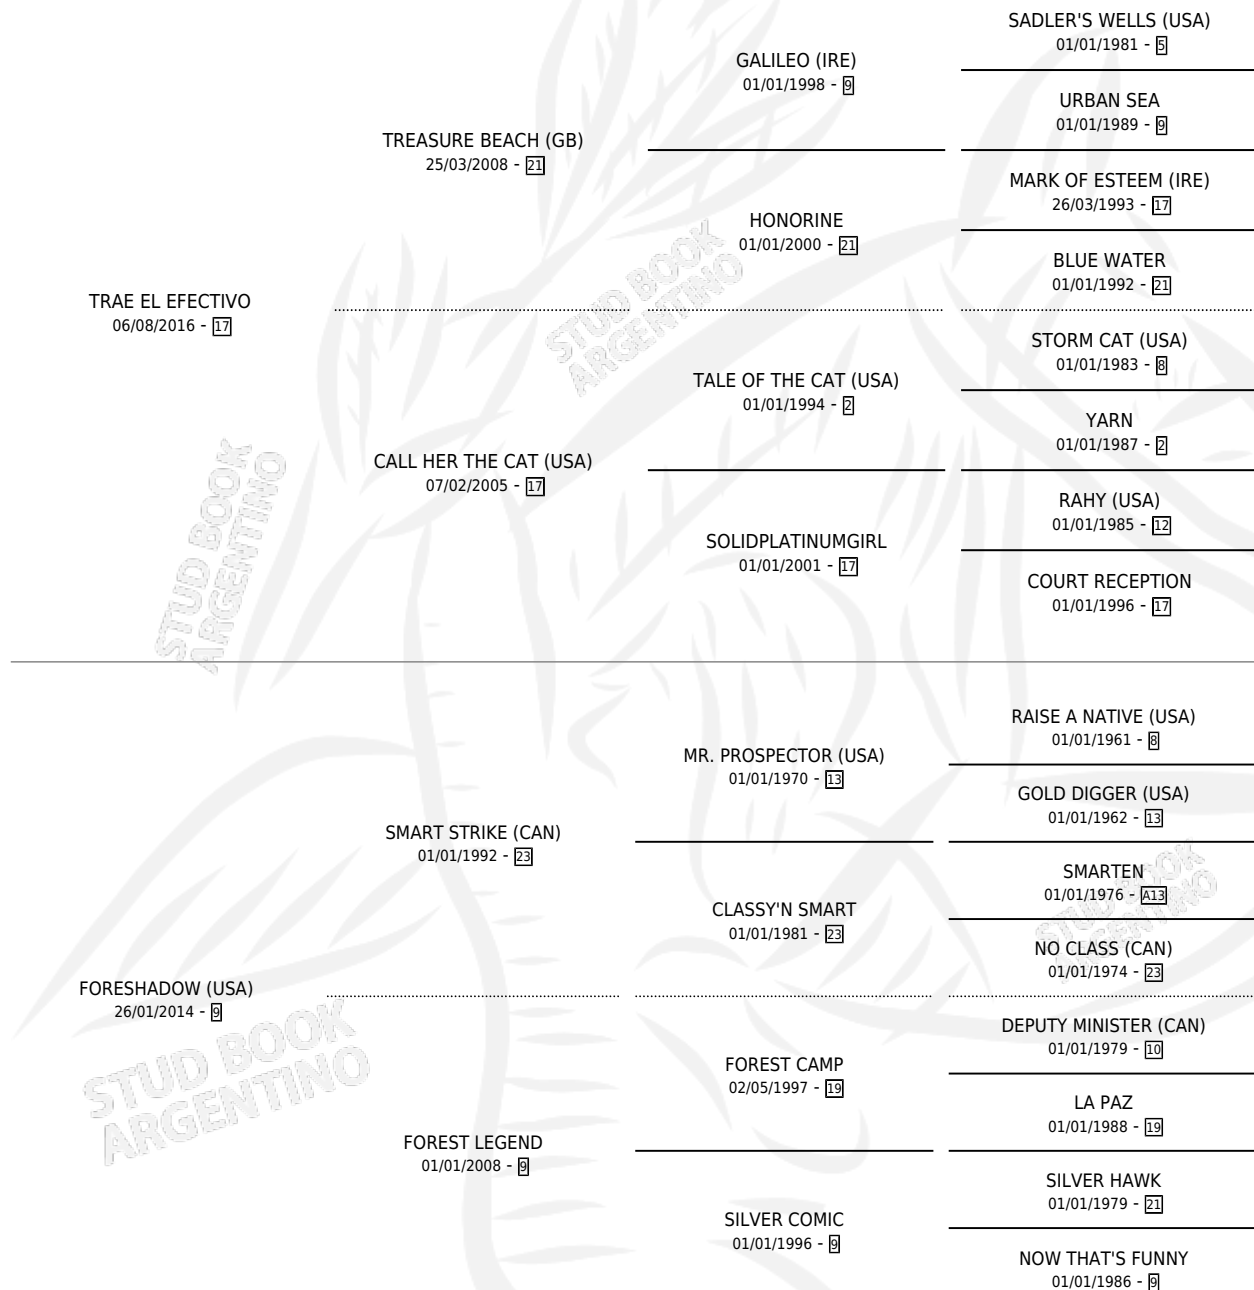

TRISTE CHACARERA

por **TRAE EL EFECTIVO** y **FORESHADOW (USA)** por **SMART STRIKE (CAN)**

Argentina · Hembra · Zaino · SP · 16/10/2022
Familia 9 · Volumen 44

ESTADO

TIPIFICACIÓN SANGUÍNEA	X
TIPIFICACIÓN POR ADN	✓
PASAPORTE	✓
IDENTIFICACIÓN POR MICROCHIP	✓
REPRODUCTOR	X

Lugar de nacimiento: Juan Antonio
Criador: Juan Antonio

PEDIGREE