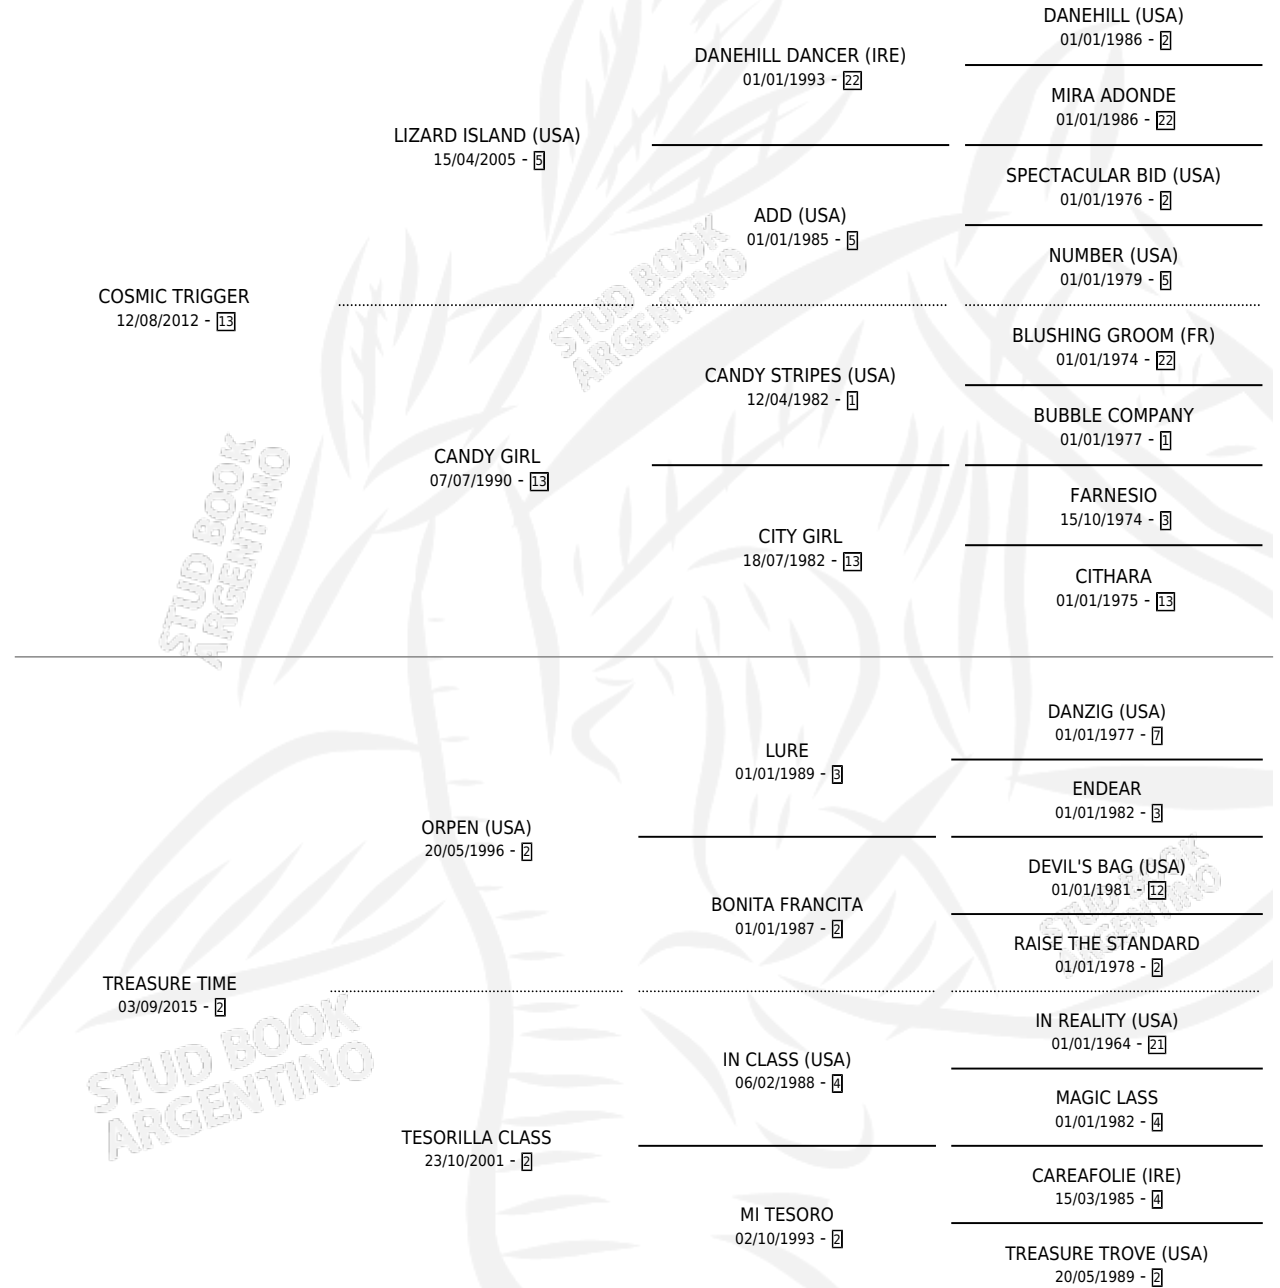

SIMPLEMENTE LUZ

por COSMIC TRIGGER y TREASURE TIME por ORPEN
(USA)

Argentina · Hembra · Alazan · SP · 20/10/2022
Familia 2-f · Volumen 44

ESTADO

TIPIFICACIÓN SANGUÍNEA	X
TIPIFICACIÓN POR ADN	✓
PASAPORTE	✓
IDENTIFICACIÓN POR MICROCHIP	✓
REPRODUCTOR	X

Lugar de nacimiento: Juan Antonio
Criador: Juan Antonio

PEDIGREE

SIMPLEMENTE LUZ

Datos oficiales del Stud Book Argentino

Documento generado el 26/04/2026

studbook.org.ar