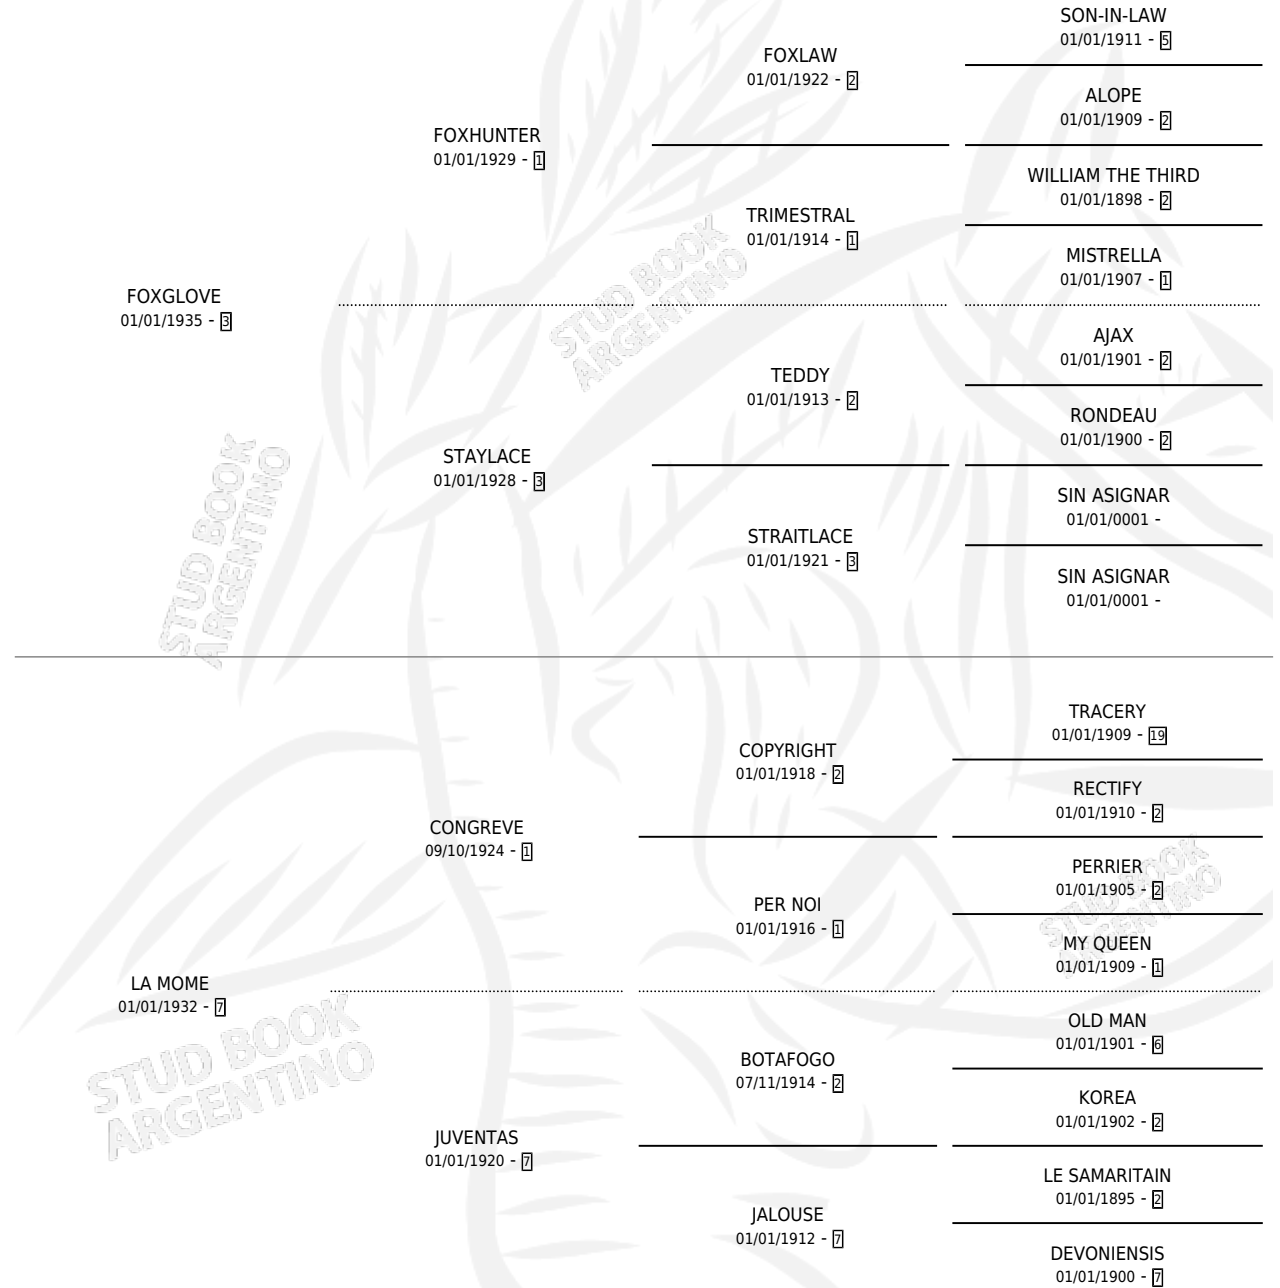

PARISIENNE

por **FOXGLOVE** y **LA MOME** por **CONGREVE**

Argentina · Hembra · Zaino Colorado · SP · 01/01/1940
Familia 7 · Volumen 17

ESTADO

TIPIFICACIÓN SANGUÍNEA	X
TIPIFICACIÓN POR ADN	X
PASAPORTE	X
IDENTIFICACIÓN POR MICROCHIP	X
REPRODUCTOR	X

Lugar de nacimiento: Campo particular

Criador: Sin dato

~

HIJOS

	MACHOS	HEMBRAS
4 NACIERON	2	2
SIN ACTUACIONES		

PEDIGREE

PARISIENNE

Datos oficiales del Stud Book Argentino