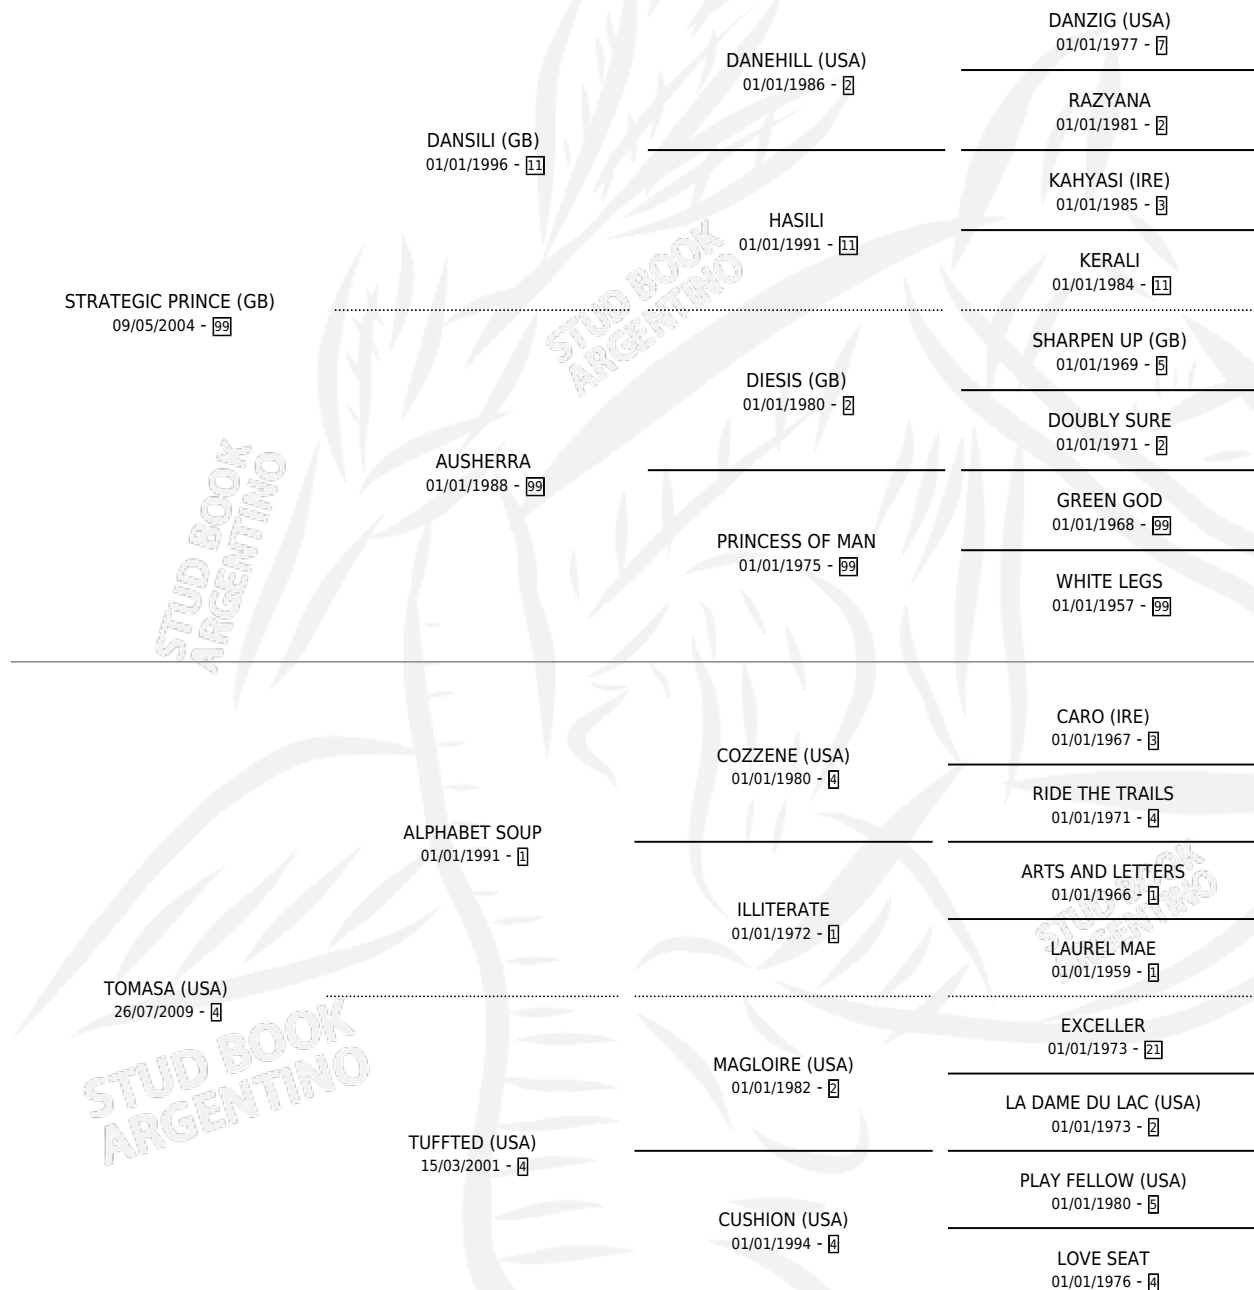

TOMILLO PRINCE

por **STRATEGIC PRINCE (GB)** y **TOMASA (USA)** por **ALPHABET SOUP**

Argentina · Macho · Zaino · SP · 13/10/2022
Familia 4-r · Volumen 44

ESTADO

TIPIFICACIÓN SANGUÍNEA	X
TIPIFICACIÓN POR ADN	✓
PASAPORTE	✓
IDENTIFICACIÓN POR MICROCHIP	✓
REPRODUCTOR	X

Lugar de nacimiento: Oiko Marcelay
Criador: Maguito Agrolgado S.R.L.

PEDIGREE

TOMILLO PRINCE

Datos oficiales del Stud Book Argentino

Documento generado el 15/05/2026

studbook.org.ar