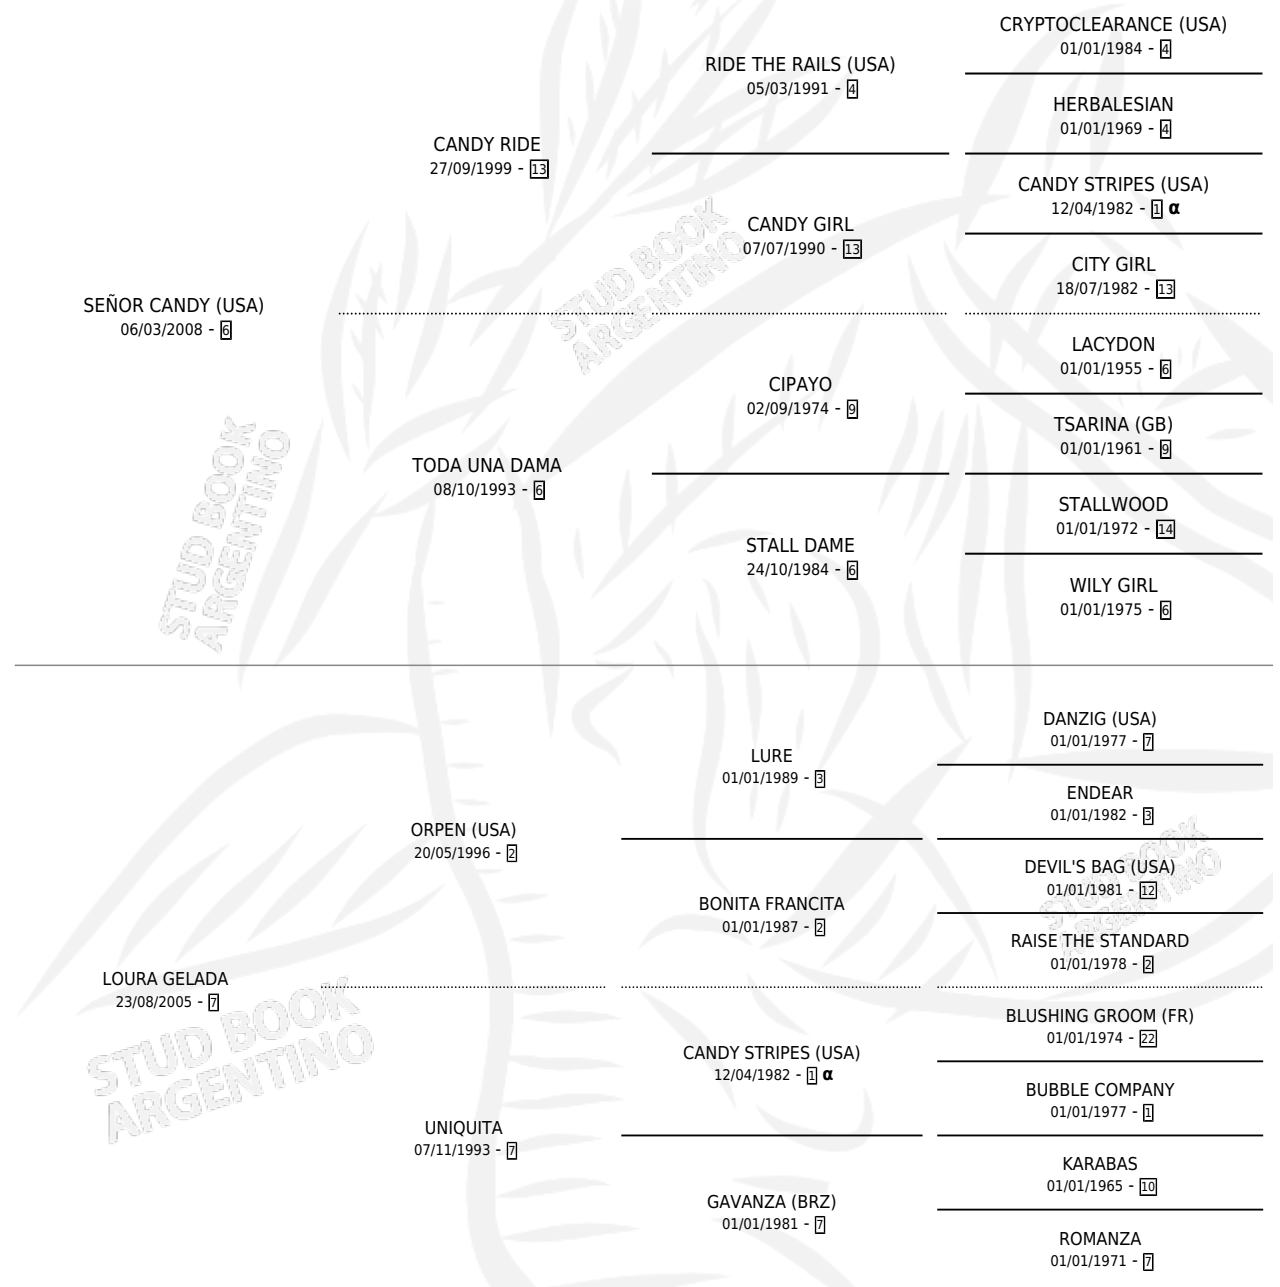

LIO MESSI

por SEÑOR CANDY (USA) y LOURA GELADA por ORPEN (USA)

Argentina · Macho · Zaino · SP · 25/10/2022
Familia 7-a · Volumen 44

ESTADO

TIPIFICACIÓN SANGUÍNEA	X
TIPIFICACIÓN POR ADN	✓
PASAPORTE	✓
IDENTIFICACIÓN POR MICROCHIP	✓
REPRODUCTOR	X

Lugar de nacimiento: La Manija
Criador: La Manija

PEDIGREE

INBREEDING : α

CAMPAÑA

Solo carreras oficiales de Argentina

POR EDAD

EDAD	CC	1°	2°	3°	4°	5°	NP	CLC	CLG	CLCG1	CLGG1	IMPORTE	GANANCIA / CC
3 AÑOS	2	0	1	0	0	0	1	0	0	0	0	\$1,955,000	\$977,500
TOTALES	2	0	1	0	0	0	1	0	0	0	0	\$1,955,000	\$977,500
%		0.0%	50.0%	0.0%	0.0%	0.0%	50.0%	0.0%	0.0%	0.0%	0.0%		