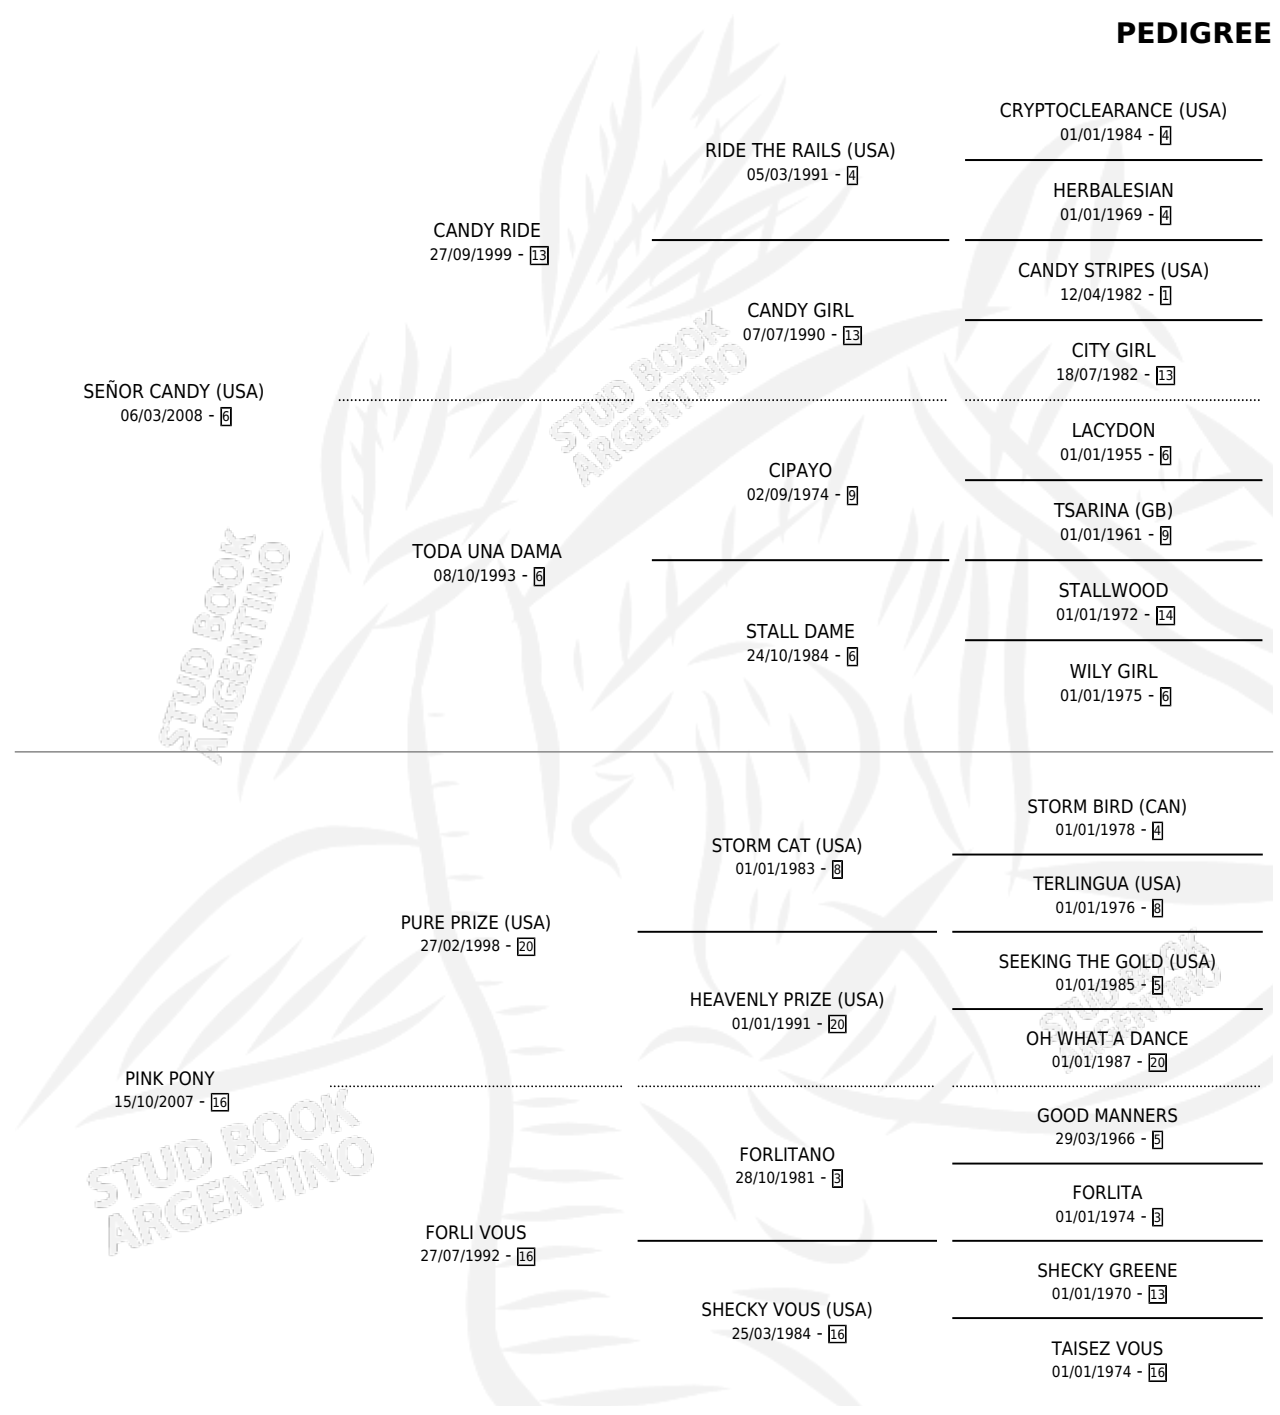

PUENTE

por SEÑOR CANDY (USA) y PINK PONY por PURE PRIZE (USA)

Argentina · Macho · Alazan · SP · 14/11/2022
Familia 16-c · Volumen 44

ESTADO

TIPIFICACIÓN SANGUÍNEA	X
TIPIFICACIÓN POR ADN	✓
PASAPORTE	X
IDENTIFICACIÓN POR MICROCHIP	✓
REPRODUCTOR	X

Lugar de nacimiento: Carampangue
Criador: Carampangue

PEDIGREE

PUENTE

Datos oficiales del Stud Book Argentino

Documento generado el 26/04/2026

studbook.org.ar