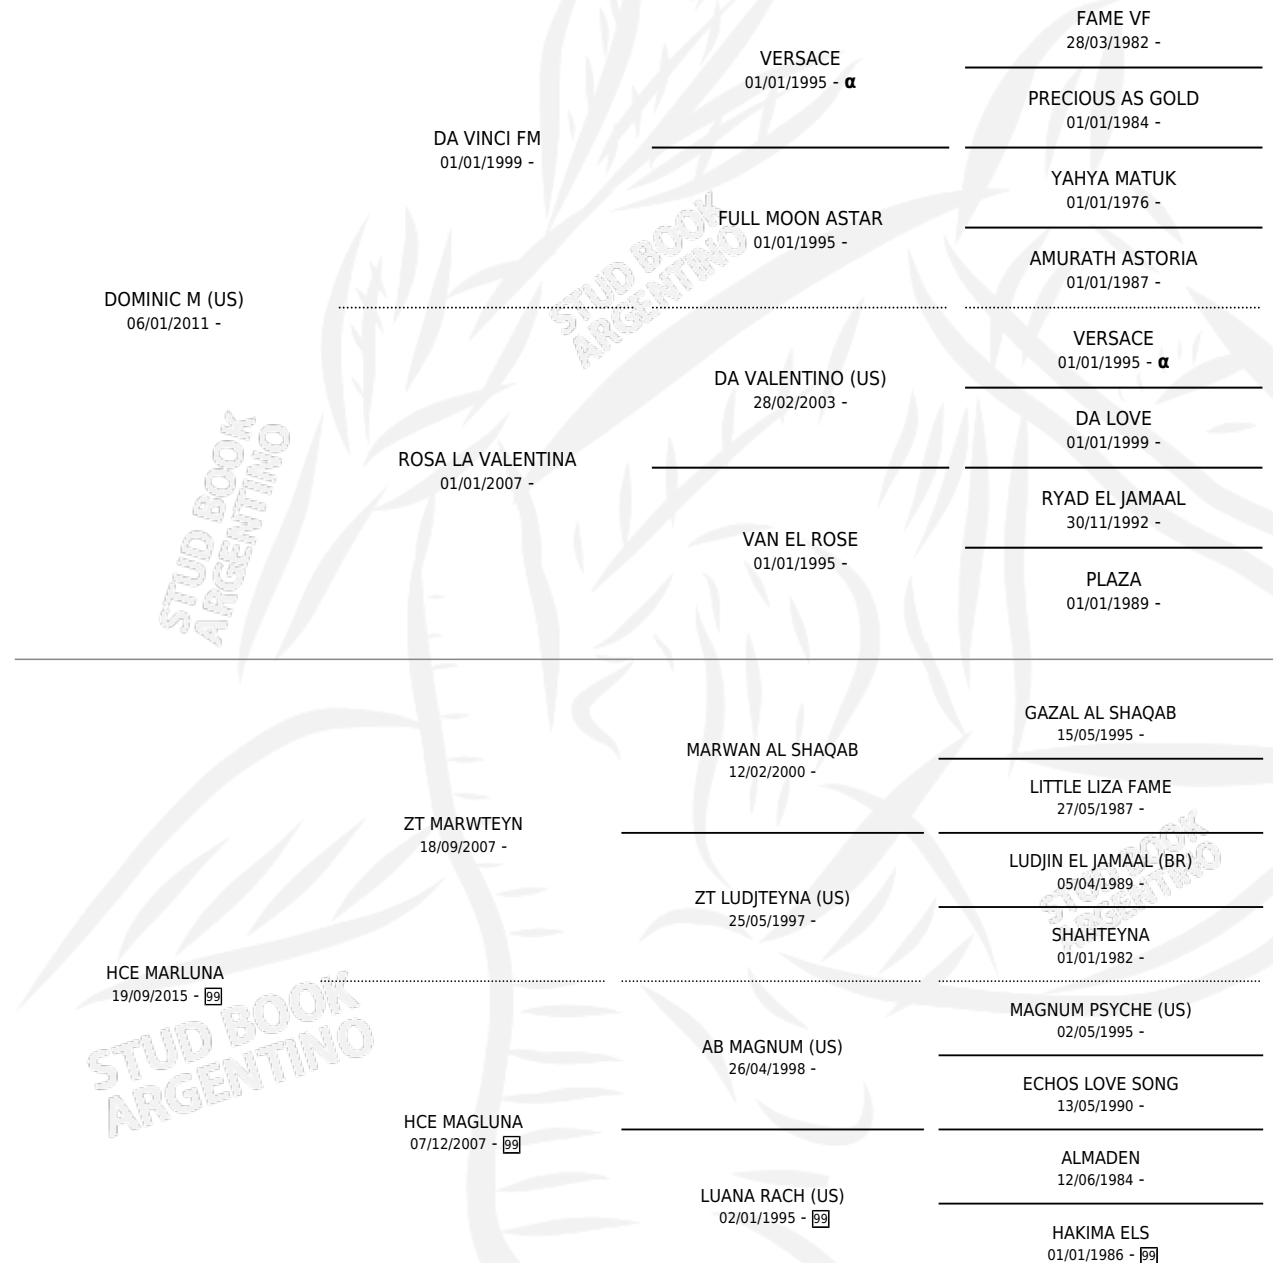

HCE DOMINUS

por DOMINIC M (US) y HCE MARLUNA por ZT MARWTEYN

Argentina · Macho · Zaino Colorado · AP · 24/10/2022
Familia 99 · Volumen 44

ESTADO

TIPIFICACIÓN SANGUÍNEA	X
TIPIFICACIÓN POR ADN	X
PASAPORTE	X
IDENTIFICACIÓN POR MICROCHIP	X
REPRODUCTOR	X

Lugar de nacimiento: Cuatro Estrellas

Criador: Cuatro Estrellas

PEDIGREE

INBREEDING : α

HCE DOMINUS

Datos oficiales del Stud Book Argentino

Documento generado el 07/05/2026

studbook.org.ar