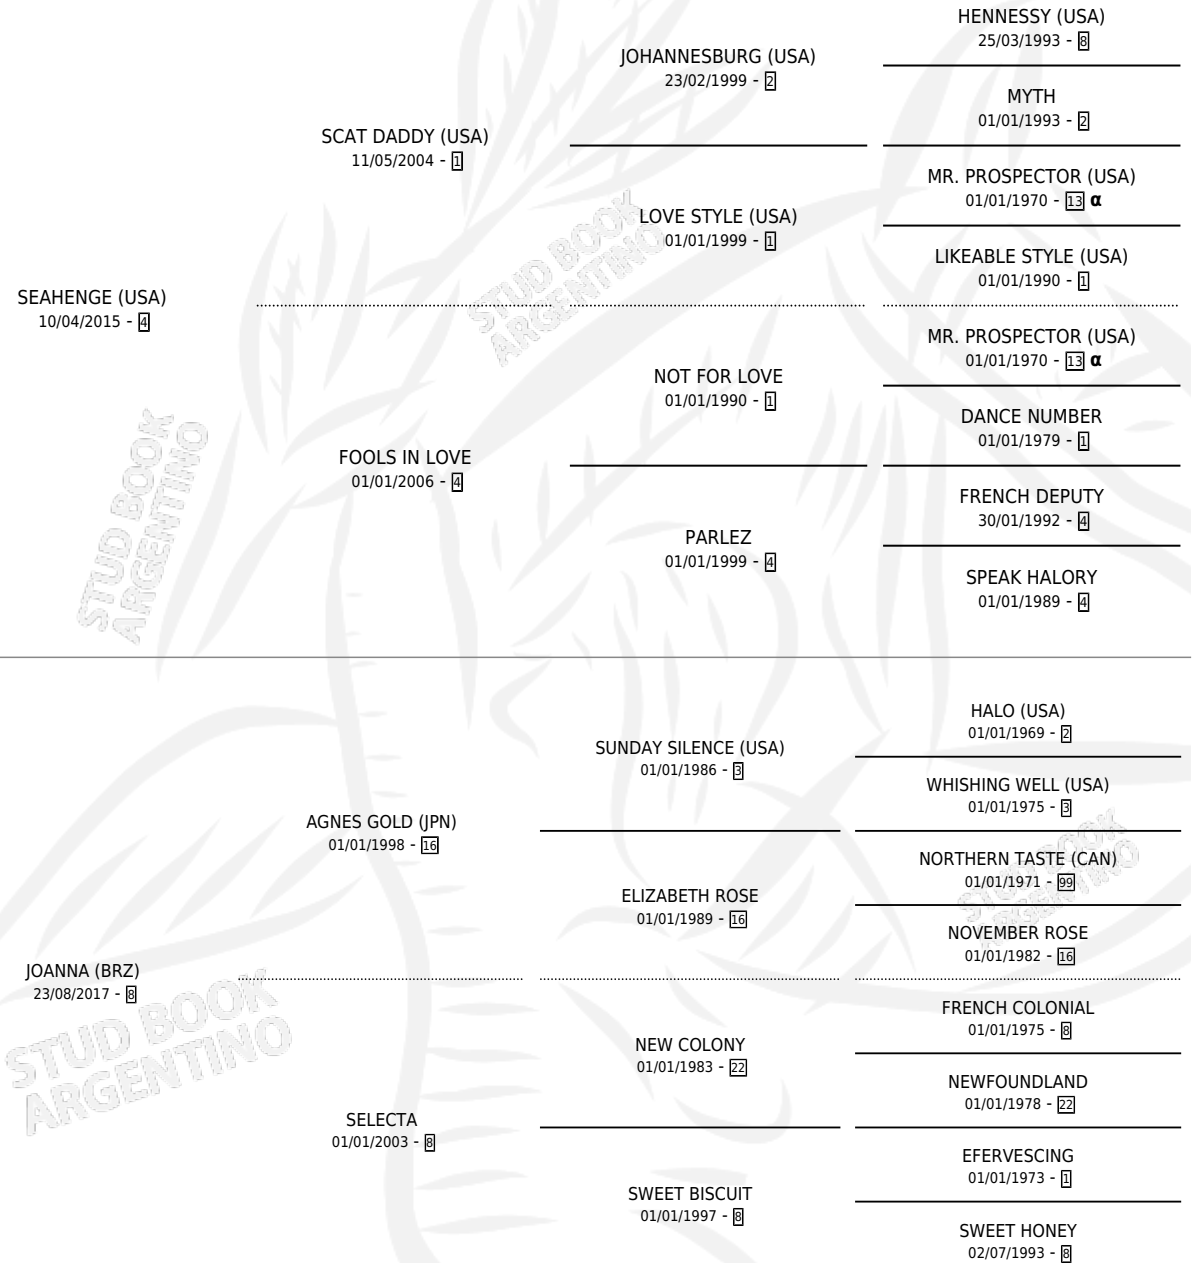

JUICY SHAKER

por SEAHENGE (USA) y JOANNA (BRZ) por AGNES GOLD (JPN)

Argentina · Hembra · Zaino · SP · 22/09/2022
Familia 8-f · Volumen 44

ESTADO

TIPIFICACIÓN SANGUÍNEA	X
TIPIFICACIÓN POR ADN	✓
PASAPORTE	✓
IDENTIFICACIÓN POR MICROCHIP	✓
REPRODUCTOR	X

Lugar de nacimiento: Vacacion
Criador: Haras Rio Dois Irmaos

PEDIGREE

INBREEDING : α

CAMPAÑA

Solo carreras oficiales de Argentina

POR EDAD

EDAD	CC	1°	2°	3°	4°	5°	NP	CLC	CLG	CLCG1	CLGG1	IMPORTE	GANANCIA / CC
3 AÑOS	4	0	0	1	0	0	3	0	0	0	0	\$876,000	\$219,000
TOTALES	4	0	0	1	0	0	3	0	0	0	0	\$876,000	\$219,000
%		0.0%	0.0%	25.0%	0.0%	0.0%	75.0%	0.0%	0.0%	0.0%	0.0%		