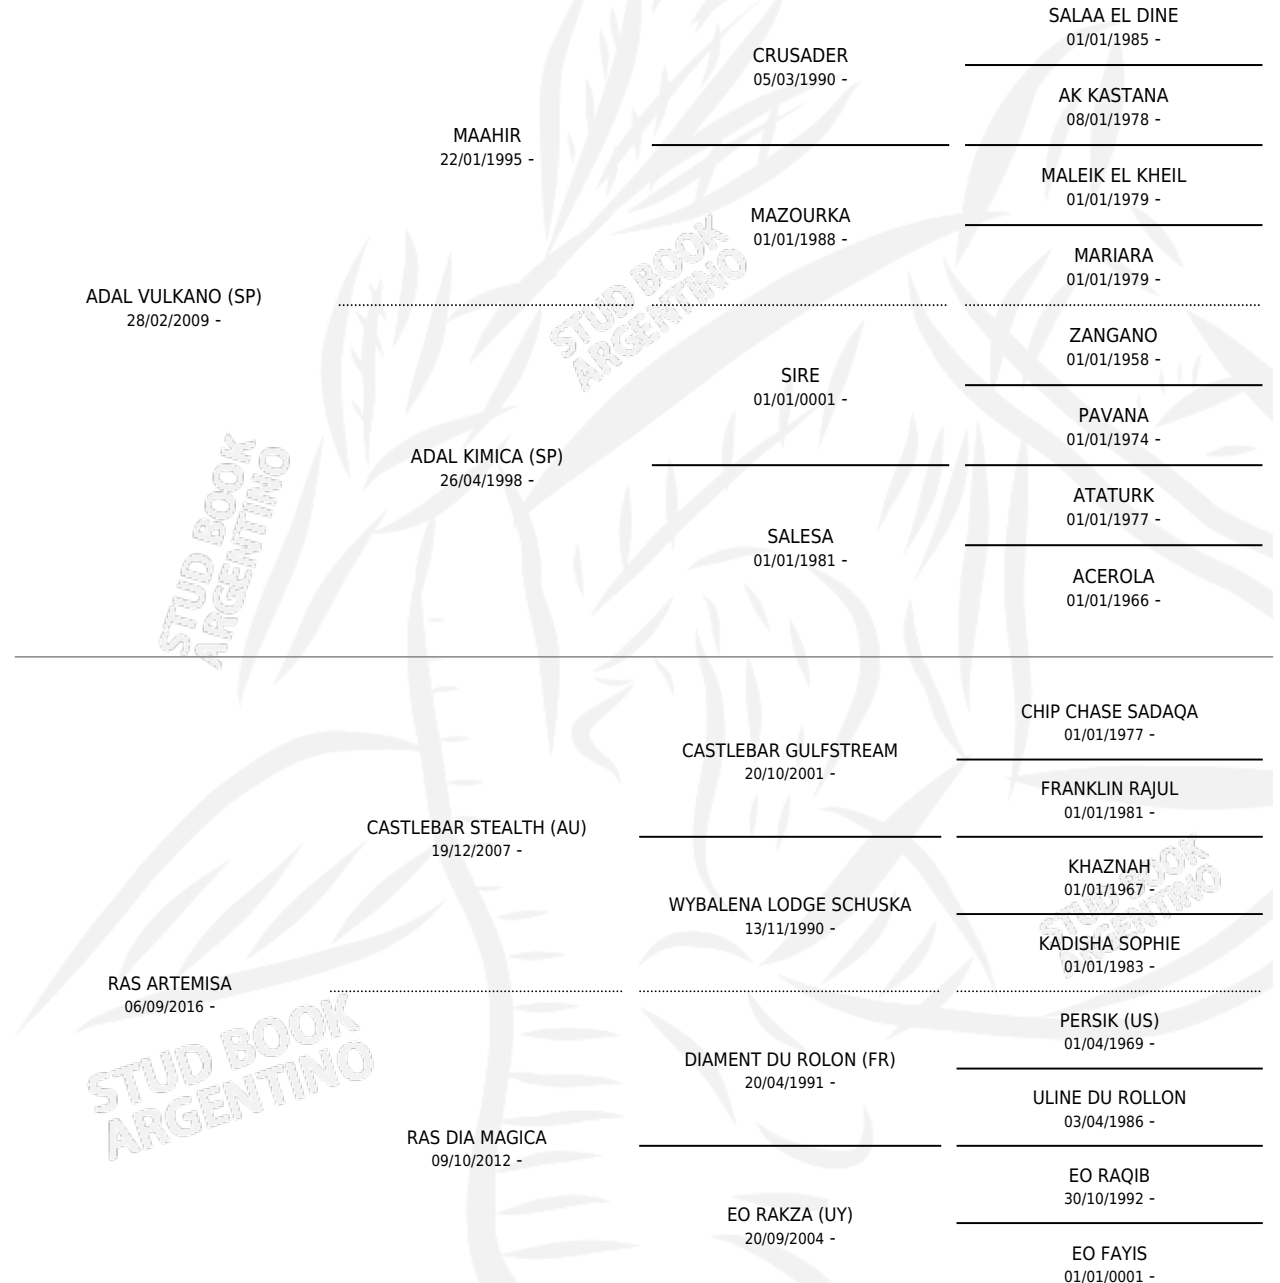

SCH DIOSA

por ADAL VULKANO (SP) y RAS ARTEMISA por
CASTLEBAR STEALTH (AU)

Argentina · Hembra · Alazan · AP · 30/10/2022
Familia · Volumen 44

ESTADO

TIPIFICACIÓN SANGUÍNEA	X
TIPIFICACIÓN POR ADN	X
PASAPORTE	X
IDENTIFICACIÓN POR MICROCHIP	X
REPRODUCTOR	X

Lugar de nacimiento: Las Cortaderas

Criador: Sanchez Jorge Guillermo

PEDIGREE

SCH DIOSA

Datos oficiales del Stud Book Argentino

Documento generado el 09/06/2026

studbook.org.ar