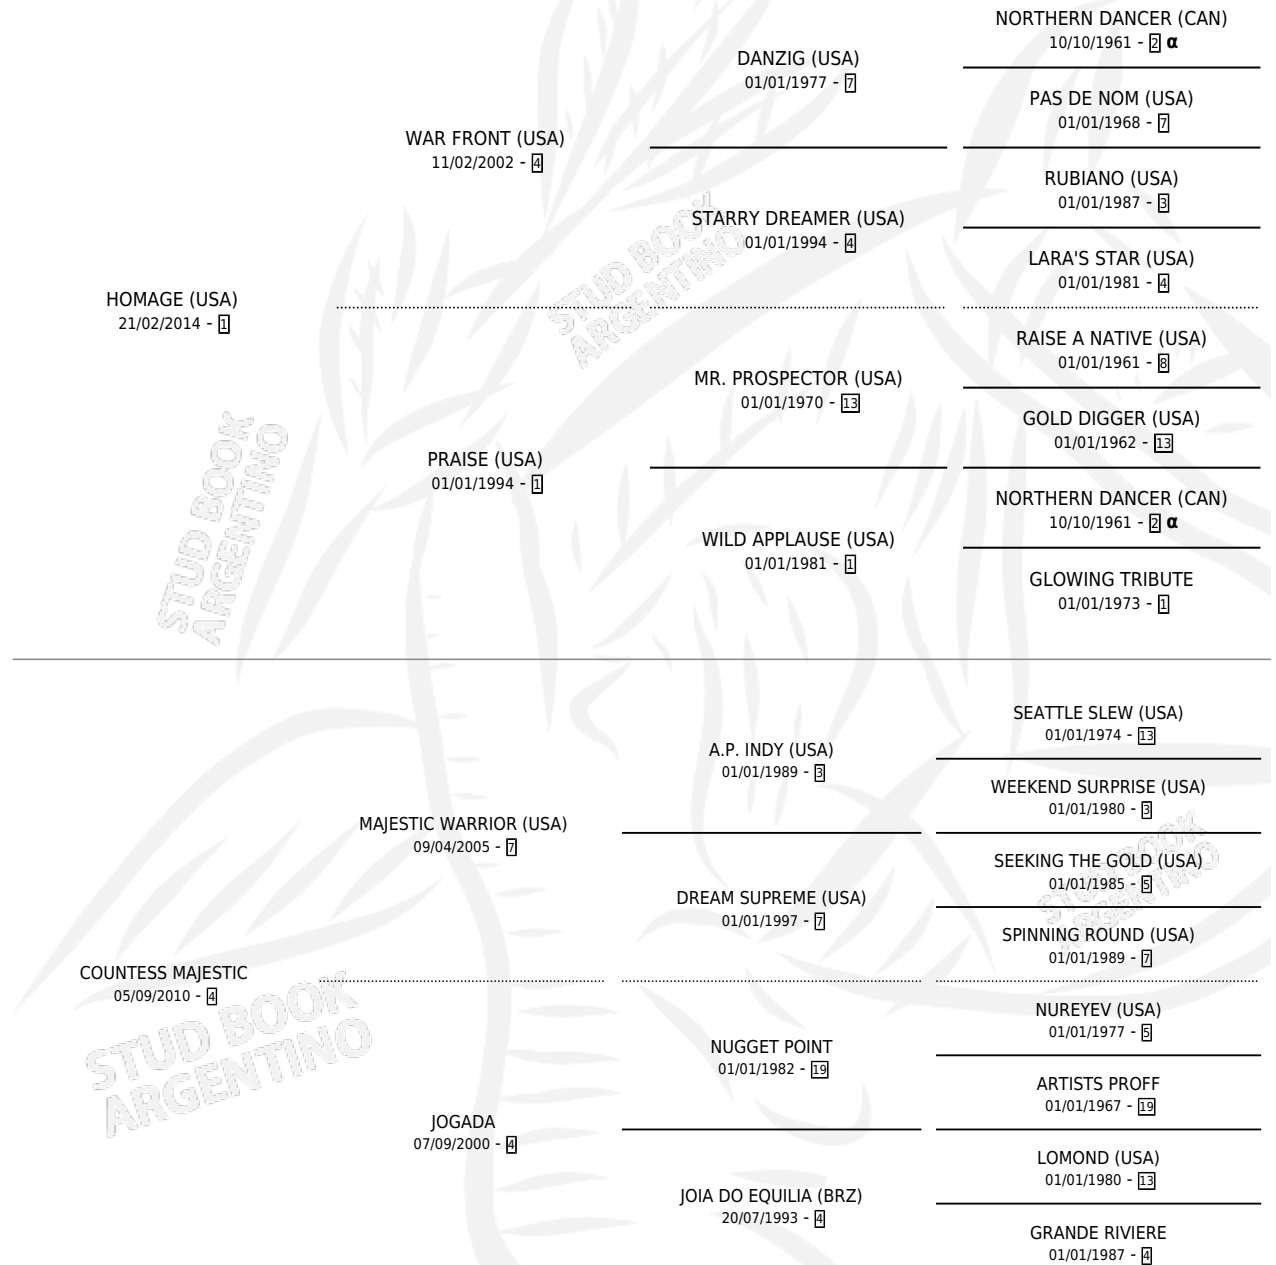

TUNANTE PRIMO

por **HOMAGE (USA)** y **COUNTESS MAJESTIC** por **MAJESTIC WARRIOR (USA)**

Argentina · Macho · Zaino · SP · 19/10/2022
Familia 4-g · Volumen 44

ESTADO

TIPIFICACIÓN SANGUÍNEA	X
TIPIFICACIÓN POR ADN	✓
PASAPORTE	✓
IDENTIFICACIÓN POR MICROCHIP	✓
REPRODUCTOR	X

Lugar de nacimiento: Don Yeye
Criador: El Entrerriano

PEDIGREE

INBREEDING : α

TUNANTE PRIMO

Datos oficiales del Stud Book Argentino

Documento generado el 12/05/2026

studbook.org.ar