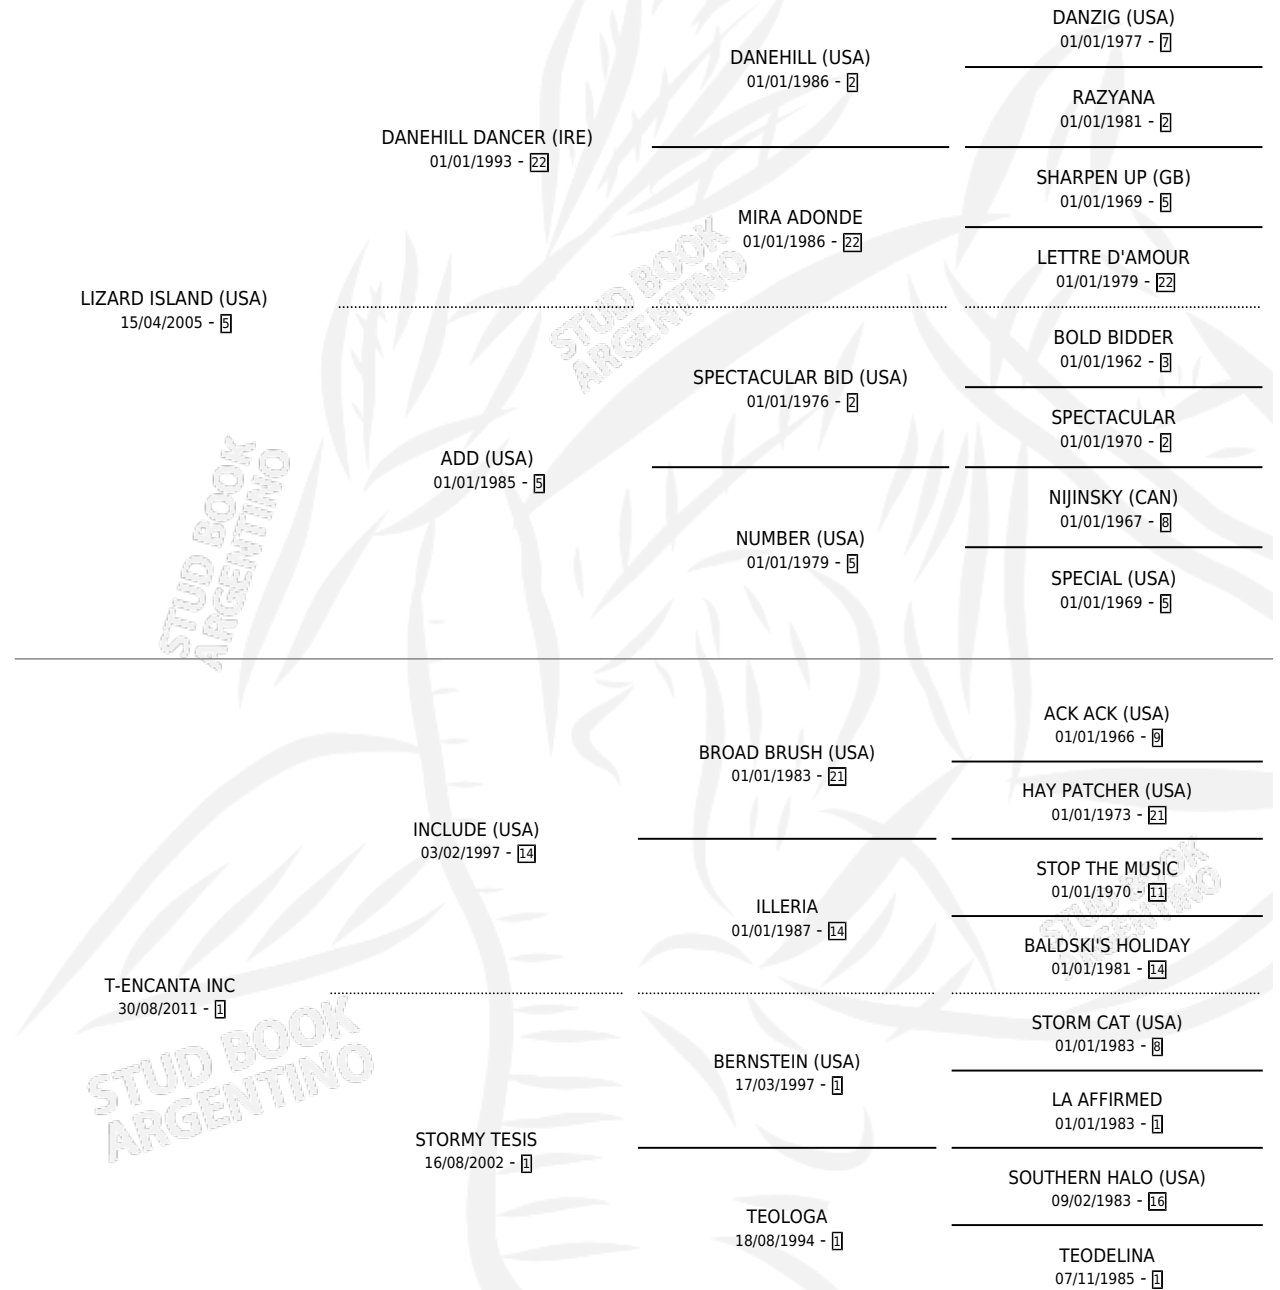

AMOR DA ILHA

por LIZARD ISLAND (USA) y T-ENCANTA INC por INCLUDE (USA)

Argentina · Hembra · Zaino · SP · 15/11/2022
Familia 1-w · Volumen 44

ESTADO

| | |
|------------------------------|---|
| TIPIFICACIÓN SANGUÍNEA | X |
| TIPIFICACIÓN POR ADN | ✓ |
| PASAPORTE | ✓ |
| IDENTIFICACIÓN POR MICROCHIP | ✓ |
| REPRODUCTOR | X |

Lugar de nacimiento: Meraki
Criador: Meraki

PEDIGREE

AMOR DA ILHA

Datos oficiales del Stud Book Argentino

Documento generado el 12/06/2026

studbook.org.ar