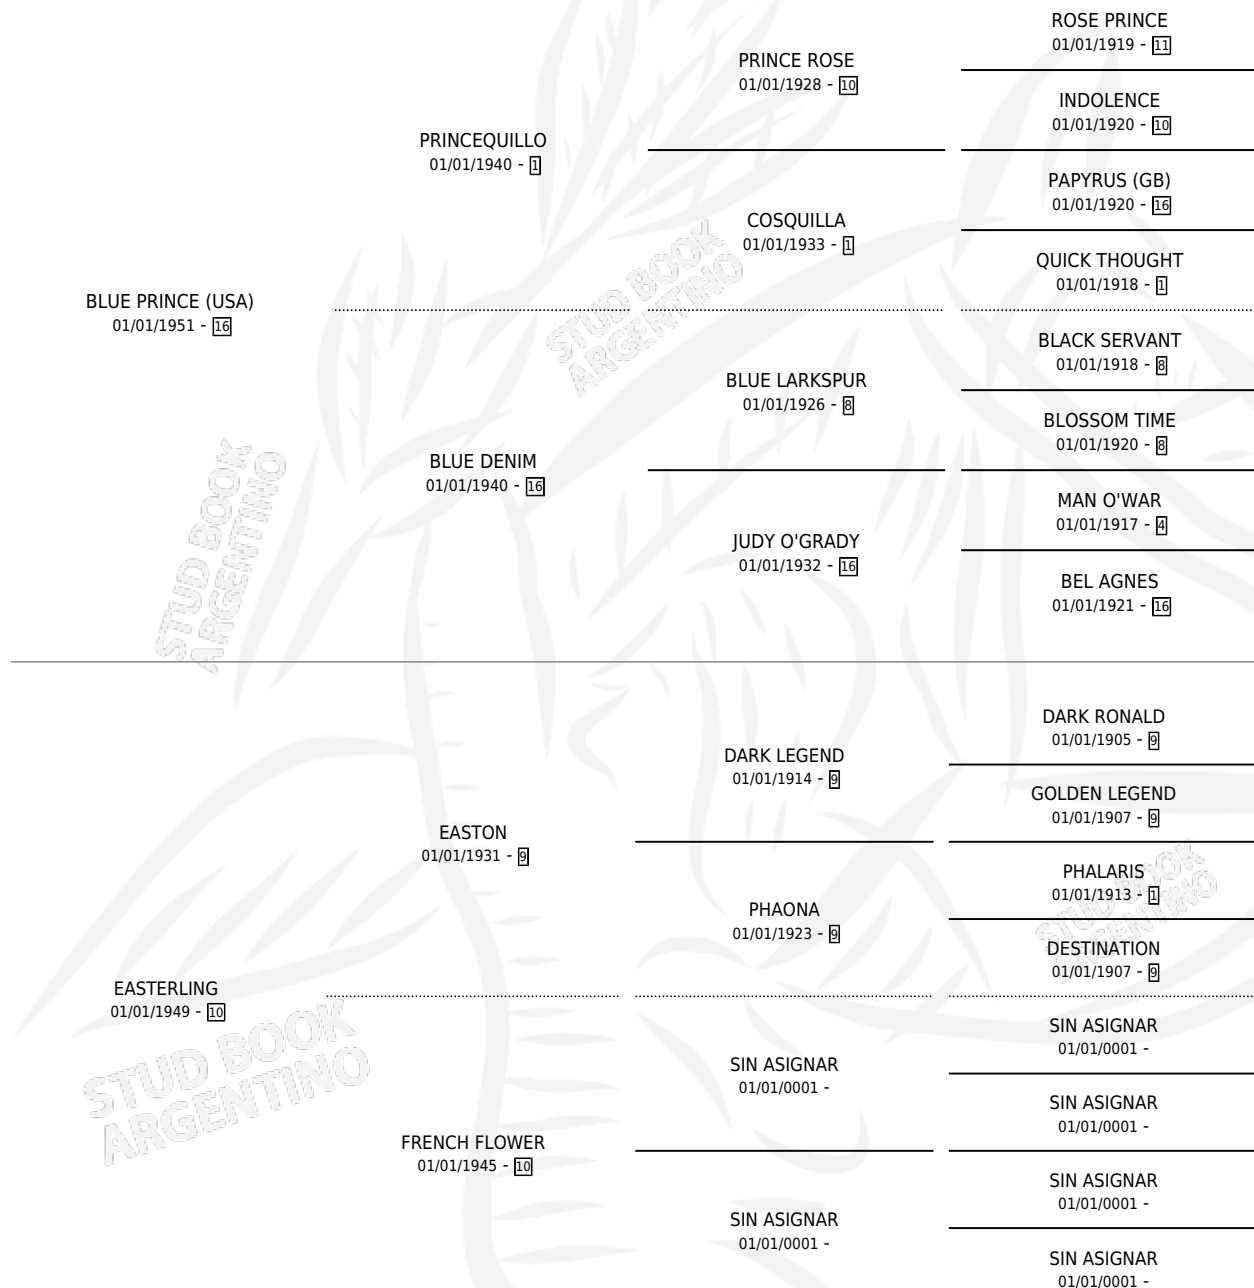

EGG HUNT

por **BLUE PRINCE (USA)** y **EASTERLING** por **EASTON**

Argentina · Hembra · Zaino Negro · · 01/01/1960
Familia 10-a · Volumen 24

ESTADO

TIPIFICACIÓN SANGUÍNEA	X
TIPIFICACIÓN POR ADN	X
PASAPORTE	X
IDENTIFICACIÓN POR MICROCHIP	X
REPRODUCTOR	X

Lugar de nacimiento: Campo particular

Criador: Sin dato

~

HIJOS

	MACHOS	HEMBRAS
1 NACIERON	0	1

SIN ACTUACIONES

PEDIGREE