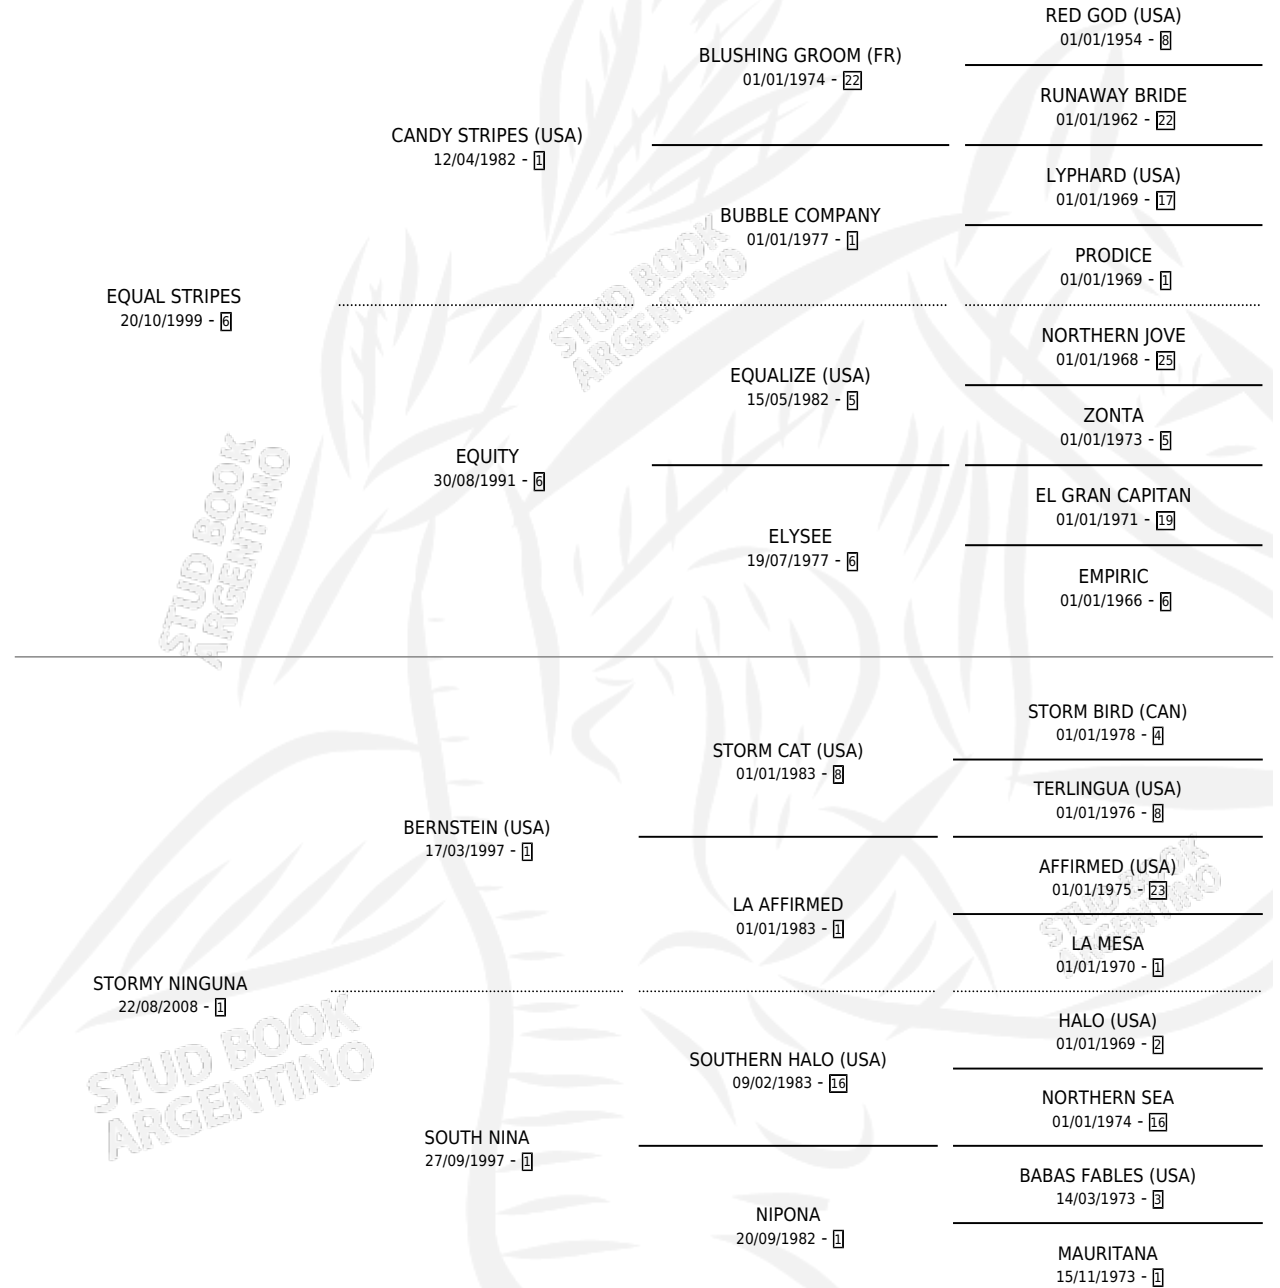

NAHIR GIU

por **EQUAL STRIPES** y **STORMY NINGUNA** por **BERNSTEIN (USA)**

Argentina · Hembra · Zaino · SP · 13/10/2022
Familia 1-e · Volumen 44

ESTADO

TIPIFICACIÓN SANGUÍNEA	X
TIPIFICACIÓN POR ADN	✓
PASAPORTE	✓
IDENTIFICACIÓN POR MICROCHIP	✓
REPRODUCTOR	X

Lugar de nacimiento: La Pasion

Criador: La Pasion

PEDIGREE

NAHIR GIU

Datos oficiales del Stud Book Argentino

Documento generado el 06/05/2026

studbook.org.ar