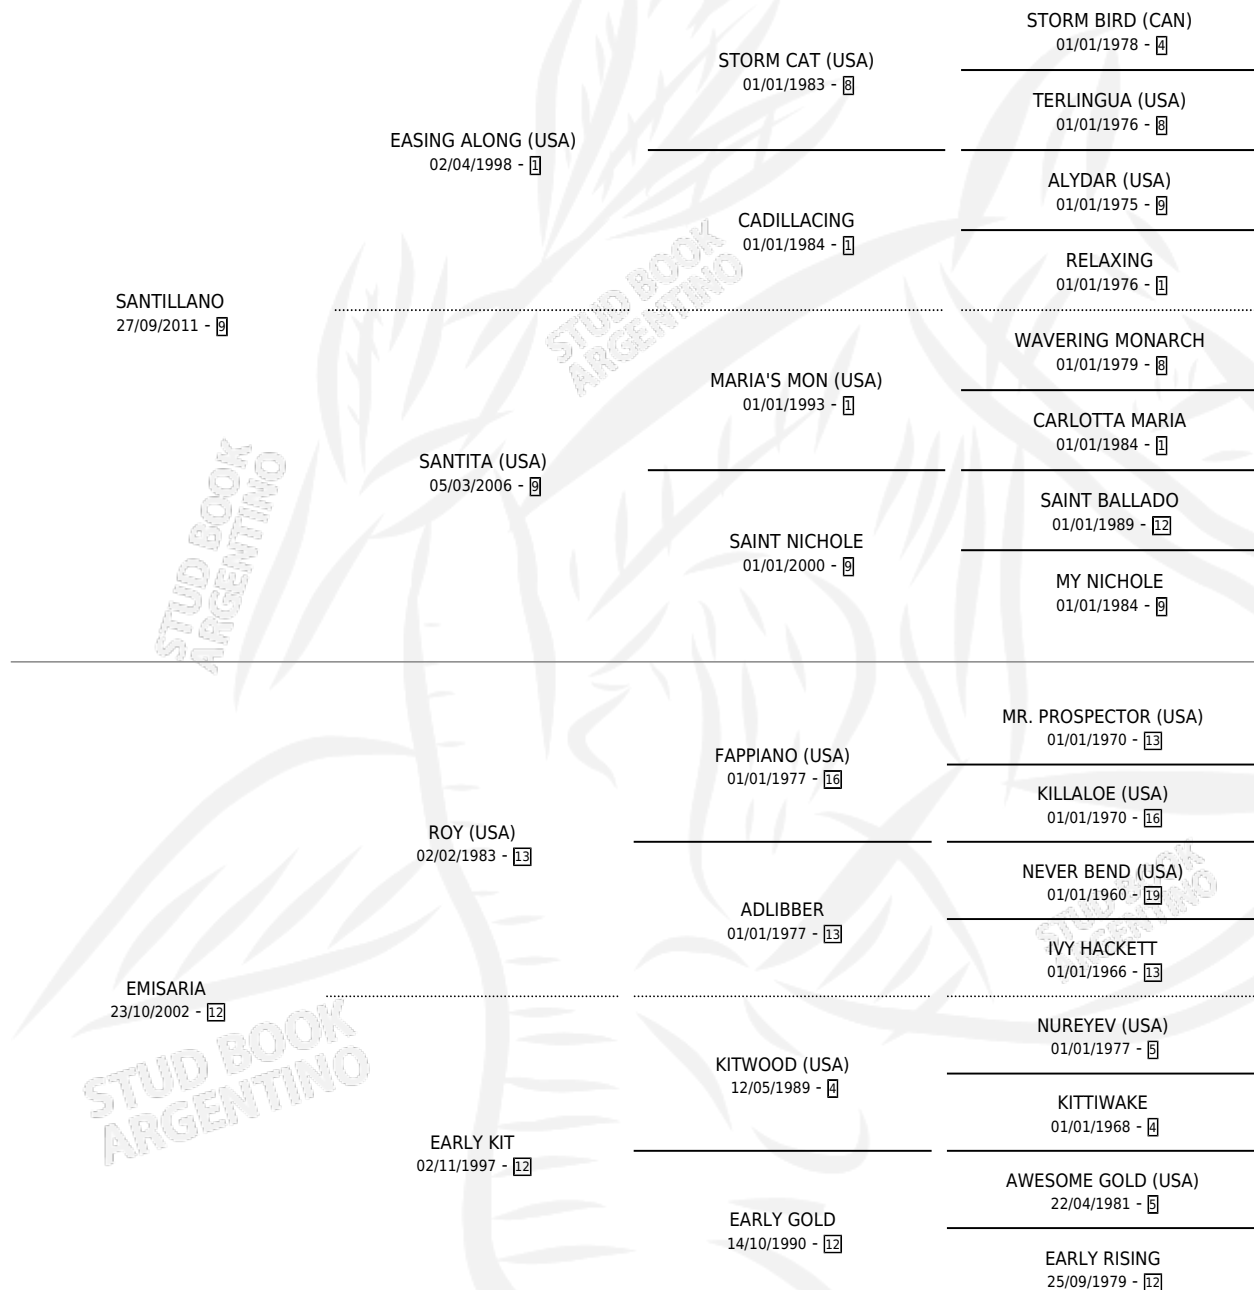

EMISORA MUNDIAL

por SANTILLANO y EMISARIA por ROY (USA)

Argentina · Hembra · Alazan · SP · 14/10/2022
Familia 12-d · Volumen 44

ESTADO

TIPIFICACIÓN SANGUÍNEA	X
TIPIFICACIÓN POR ADN	✓
PASAPORTE	✓
IDENTIFICACIÓN POR MICROCHIP	✓
REPRODUCTOR	X

Lugar de nacimiento: La Pasion

Criador: La Pasion

PEDIGREE

CAMPAÑA

Solo carreras oficiales de Argentina

POR EDAD

EDAD	CC	1°	2°	3°	4°	5°	NP	CLC	CLG	CLCG1	CLGG1	IMPORTE	GANANCIA / CC
2 AÑOS	1	1	0	0	0	0	0	0	0	0	0	\$6,000,000	\$6,000,000
3 AÑOS	6	1	2	1	2	0	0	1	0	0	0	\$13,481,000	\$2,246,833
TOTALES	7	2	2	1	2	0	0	1	0	0	0	\$19,481,000	\$2,783,000
%		28.6%	28.6%	14.3%	28.6%	0.0%	0.0%	14.3%	0.0%	0.0%	0.0%		