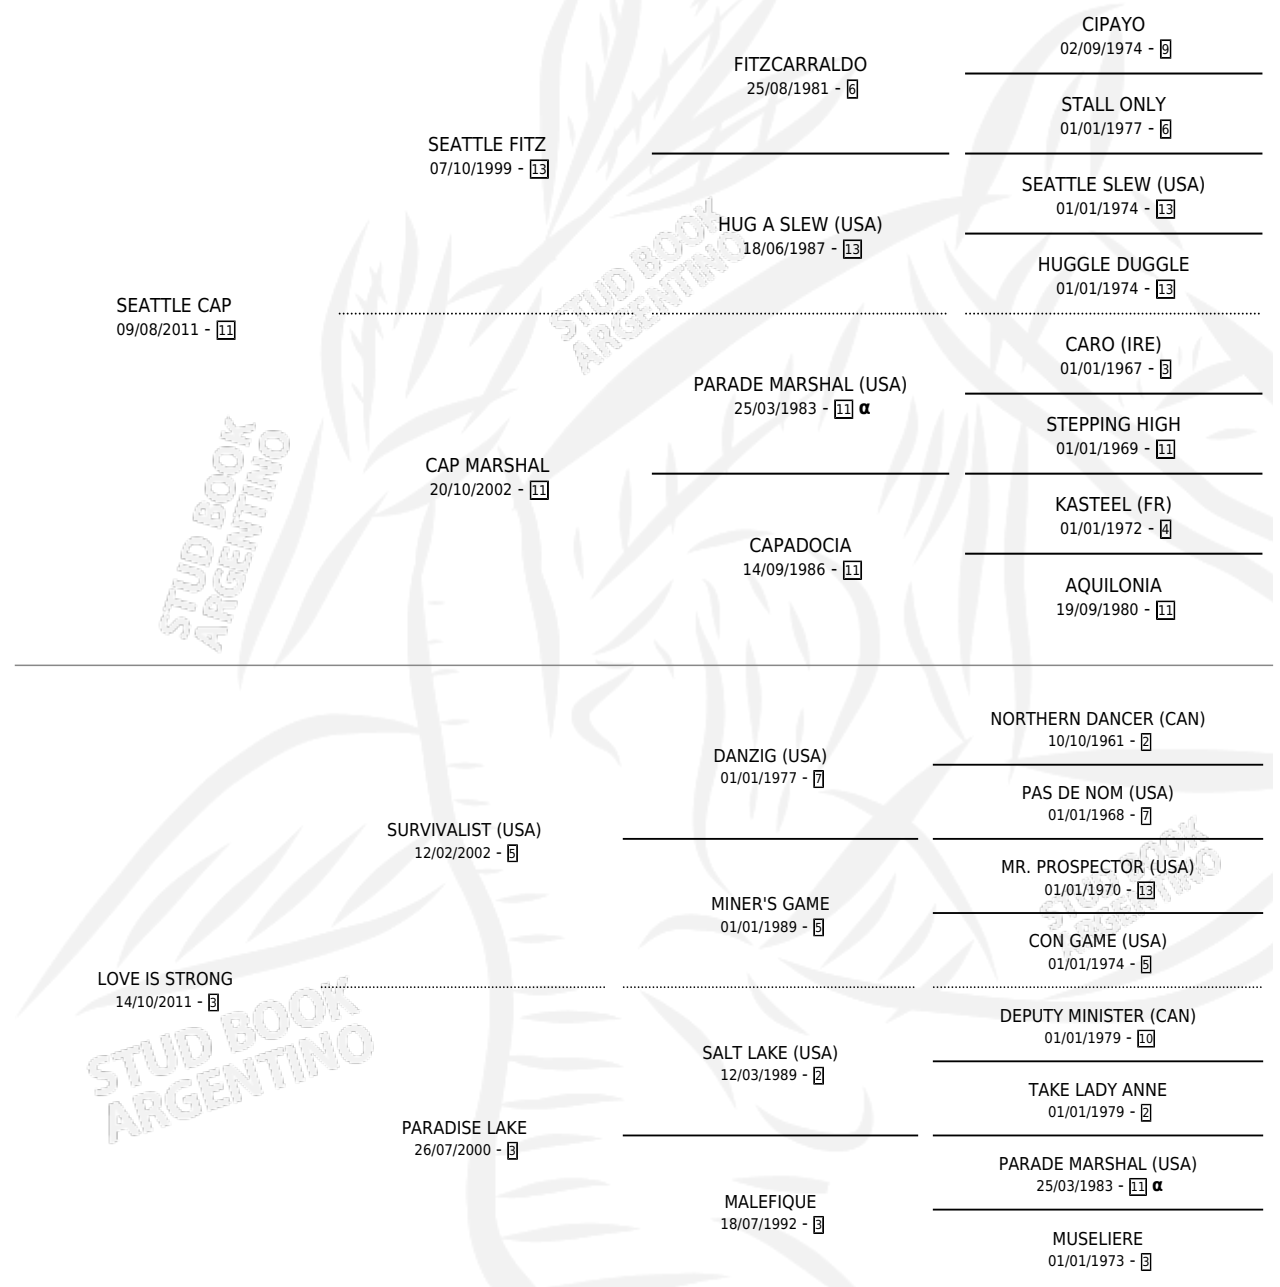

QUE AMOROSA

por SEATTLE CAP y LOVE IS STRONG por SURVIVALIST (USA)

Argentina · Hembra · Zaino · SP · 24/10/2022
Familia 3-n · Volumen 44

ESTADO

TIPIFICACIÓN SANGUÍNEA	X
TIPIFICACIÓN POR ADN	✓
PASAPORTE	✓
IDENTIFICACIÓN POR MICROCHIP	✓
REPRODUCTOR	X

Lugar de nacimiento: Arroyo Litin
Criador: Arroyo Litin

PEDIGREE

INBREEDING : α

QUE AMOROSA

Datos oficiales del Stud Book Argentino

Documento generado el 09/05/2026

studbook.org.ar