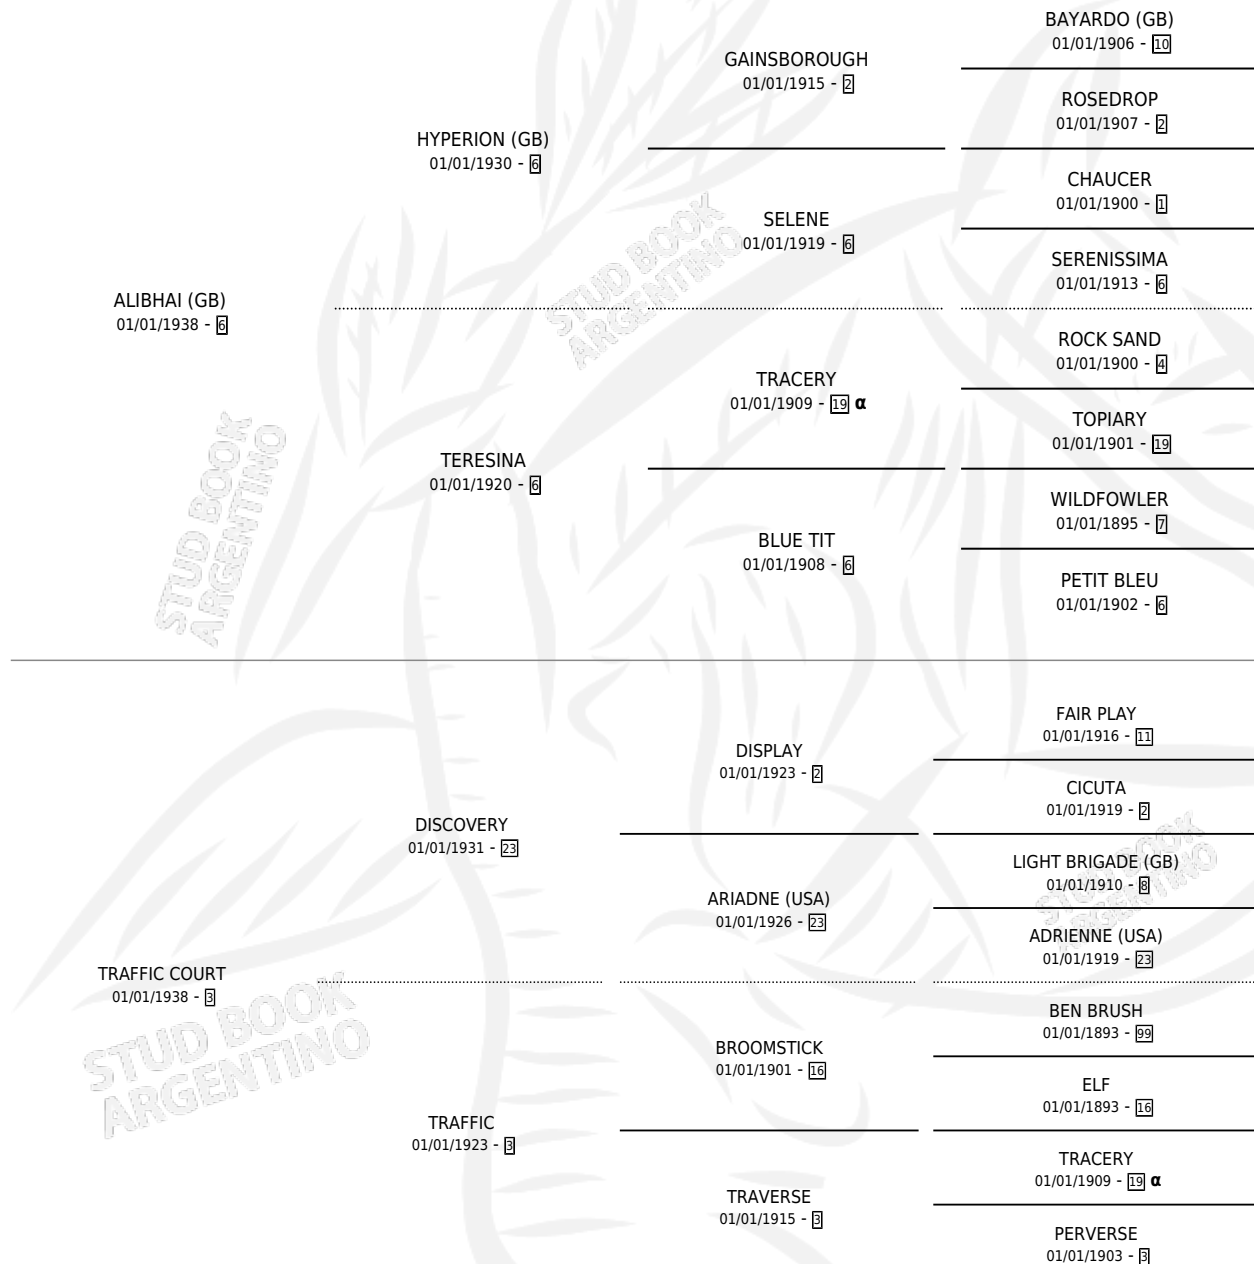

TRAFFIC JUDGE (USA)

por ALIBHAI (GB) y TRAFFIC COURT por DISCOVERY

Estados Unidos · Macho · Alazan · SP · 01/01/1952
Familia 3 · Volumen web

ESTADO

TIPIFICACIÓN SANGUÍNEA	X
TIPIFICACIÓN POR ADN	X
PASAPORTE	X
IDENTIFICACIÓN POR MICROCHIP	X
REPRODUCTOR	X

Lugar de nacimiento: Estados Unidos

Criador: Extranjero

~

HIJOS

	MACHOS	HEMBRAS
23 NACIERON	9	14
SIN ACTUACIONES		

PEDIGREE

INBREEDING : α