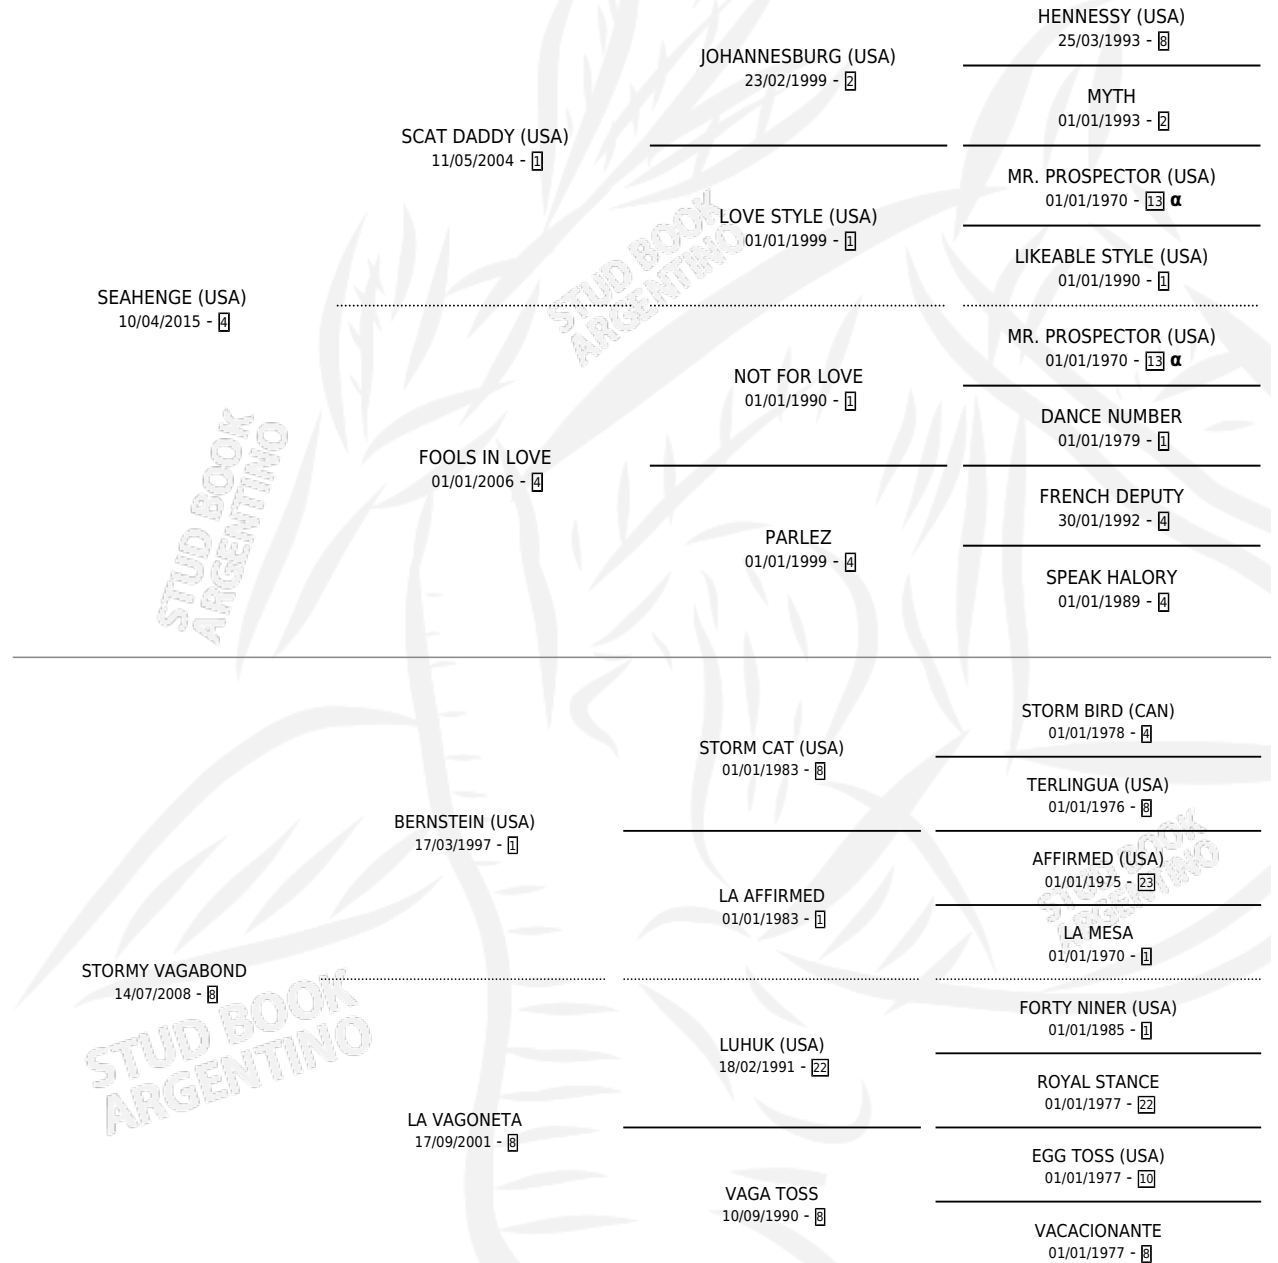

SEA STORM

por **SEAHENGE (USA)** y **STORMY VAGABOND** por **BERNSTEIN (USA)**

Argentina · Hembra · Zaino · SP · 11/10/2022
Familia 8-j · Volumen 44

ESTADO

TIPIFICACIÓN SANGUÍNEA	X
TIPIFICACIÓN POR ADN	✓
PASAPORTE	✓
IDENTIFICACIÓN POR MICROCHIP	✓
REPRODUCTOR	X

Lugar de nacimiento: Campo particular
Criador: Haras Embrujo S.A.

PEDIGREE

INBREEDING : α

CAMPAÑA

Solo carreras oficiales de Argentina

POR EDAD

EDAD	CC	1°	2°	3°	4°	5°	NP	CLC	CLG	CLCG1	CLGG1	IMPORTE	GANANCIA / CC
3 AÑOS	4	0	0	0	1	1	2	0	0	0	0	\$1,294,900	\$323,725
TOTALES	4	0	0	0	1	1	2	0	0	0	0	\$1,294,900	\$323,725
%		0.0%	0.0%	0.0%	25.0%	25.0%	50.0%	0.0%	0.0%	0.0%	0.0%		