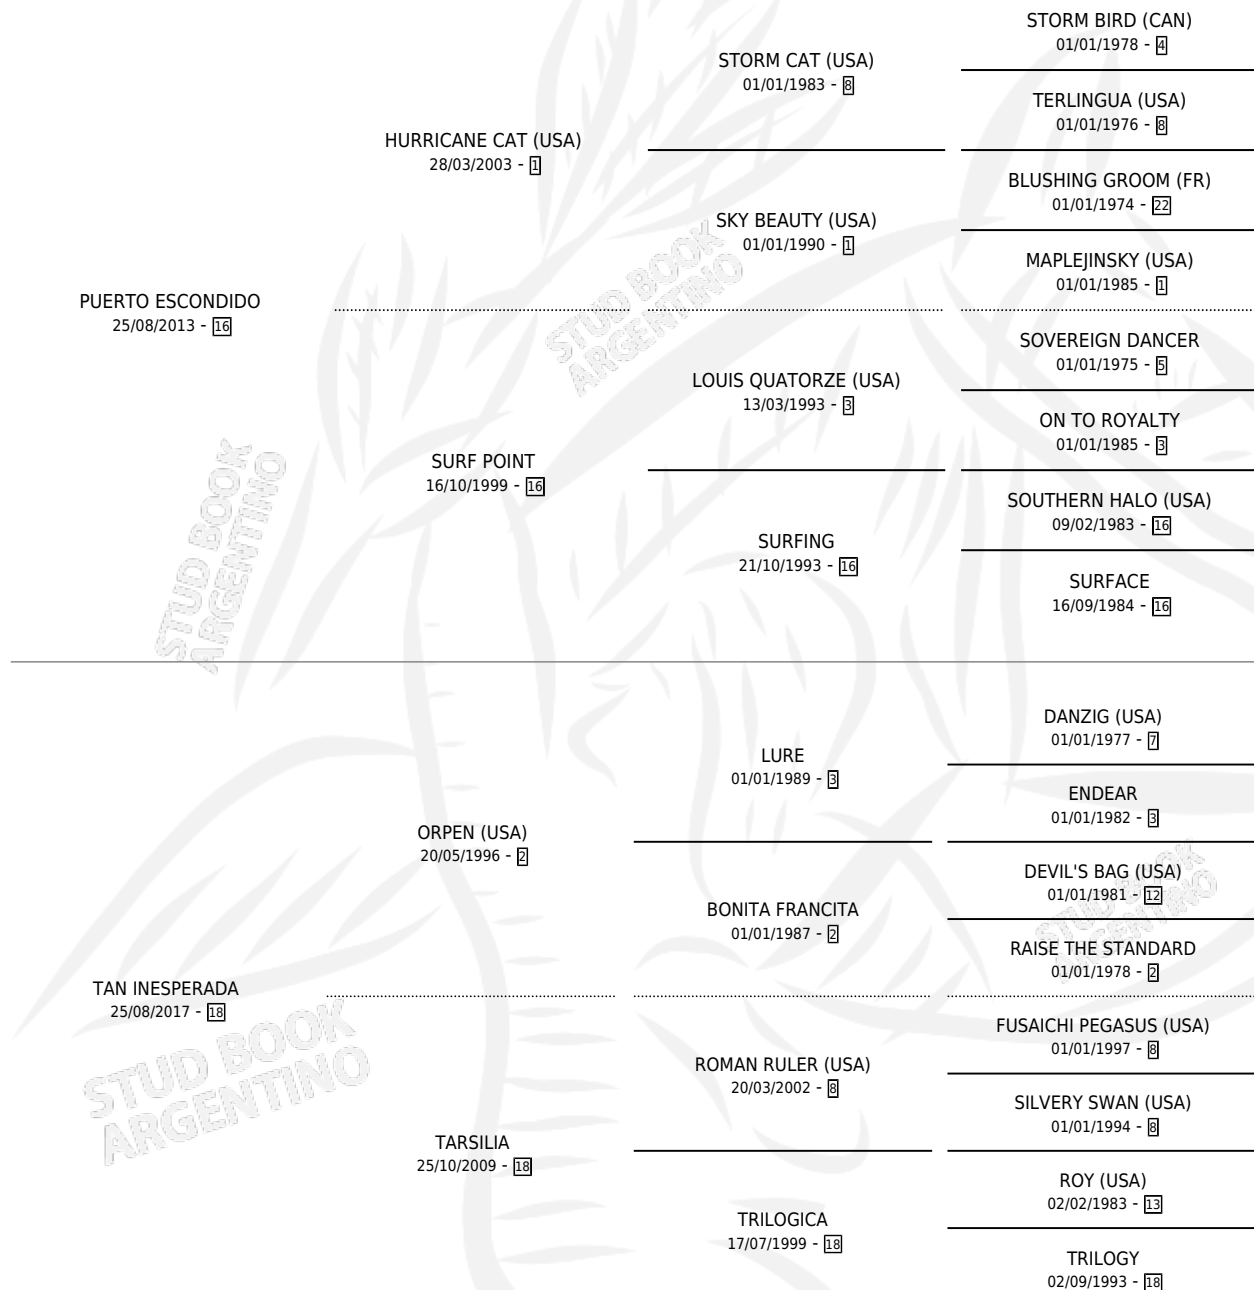

TAN ESCONDIDA

por **PUERTO ESCONDIDO** y **TAN INESPERADA** por **ORPEN** (USA)

Argentina · Hembra · Zaino · SP · 12/10/2022
Familia 18-a · Volumen 44

ESTADO

TIPIFICACIÓN SANGUÍNEA	X
TIPIFICACIÓN POR ADN	✓
PASAPORTE	X
IDENTIFICACIÓN POR MICROCHIP	✓
REPRODUCTOR	X

Lugar de nacimiento: Campo particular
Criador: Haras Embrujo S.A.

PEDIGREE

TAN ESCONDIDA

Datos oficiales del Stud Book Argentino

Documento generado el 04/06/2025

studbook.org.ar