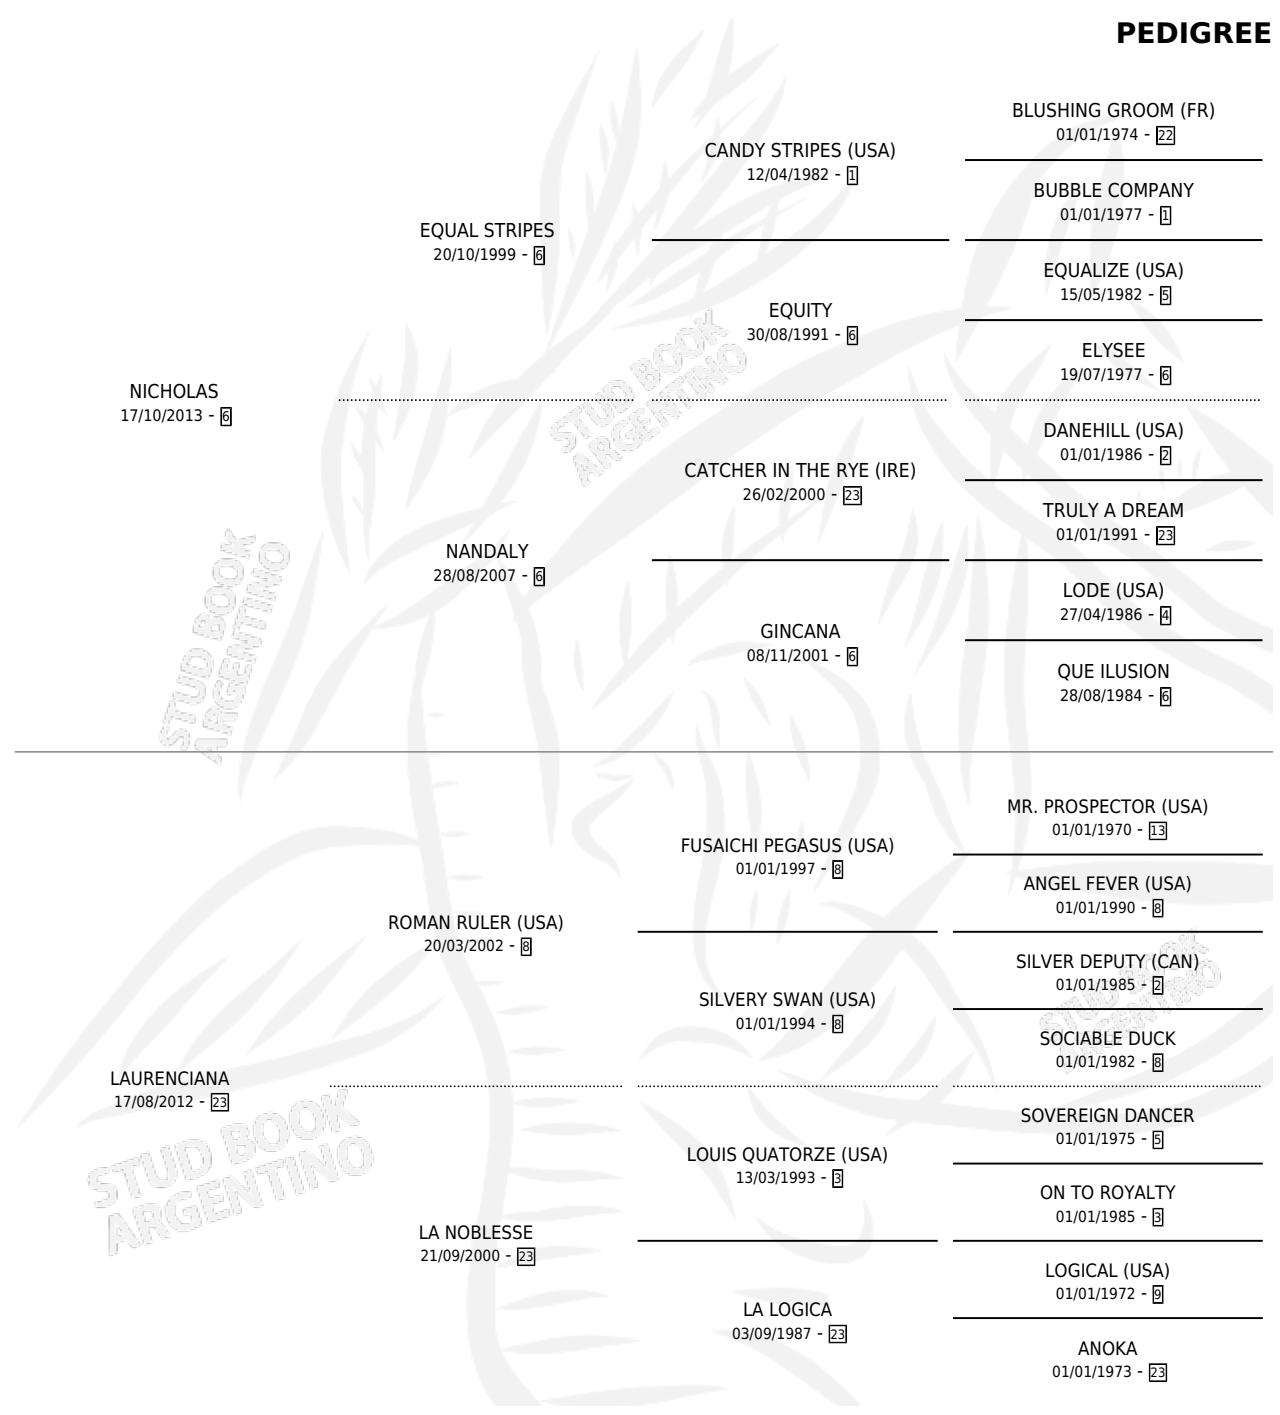

LAURELINA

por NICHOLAS y LAURENCIANA por ROMAN RULER (USA)

Argentina · Hembra · Zaino · SP · 12/10/2022
Familia 23-a · Volumen 44

ESTADO

TIPIFICACIÓN SANGUÍNEA	X
TIPIFICACIÓN POR ADN	✓
PASAPORTE	✓
IDENTIFICACIÓN POR MICROCHIP	✓
REPRODUCTOR	X

Lugar de nacimiento: Campo particular
Criador: Haras Embrujo S.A.

PEDIGREE

LAURELINA

Datos oficiales del Stud Book Argentino

Documento generado el 27/04/2026

studbook.org.ar