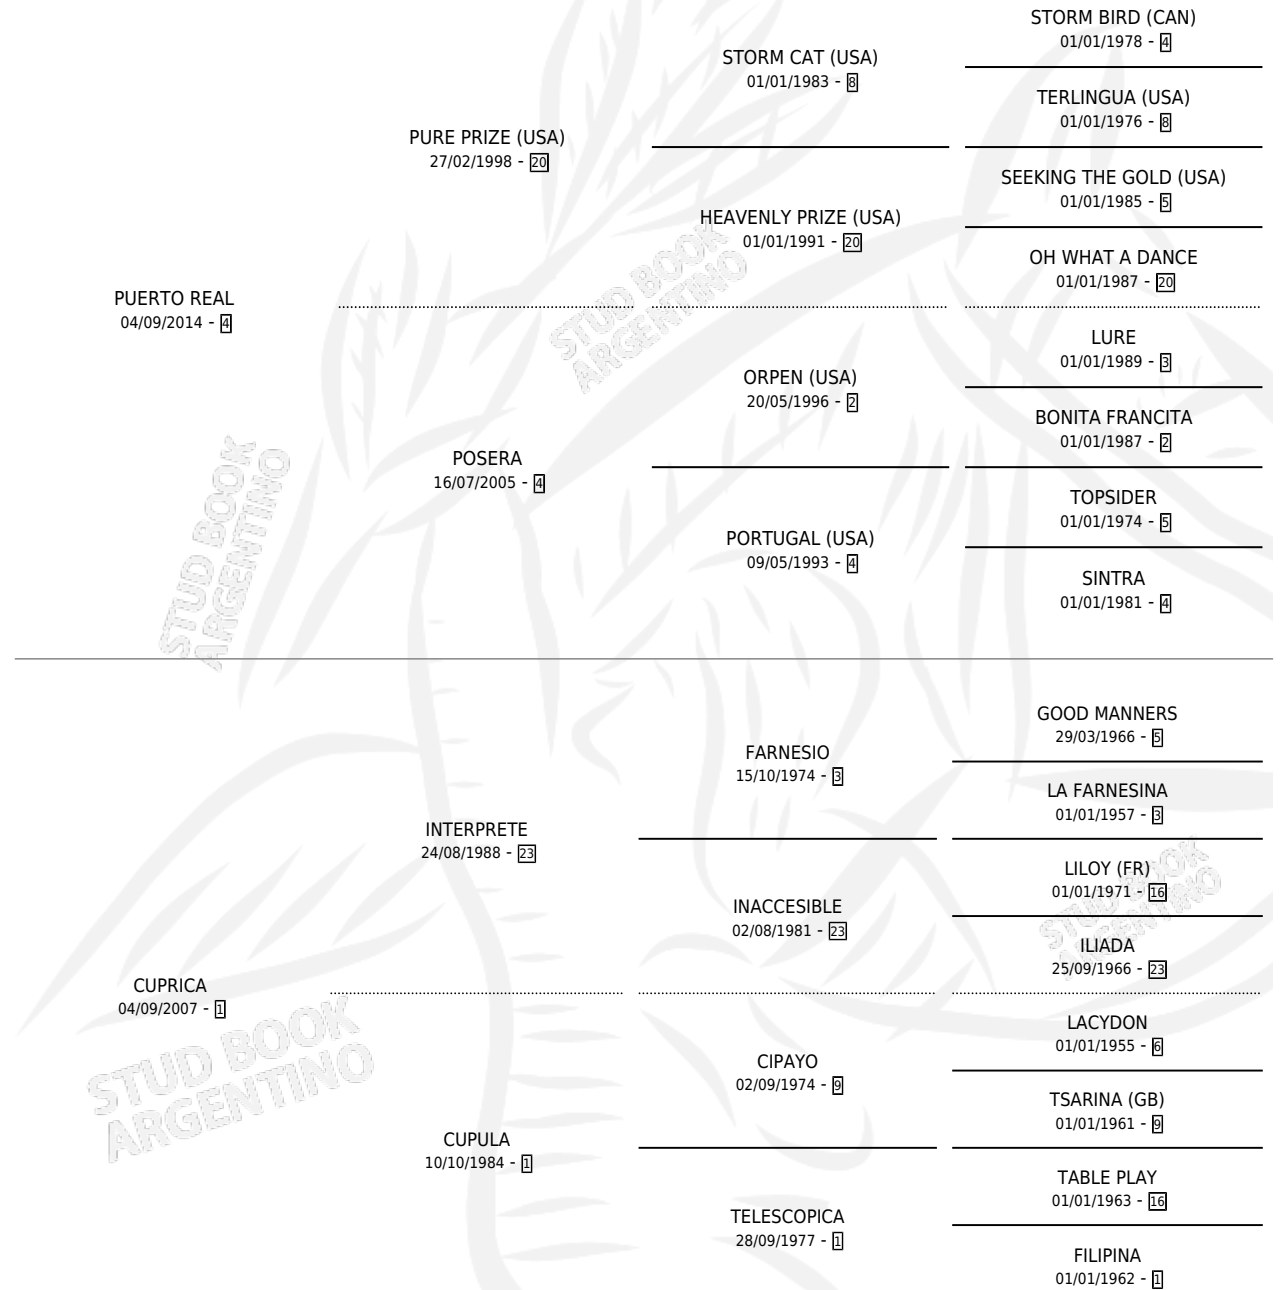

INTER PORT

por **PUERTO REAL** y **CUPRICA** por **INTERPRETE**

Argentina · Macho · Zaino · SP · 28/08/2022
Familia 1-s · Volumen 44

ESTADO

TIPIFICACIÓN SANGUÍNEA	X
TIPIFICACIÓN POR ADN	X
PASAPORTE	X
IDENTIFICACIÓN POR MICROCHIP	X
REPRODUCTOR	X

Lugar de nacimiento: La Cautiva
Criador: Ausilio Claudio Rene

PEDIGREE

INTER PORT

Datos oficiales del Stud Book Argentino

Documento generado el 04/05/2026

studbook.org.ar