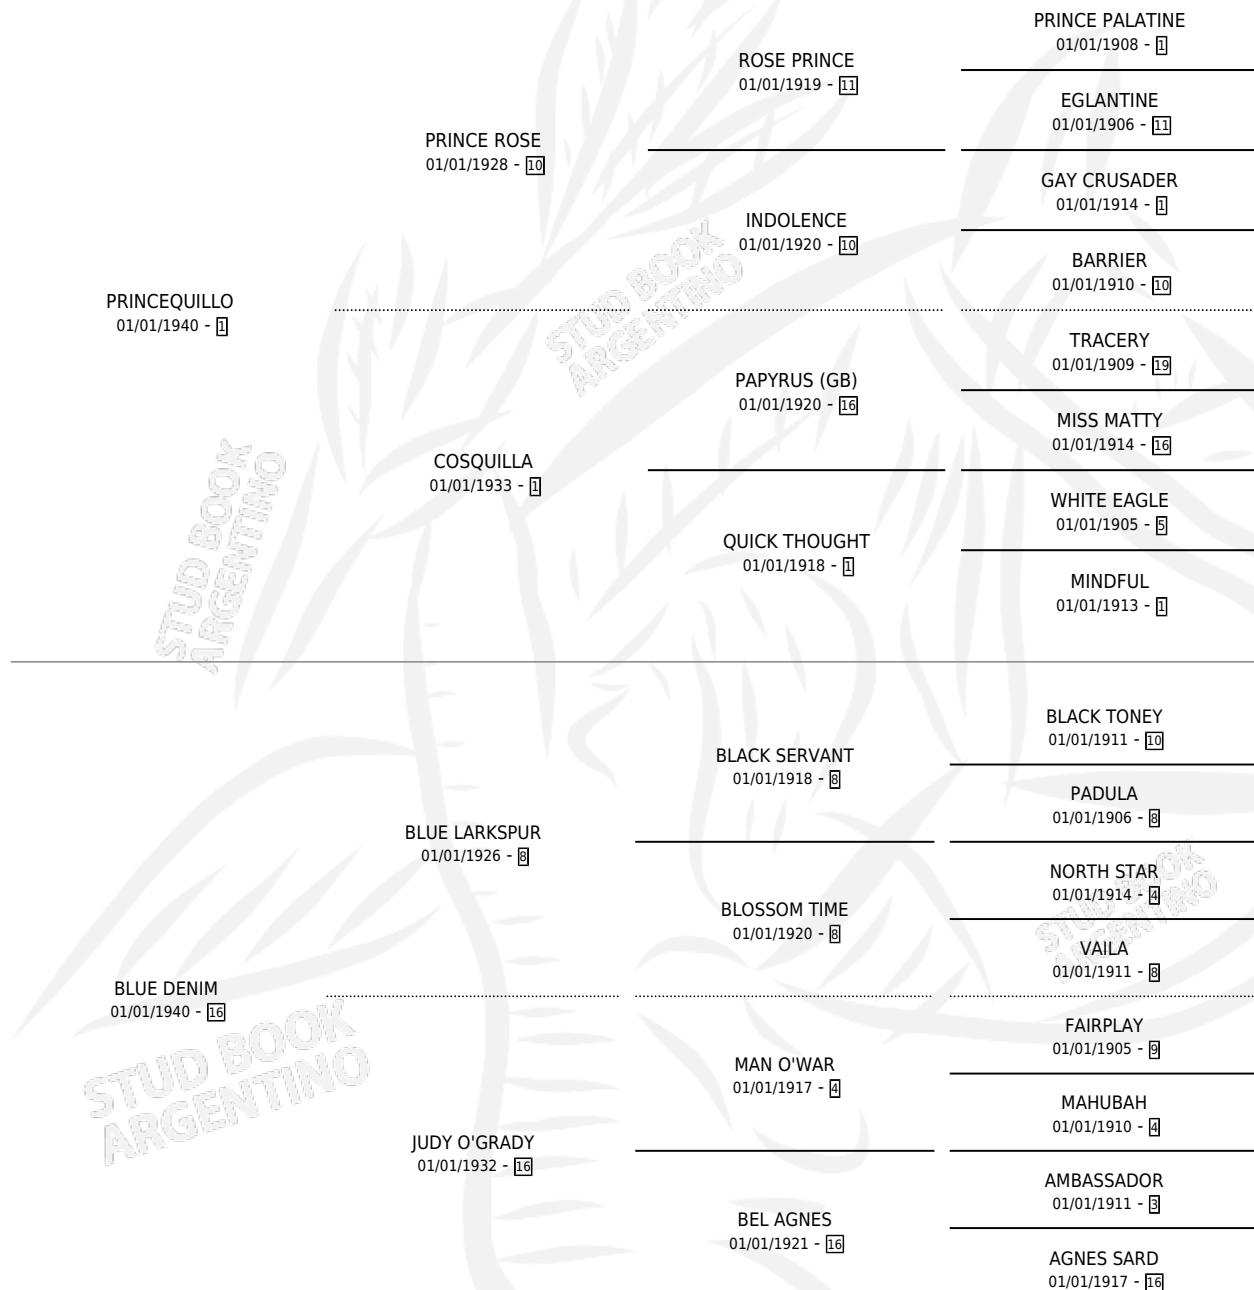

BLUE PRINCE (USA)

por PRINCEQUILLO y BLUE DENIM por BLUE LARKSPUR

Estados Unidos · Macho · Zaino Colorado · SP ·
01/01/1951
Familia 16-c · Volumen web

ESTADO

TIPIFICACIÓN SANGUÍNEA	X
TIPIFICACIÓN POR ADN	X
PASAPORTE	X
IDENTIFICACIÓN POR MICROCHIP	X
REPRODUCTOR	X

Lugar de nacimiento: Estados Unidos

Criador: Extranjero

~

HIJOS

	MACHOS	HEMBRAS
16 NACIERON	3	13
SIN ACTUACIONES		

PEDIGREE

BLUE PRINCE (USA)

Datos oficiales del Stud Book Argentino