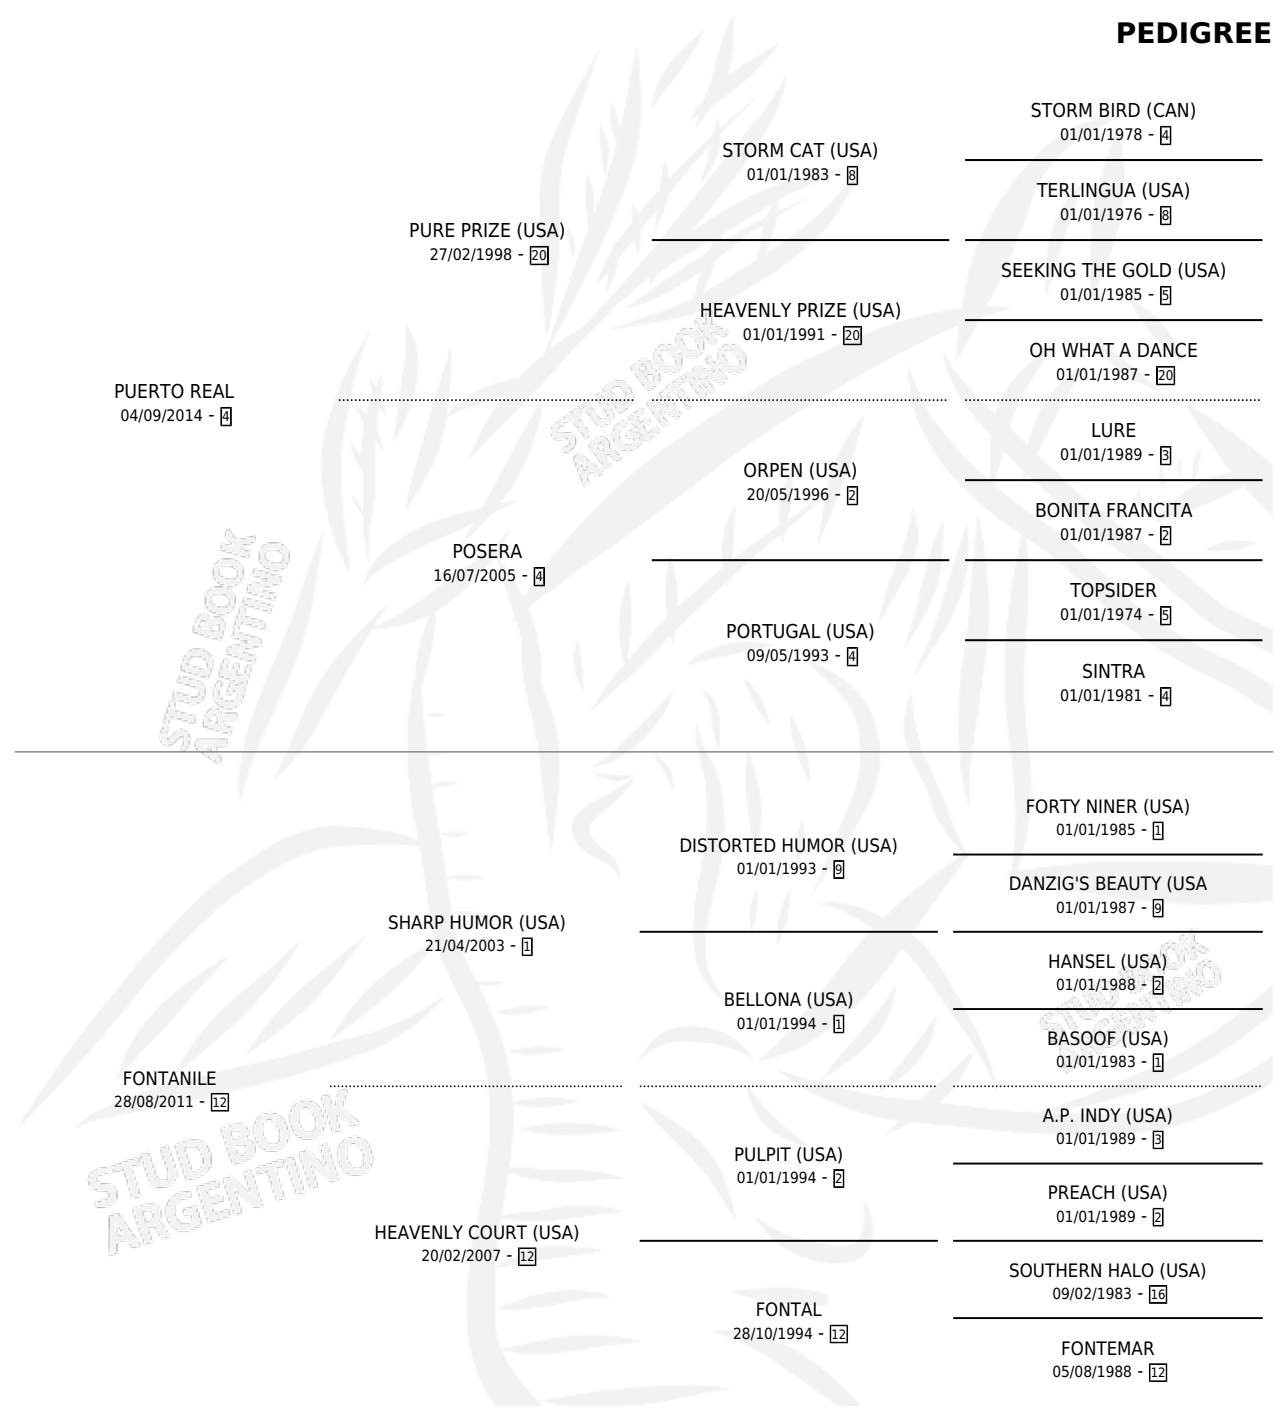

LA CATTIVA

por **PUERTO REAL** y **FONTANILE** por **SHARP HUMOR**
(USA)

Argentina · Hembra · Zaino · SP · 30/09/2022
Familia 12-d · Volumen 44

ESTADO

TIPIFICACIÓN SANGUÍNEA	X
TIPIFICACIÓN POR ADN	✓
PASAPORTE	✓
IDENTIFICACIÓN POR MICROCHIP	✓
REPRODUCTOR	X

Lugar de nacimiento: La Cautiva
Criador: Ausilio Claudio Rene

PEDIGREE

CAMPAÑA

Solo carreras oficiales de Argentina

POR EDAD

EDAD	CC	1°	2°	3°	4°	5°	NP	CLC	CLG	CLCG1	CLGG1	IMPORTE	GANANCIA / CC
3 AÑOS	1	0	0	1	0	0	0	0	0	0	0	\$1,400,000	\$1,400,000
TOTALES	1	0	0	1	0	0	0	0	0	0	0	\$1,400,000	\$1,400,000
%		0.0%	0.0%	100%	0.0%	0.0%	0.0%	0.0%	0.0%	0.0%	0.0%		