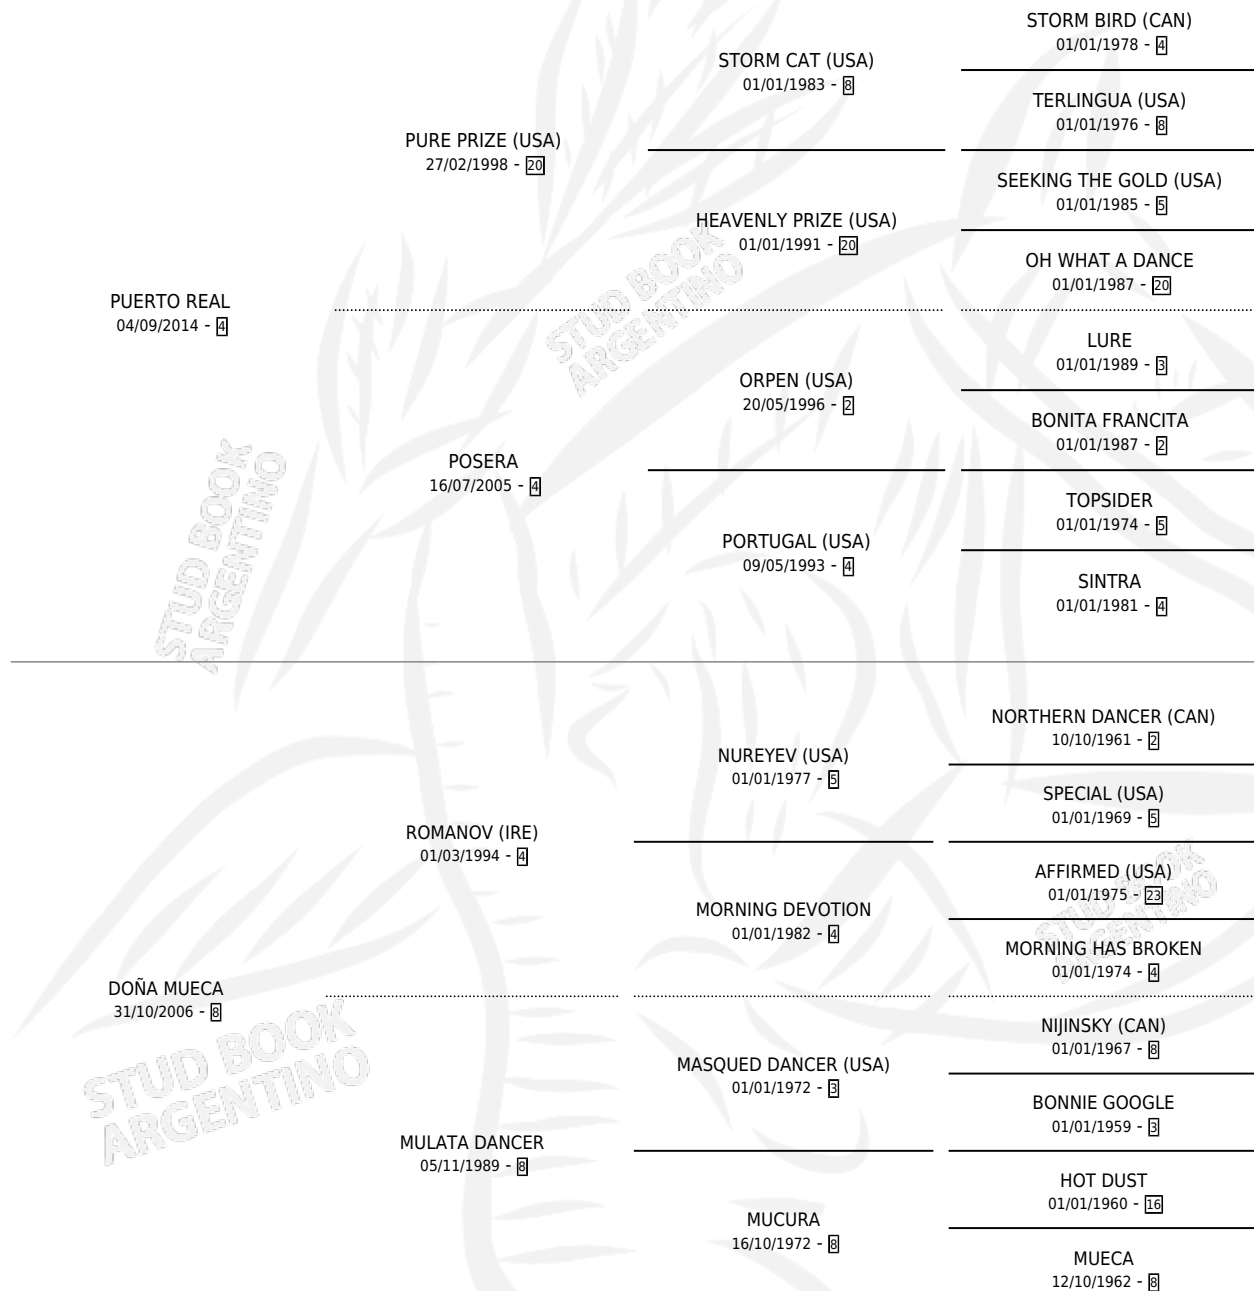

THE KING PORT

por **PUERTO REAL** y **DOÑA MUECA** por **ROMANOV (IRE)**

Argentina · Macho · Zaino · SP · 27/09/2022
Familia 8-f · Volumen 44

ESTADO

TIPIFICACIÓN SANGUÍNEA	X
TIPIFICACIÓN POR ADN	✓
PASAPORTE	✓
IDENTIFICACIÓN POR MICROCHIP	✓
REPRODUCTOR	X

Lugar de nacimiento: La Cautiva
Criador: Sans Nestor Marcelo

PEDIGREE

THE KING PORT

Datos oficiales del Stud Book Argentino

Documento generado el 14/05/2026

studbook.org.ar