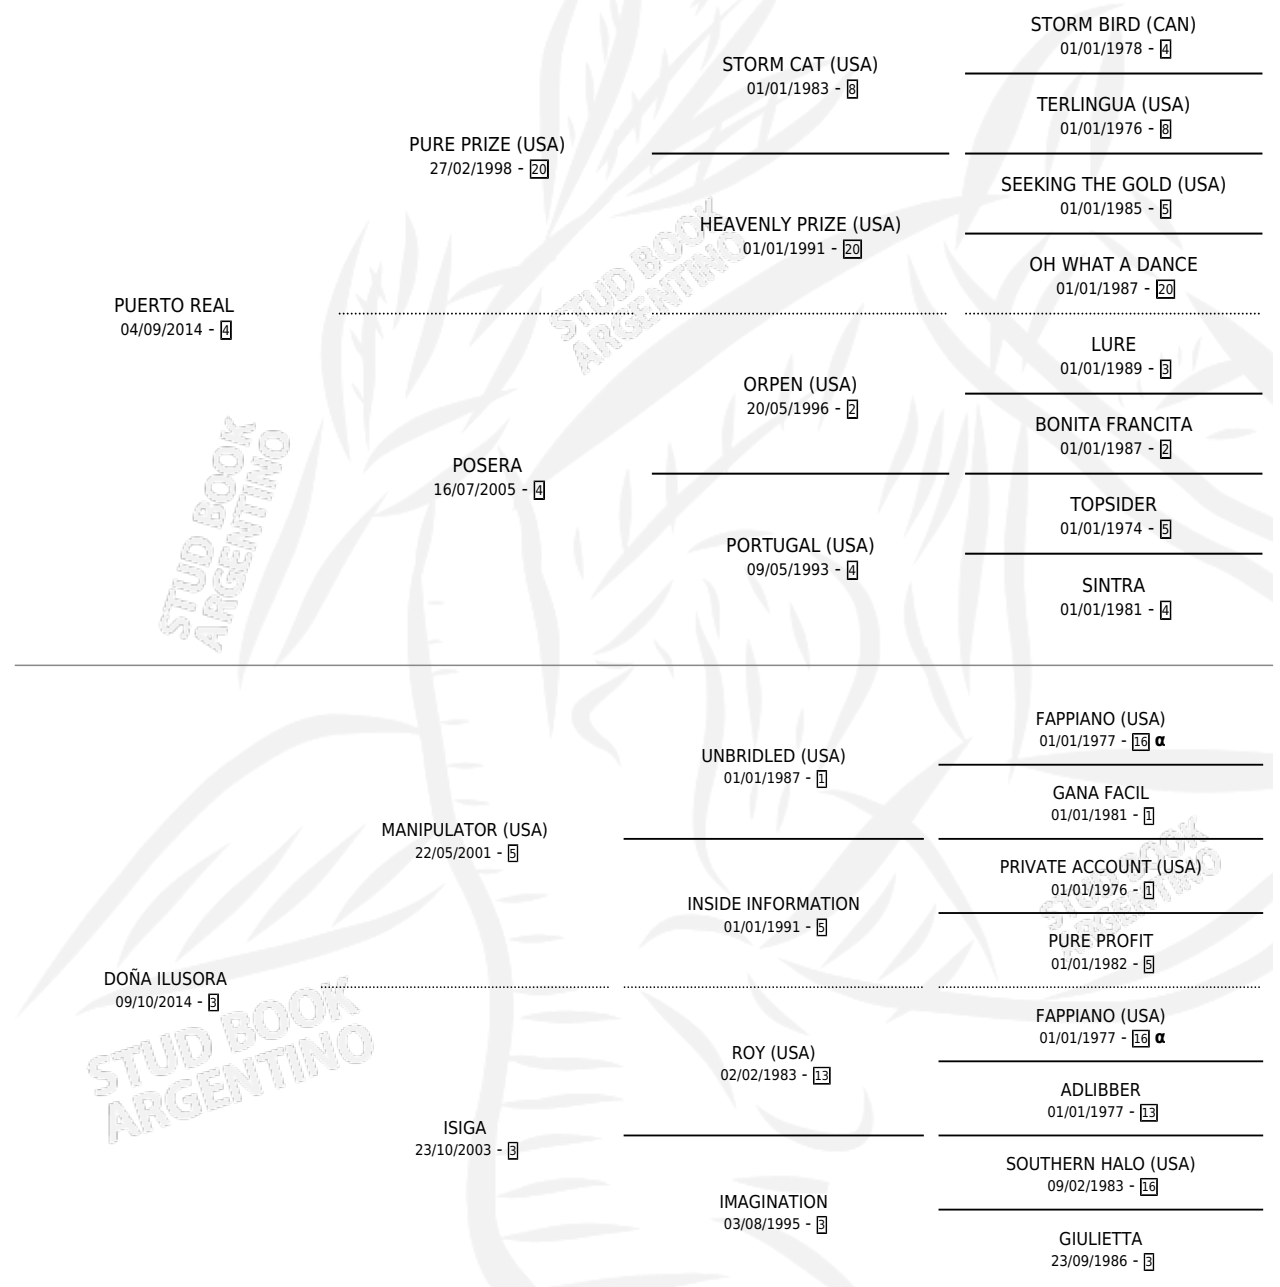

INSIGNIA REAL

por **PUERTO REAL** y **DOÑA ILUSORA** por **MANIPULATOR** (USA)

Argentina · Hembra · Zaino · SP · 07/09/2022
Familia 3-b · Volumen 44

ESTADO

TIPIFICACIÓN SANGUÍNEA	X
TIPIFICACIÓN POR ADN	✓
PASAPORTE	✓
IDENTIFICACIÓN POR MICROCHIP	✓
REPRODUCTOR	X

Lugar de nacimiento: La Cautiva
Criador: Sans Nestor Marcelo

PEDIGREE

INBREEDING : α