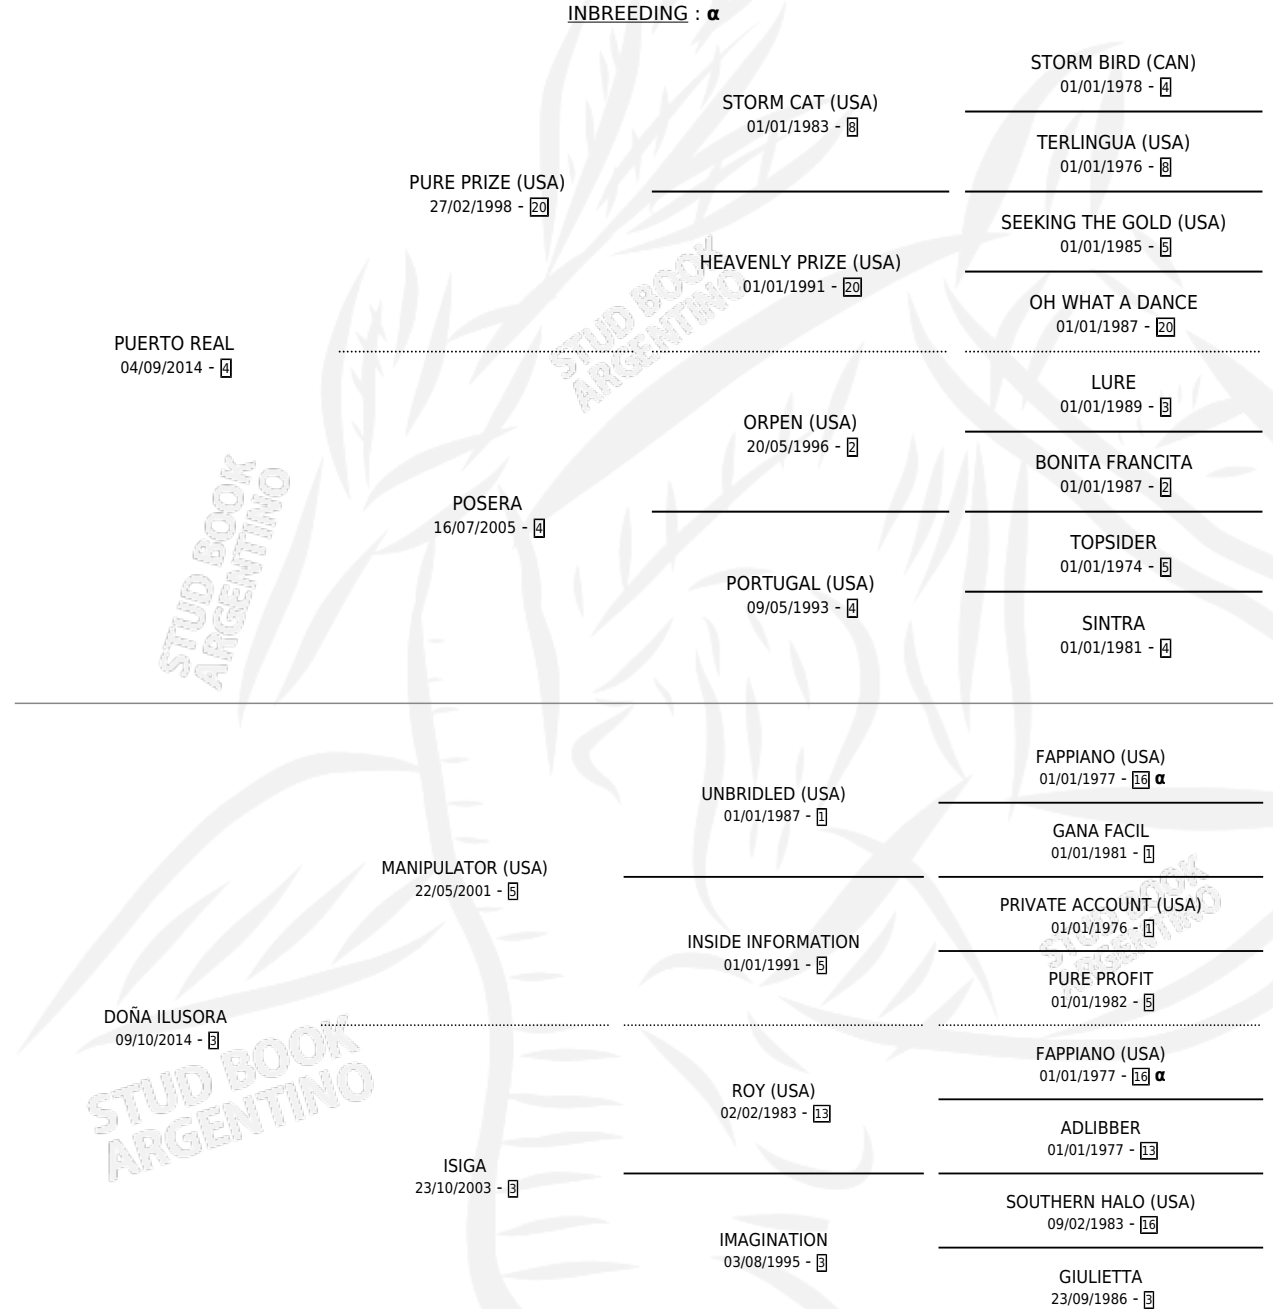

INSIGNIA REAL

por **PUERTO REAL** y **DOÑA ILUSORA** por **MANIPULATOR** (USA)

Argentina · Hembra · Zaino · SP · 07/09/2022
Familia 3-b · Volumen 44

ESTADO

TIPIFICACIÓN SANGUÍNEA	X
TIPIFICACIÓN POR ADN	X
PASAPORTE	X
IDENTIFICACIÓN POR MICROCHIP	X
REPRODUCTOR	X

Lugar de nacimiento: La Cautiva
Criador: Sans Nestor Marcelo

PEDIGREE

INBREEDING : α

INSIGNIA REAL

Datos oficiales del Stud Book Argentino

Documento generado el 31/10/2024

studbook.org.ar