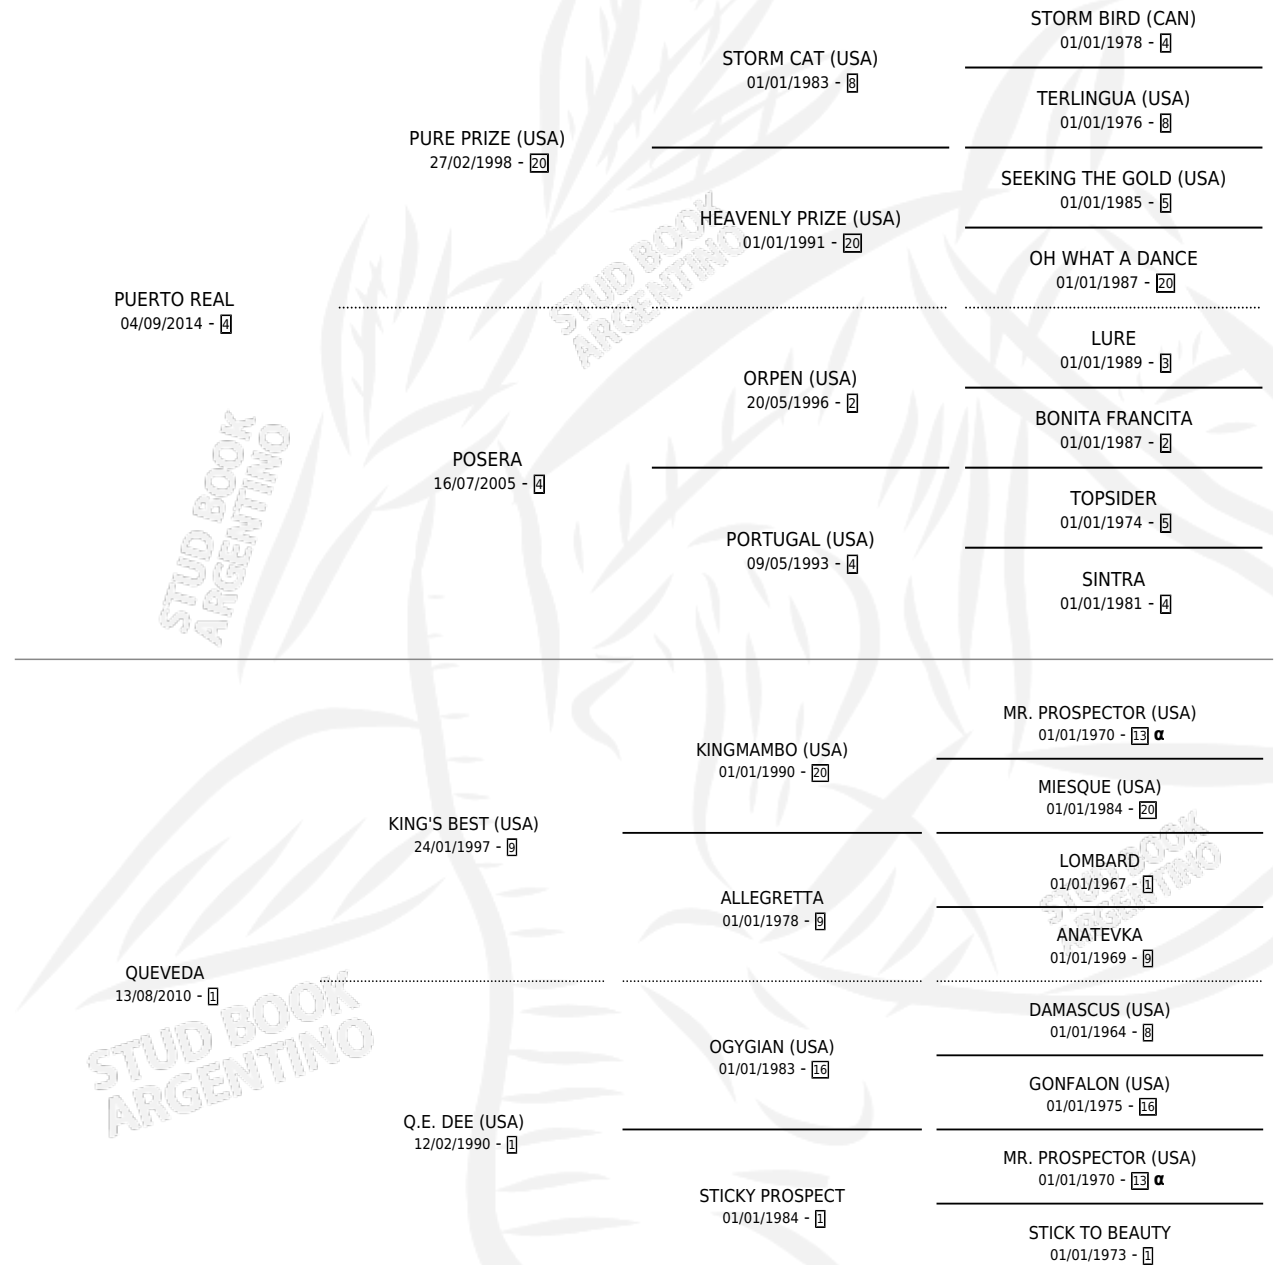

SKY PORT

por **PUERTO REAL** y **QUEVEDA** por **KING'S BEST (USA)**

Argentina · Macho · Zaino · SP · 15/09/2022
Familia 1-g · Volumen 44

ESTADO

TIPIFICACIÓN SANGUÍNEA	X
TIPIFICACIÓN POR ADN	✓
PASAPORTE	✓
IDENTIFICACIÓN POR MICROCHIP	✓
REPRODUCTOR	X

Lugar de nacimiento: La Cautiva
Criador: Sanchez Juan Pablo

PEDIGREE

INBREEDING : α

CAMPAÑA

Solo carreras oficiales de Argentina

POR EDAD

EDAD	CC	1°	2°	3°	4°	5°	NP	CLC	CLG	CLCG1	CLGG1	IMPORTE	GANANCIA / CC
3 AÑOS	1	0	0	0	0	1	0	0	0	0	0	\$400,000	\$400,000
TOTALES	1	0	0	0	0	1	0	0	0	0	0	\$400,000	\$400,000
%		0.0%	0.0%	0.0%	0.0%	100%	0.0%	0.0%	0.0%	0.0%	0.0%		

CARRERAS

FECHA	E	HIP.	N°	O	DIST.	PREMIO	CAT.	PISTA	JOCKEY	CABALLERIZA CUIDADOR	POS.	IMPORTE	PAGO
21/11/2025	3	LPA	6	3	1000	ALAMPUR (2º TURNO)	ALW	ARENA	CABRERA ANIBAL JOSE	LA COKY (LP) DE ROSE CARLOS CRISTIAN	5	\$400,000	17.55