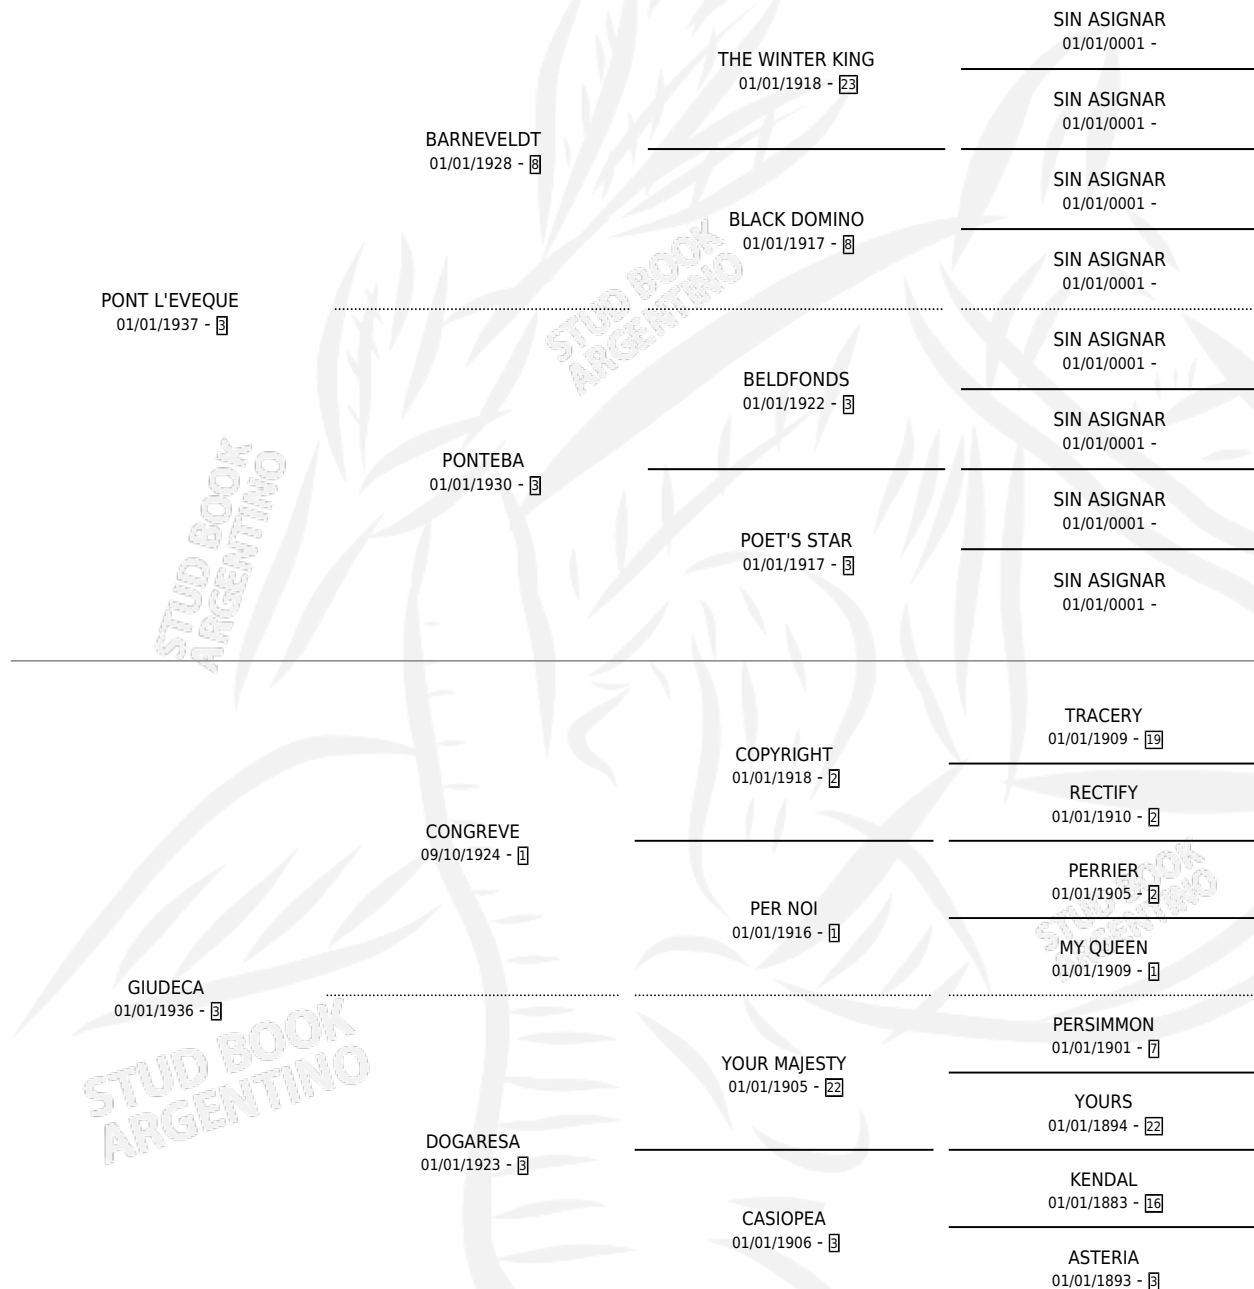

ADRIA

por PONT L'EVEQUE y GIUDECA por CONGREVE

Argentina · Hembra · Zaino Colorado · · 01/01/1953
Familia 3-b · Volumen 21

ESTADO

TIPIFICACIÓN SANGUÍNEA	X
TIPIFICACIÓN POR ADN	X
PASAPORTE	X
IDENTIFICACIÓN POR MICROCHIP	X
REPRODUCTOR	X

Lugar de nacimiento: Campo particular

Criador: Sin dato

~

HIJOS

	MACHOS	HEMBRAS
5 NACIERON	2	3
1 CORRIERON	1	0

SIN ACTUACIONES

PEDIGREE

ADRIA