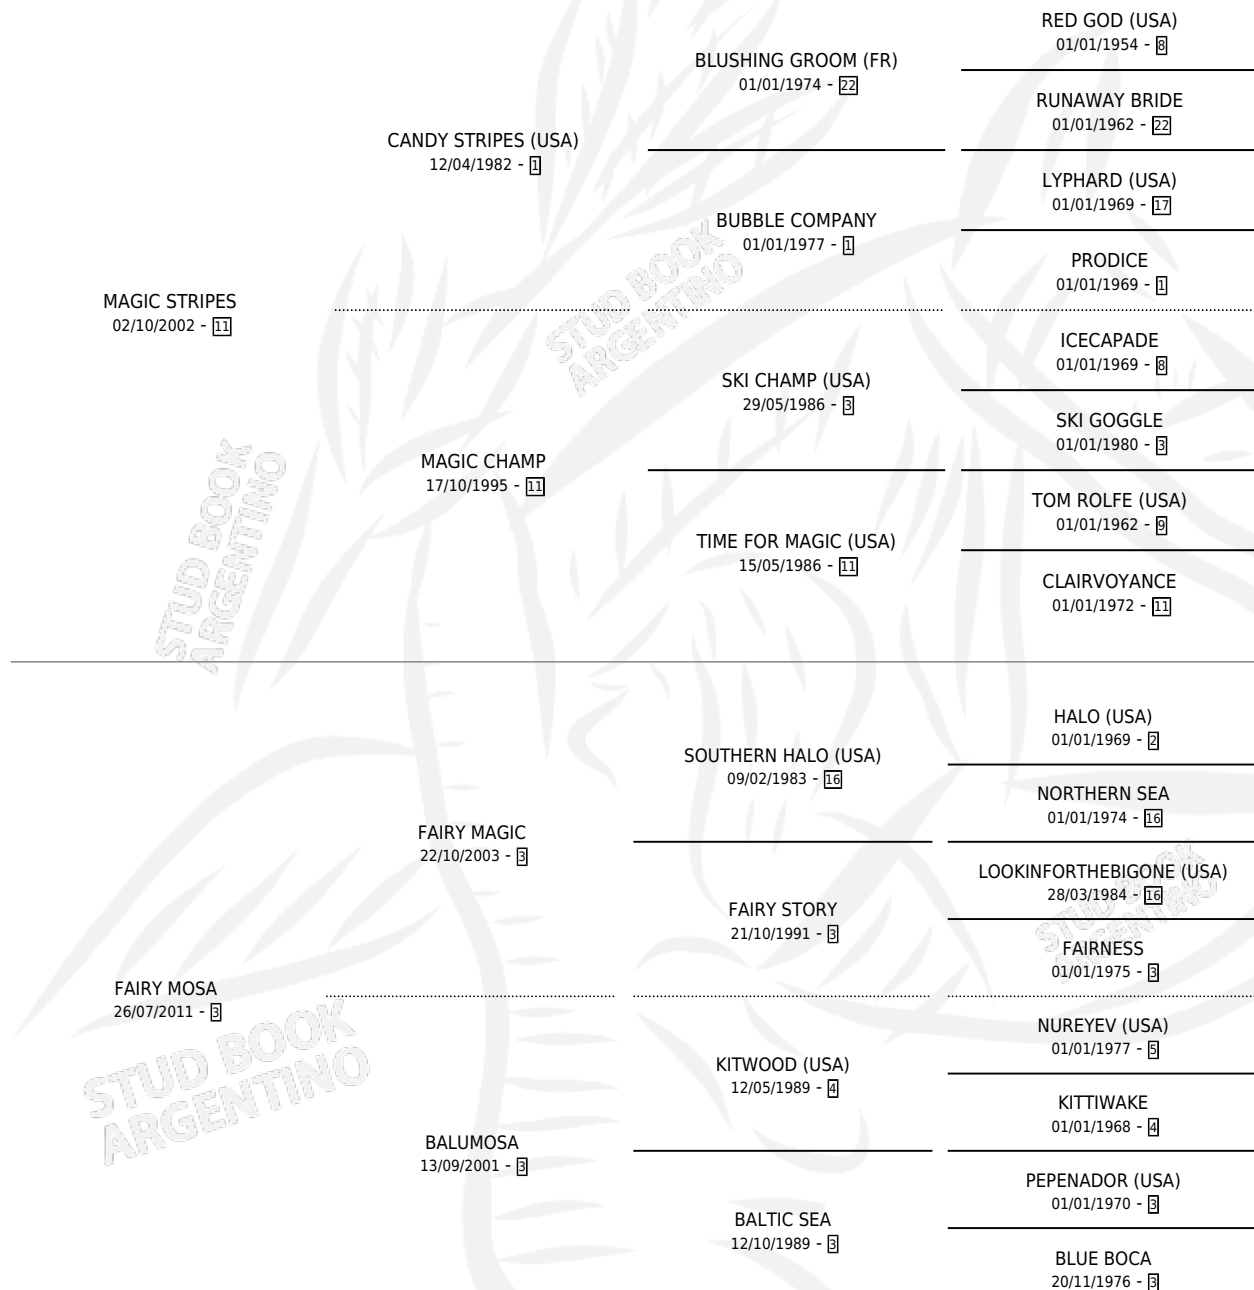

ABELITO MIMOSO

por **MAGIC STRIPES** y **FAIRY MOSA** por **FAIRY MAGIC**

Argentina · Macho · Zaino · SP · 10/11/2022
Familia 3-j · Volumen 44

ESTADO

TIPIFICACIÓN SANGUÍNEA	X
TIPIFICACIÓN POR ADN	✓
PASAPORTE	✓
IDENTIFICACIÓN POR MICROCHIP	✓
REPRODUCTOR	X

Lugar de nacimiento: Los Educaditos

Criador: Junco Bernardo Heriberto

PEDIGREE

ABELITO MIMOSO

Datos oficiales del Stud Book Argentino

Documento generado el 11/05/2026

studbook.org.ar