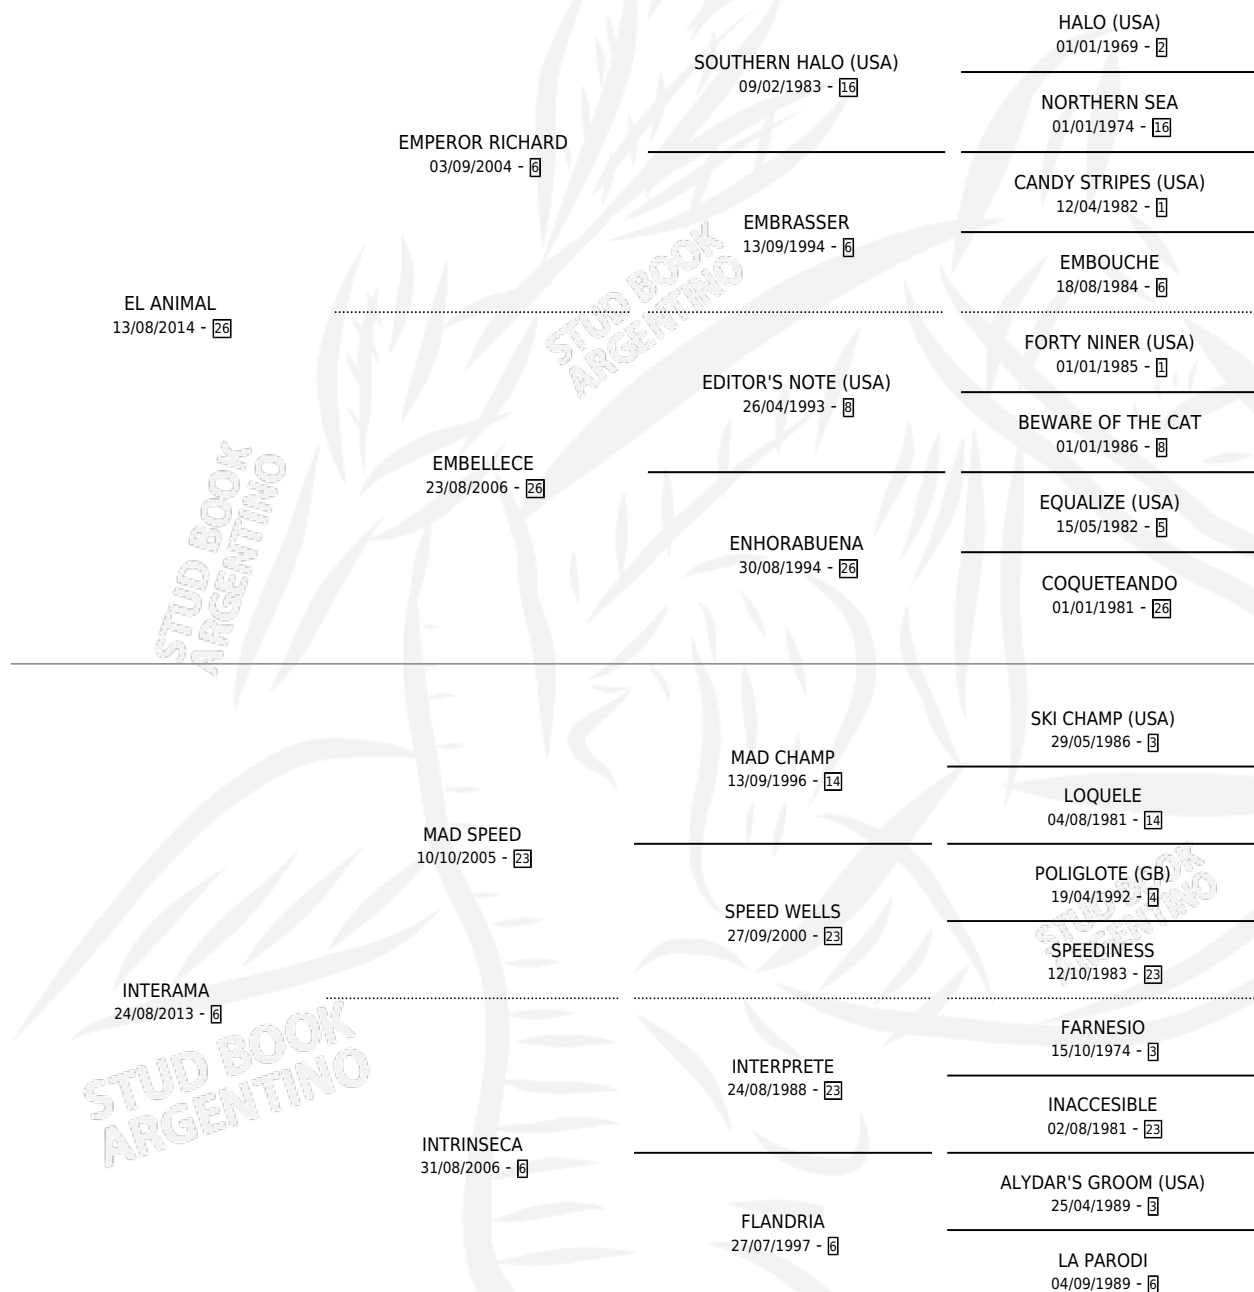

INTERANIMAL

por EL ANIMAL y INTERAMA por MAD SPEED

Argentina · Hembra · Alazan · SP · 20/10/2022
Familia 6-a · Volumen 44

ESTADO

| | |
|------------------------------|---|
| TIPIFICACIÓN SANGUÍNEA | X |
| TIPIFICACIÓN POR ADN | ✓ |
| PASAPORTE | ✓ |
| IDENTIFICACIÓN POR MICROCHIP | ✓ |
| REPRODUCTOR | X |

Lugar de nacimiento: La Irene

Criador: Aliste Juan Pablo

PEDIGREE

INTERANIMAL

Datos oficiales del Stud Book Argentino

Documento generado el 25/04/2026

studbook.org.ar